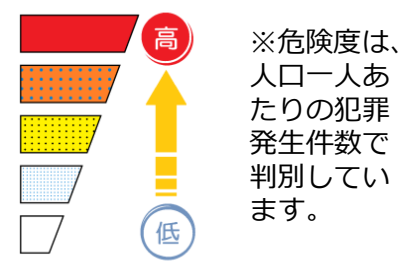

松戸市犯罪発生マップ 小根本交番管内 H28.1月～12月版

(住宅対象侵入盗、自動車盗、車上・部品狙い、ひったくり)

犯罪4種の市内対比危険度は3です。犯罪4種の合計は29件で、前年の22件から7件増加しました。住宅対象侵入盗とひったくりの発生率が市内平均よりも高くなっています。防犯対策を徹底し、より犯罪に強い地域をつくりましょう。

※一つの大字の中で管轄区域が分かれている場合、お住まいの大字が他のエリアに表示されている場合があります。

町名	罪種				計	前年 同期比
	住宅対象 侵入盗	自動車盗	車上・ 部品狙い	ひったくり		
竹ヶ花	4		1		5	+4
吉井町	2				2	-1
小根本	1	1	1	1	4	±0
緑ヶ丘1丁目	1	1	1		3	+1
緑ヶ丘2丁目					0	-1
胡録台	3		2	1	6	+4
岩瀬	6		1	2	9	±0
計	17	2	6	4	29	+7
松戸	16	4	21	3	44	+11
根本	3		5	3	11	+7