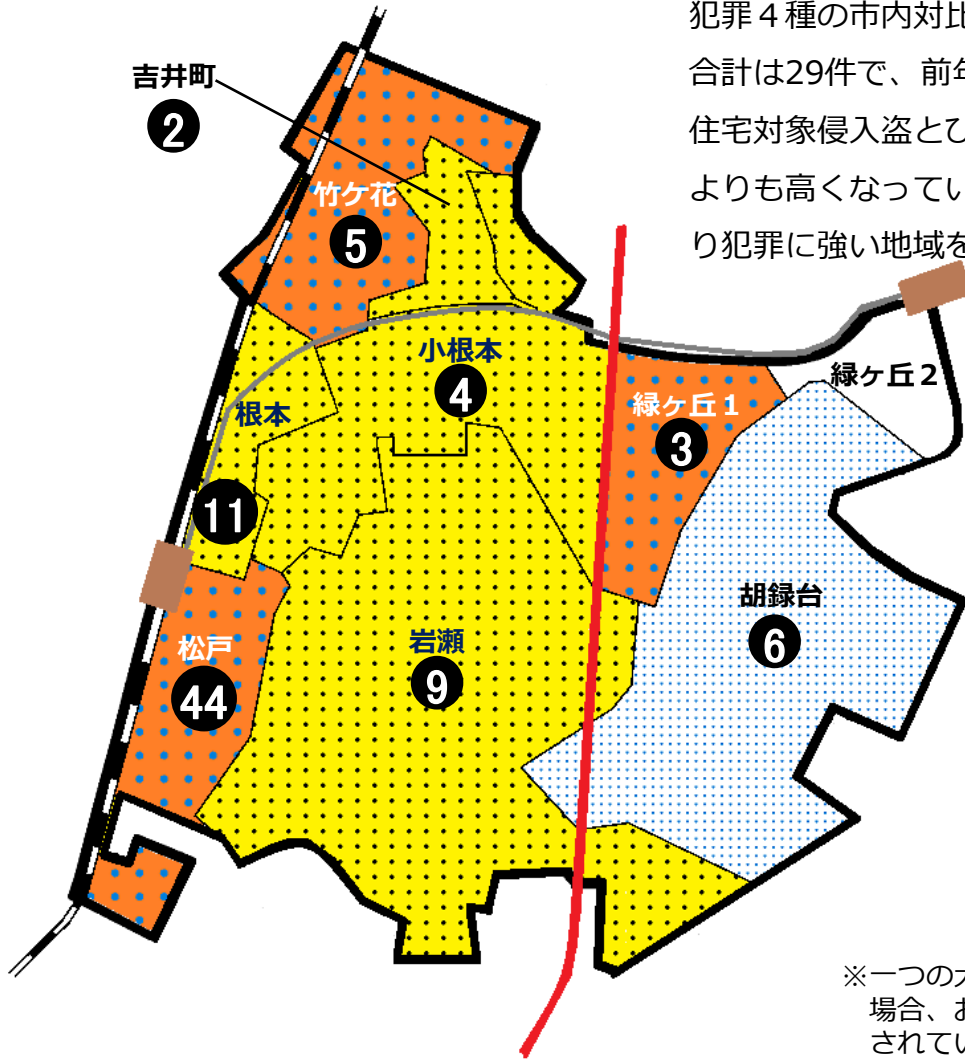

松戸市犯罪発生マップ 小根本交番管内 H28.1月～12月版

(住宅対象侵入盗、自動車盗、車上・部品狙い、ひったくり)

犯罪4種の市内対比危険度は3です。犯罪4種の合計は29件で、前年の22件から7件増加しました。住宅対象侵入盗とひったくりの発生率が市内平均よりも高くなっています。防犯対策を徹底し、より犯罪に強い地域をつくりましょう。

※一つの大字の中で管轄区域が分かれている場合、お住まいの大字が他のエリアに表示されている場合があります。

町名	罪種				計	前年 同期比
	住宅対象 侵入盗	自動車盗	車上・ 部品狙い	ひったくり		
竹ヶ花	4		1		5	+4
吉井町	2				2	-1
小根本	1	1	1	1	4	±0
緑ヶ丘1丁目	1	1	1		3	+1
緑ヶ丘2丁目					0	-1
胡録台	3		2	1	6	+4
岩瀬	6		1	2	9	±0
計	17	2	6	4	29	+7
松戸	16	4	21	3	44	+11
根本	3		5	3	11	+7