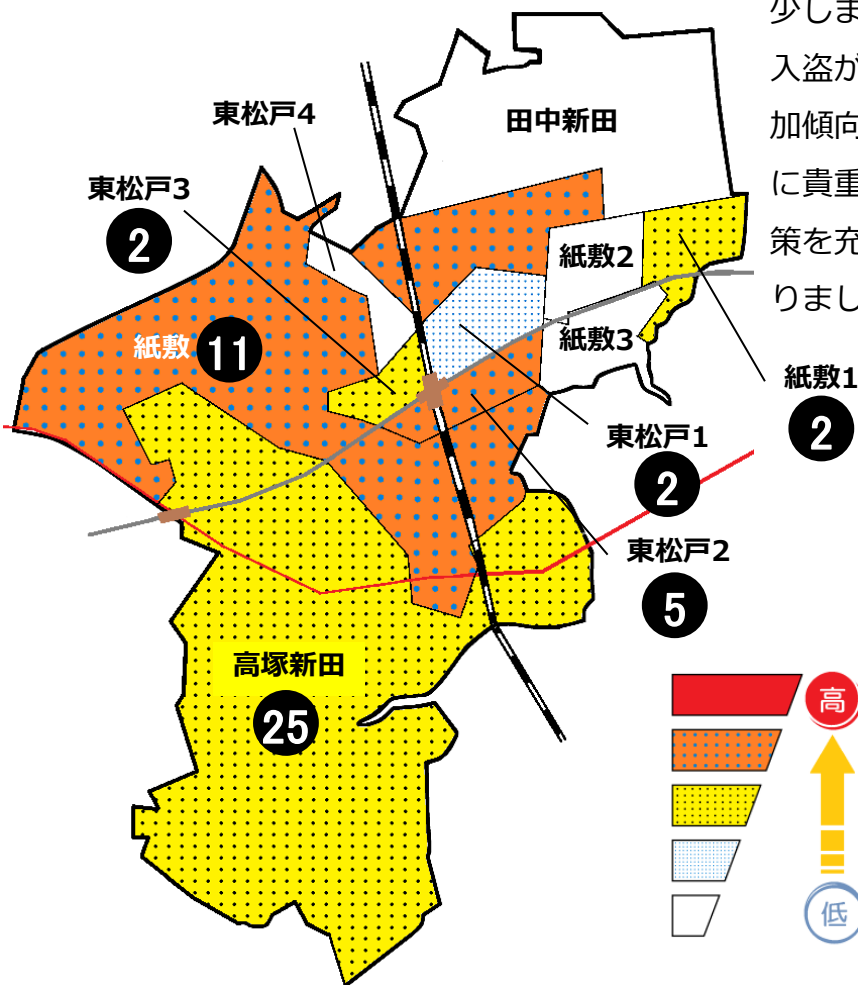

松戸市犯罪発生マップ 東松戸交番管内 H28.1月~12月版

(住宅対象侵入盗、自動車盗、車上・部品狙い、ひったくり)

犯罪4種の市内対比危険度は4です。犯罪4種の合計は47件で、前年の53件から6件減少しました。しかし、紙敷では住宅対象侵入盗が、東松戸では車上・部品ねらいが増加傾向にあります。確実に施錠する、車内に貴重品を残さないようにするなど防犯対策を充実させ、より犯罪に強い地域をつくりましょう。

※危険度は、人口一人あたりの犯罪発生件数で判別しています。

罪種 町名	住宅対象 侵入盗	自動車盗	車上・ 部品狙い	ひったくり	計	前年 同期比
田中新田					0	±0
紙敷	2	2	6	1	11	+4
紙敷1丁目	1		1		2	+2
紙敷2丁目					0	±0
紙敷3丁目					0	±0
東松戸1丁目		1	1		2	-2
東松戸2丁目	1		4		5	+4
東松戸3丁目			2		2	+2
東松戸4丁目					0	-2
高塚新田	1	1	23		25	-14
計	5	4	37	1	47	-6

自転車盗	うち 施錠なし	前年 同期比
1	1	+1
1	1	-2
5	1	+1
1	1	±0
		±0
4	3	±0
25	14	+4
2	1	-8
		-1
17	11	±0
56	33	-5