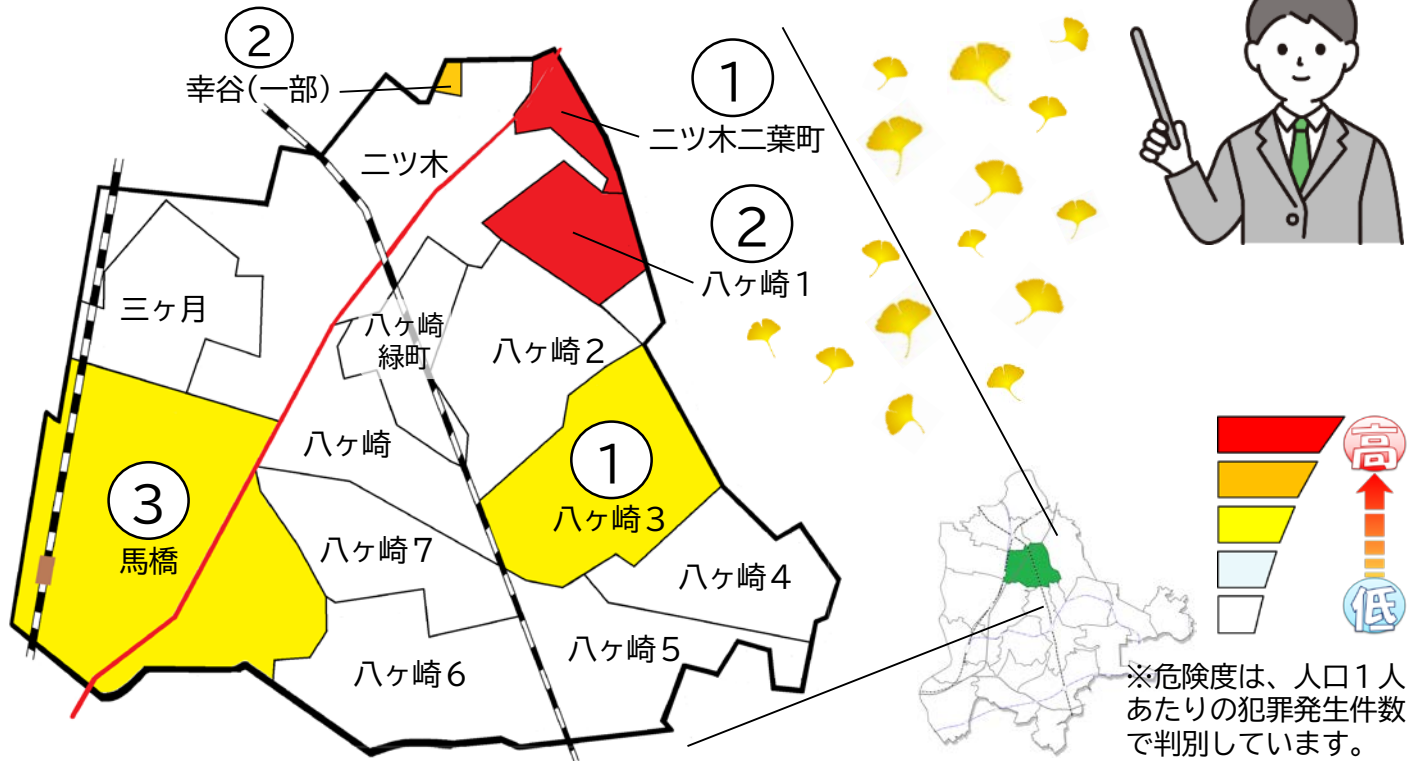

# 松戸市犯罪発生マップ 馬橋交番管内 2022.1月～6月版

(住宅対象侵入盗、自動車盗、ひったくり、車上・部品ねらい)

窃盗4罪種の市内対比危険度は2です。窃盗4罪種の合計は7件で、前年同期の4件から3件減少しています。昨年、馬橋交番管内でひったくり被害の発生はありませんでしたが、本年に入り、馬橋駅周辺で帰宅途中の方が被害に遭っています。

また、馬橋駅周辺では自転車盗也多発しています。確実な施錠（ツーロック）など、基本的な防犯対策を徹底するよう心掛けましょう。

※危険度は、人口1人あたりの犯罪発生件数で判別しています。

町名	罪種				計	前 同 期	年 比	自転車盗	前 同 期 比	
	住宅対象 侵入盗	自動車盗	ひったくり	車上・部 品ねらい					うち 施錠なし	年 比
二ツ木					0	-1				-2
二ツ木二葉町	1				1	+1				±0
三ヶ月					0	±0	2	2		+1
馬橋		1	2		3	+3	13	7		+4
八ヶ崎1丁目				2	2	+2				+1
八ヶ崎2丁目					0	±0				+1
八ヶ崎3丁目		1			1	+1				-1
八ヶ崎4丁目					0	±0				-1
八ヶ崎5丁目					0	-1				±0
八ヶ崎6丁目					0	-1	1	1		-1
八ヶ崎7丁目					0	-1				±0
八ヶ崎8丁目					0	±0				-1
八ヶ崎緑町					0	±0				±0
計	1	2	2	2	7	+3	18	12		+1
幸谷	1		1		2	+2	4	2		-3

※一つの町名の中で管轄区域が分かれている場合、お住まいの町名が他のエリアに表示されている場合があります。