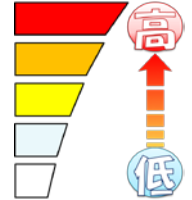

松戸市犯罪発生マップ 小金原交番管内 2022.1月~6月版

(住宅対象侵入盗、自動車盗、ひったくり、車上・部品ねらい)

窃盗4罪種の市内対比危険度は5です。窃盗4罪種の合計は10件で、前年同期の11件から1件減少していますが、以前として人口1人あたりの犯罪発生率は高水準です。

本年に入り、住宅対象侵入盗の発生はありませんが、車上・部品ねらいの多発が際立っています。被害にあわないために、少しの間であってもこまめな施錠と貴重品の管理など、基本的な防犯対策を徹底するよう心掛けましょう。

※危険度は、人口1人あたりの犯罪発生件数で判別しています。

町名	罪種	住宅対象侵入盗				計	前 同 期	年 比	自転車盗		前 同 期	年 比
		住宅対象 侵入盗	自動車盗	ひったくり	車上・部 品ねらい				うち 施錠なし			
根木内			1		1	2	±0		1		+1	
久保平賀						0	-1				-1	
小金きよしヶ丘4丁目						0	±0				±0	
小金きよしヶ丘5丁目						0	±0		1	1	+1	
小金原1丁目						0	-1				-1	
小金原2丁目						0	±0				±0	
小金原3丁目					1	1	±0		3	2	+2	
小金原4丁目						0	±0		1	1	+1	
小金原5丁目			1			1	+1				±0	
小金原6丁目					1	1	-1		1	1	±0	
小金原7丁目					2	2	+1				-1	
小金原8丁目					1	1	+1				-1	
小金原9丁目					1	1	±0				-1	
栗ヶ沢					1	1	-1				±0	
計		0	2	0	8	10	-1		7	6	±0	
金ヶ作			1		2	3	+1		3	1	-4	