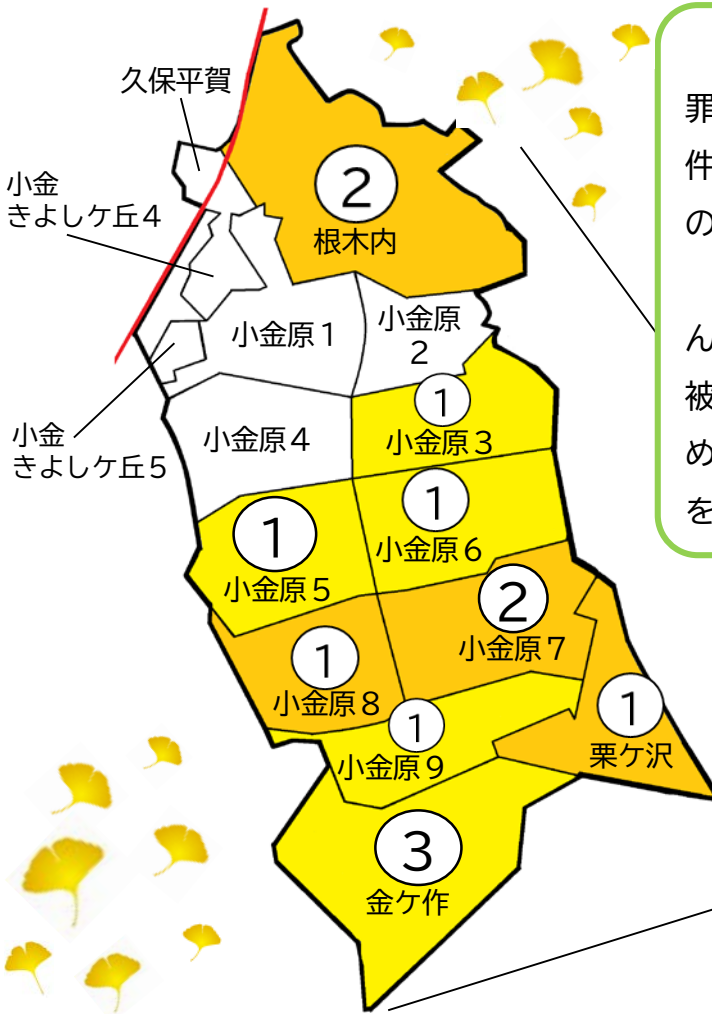

松戸市犯罪発生マップ 小金原交番管内 2022.1月~6月版

(住宅対象侵入盗、自動車盗、ひったくり、車上・部品ねらい)

窃盗4罪種の市内対比危険度は5です。窃盗4罪種の合計は10件で、前年同期の11件から1件減少していますが、以前として人口1人あたりの犯罪発生率は高水準です。

本年に入り、住宅対象侵入盗の発生はありませんが、車上・部品ねらいの多発が際立っています。被害にあわないために、少しの間であってもこまめな施錠と貴重品の管理など、基本的な防犯対策を徹底するよう心掛けましょう。

※危険度は、人口1人あたりの犯罪発生件数で判別しています。

町名	罪種	住宅対象侵入盗				計	前 同 期	年 比	自転車盗		前 同 期	年 比
		住宅対象 侵入盗	自動車盗	ひったくり	車上・部 品ねらい				うち 施錠なし			
根木内			1		1	2	±0		1		+1	
久保平賀						0	-1				-1	
小金きよしヶ丘4丁目						0	±0				±0	
小金きよしヶ丘5丁目						0	±0		1	1	+1	
小金原1丁目						0	-1				-1	
小金原2丁目						0	±0				±0	
小金原3丁目					1	1	±0		3	2	+2	
小金原4丁目						0	±0		1	1	+1	
小金原5丁目			1			1	+1				±0	
小金原6丁目					1	1	-1		1	1	±0	
小金原7丁目					2	2	+1				-1	
小金原8丁目					1	1	+1				-1	
小金原9丁目					1	1	±0				-1	
栗ヶ沢					1	1	-1				±0	
計		0	2	0	8	10	-1		7	6	±0	
金ヶ作			1		2	3	+1		3	1	-4	

※一つの町名の中で管轄区域が分かれている場合、お住まいの町名が他のエリアに表示されている場合があります。