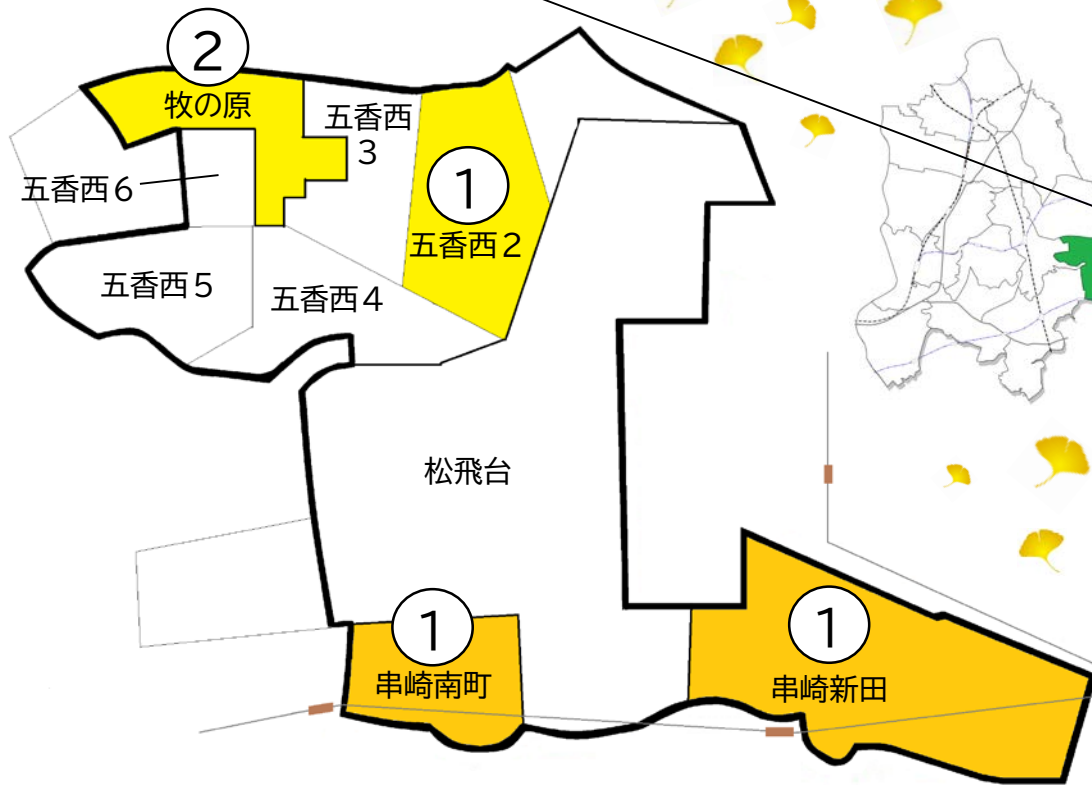

松戸市犯罪発生マップ 松飛台交番管内 2022.1月~6月版

(住宅対象侵入盗、自動車盗、ひったくり、車上・部品ねらい)

窃盗4罪種の市内対比危険度は2です。窃盗4罪種の合計は5件で、前年同期の7件から2件減少しています。松飛台交番管内において犯罪の発生が集中している特定の地域はありませんが、侵入盗、自動車盗、車上ねらいなどが散発的に発生しています。

犯罪被害にあわないために、こまめな施錠や貴重品の管理など、一人ひとりが意識を持って基本的な防犯対策を徹底するよう心掛けましょう。

※危険度は、人口1人あたりの犯罪発生件数で判別しています。

町名	罪種	住宅対象 侵入盗	自動車盗	ひったくり	車上・部 品ねらい	計	前 同 期	年 比	自転車盗	前 同 期 比	
										うち 施錠なし	年 比
牧の原			1		1	2	+2	1	1	+1	
五香西1丁目						0	±0			±0	
五香西2丁目		1				1	-1			±0	
五香西3丁目						0	-1	1	1	±0	
五香西4丁目						0	±0	1	1	+1	
五香西5丁目						0	±0			-1	
五香西6丁目						0	-1			±0	
松飛台						0	±0	1	1	-2	
串崎新田					1	1	-2			-1	
串崎南町					1	1	+1			±0	
計		1	1	0	3	5	-2	4	4	-2	