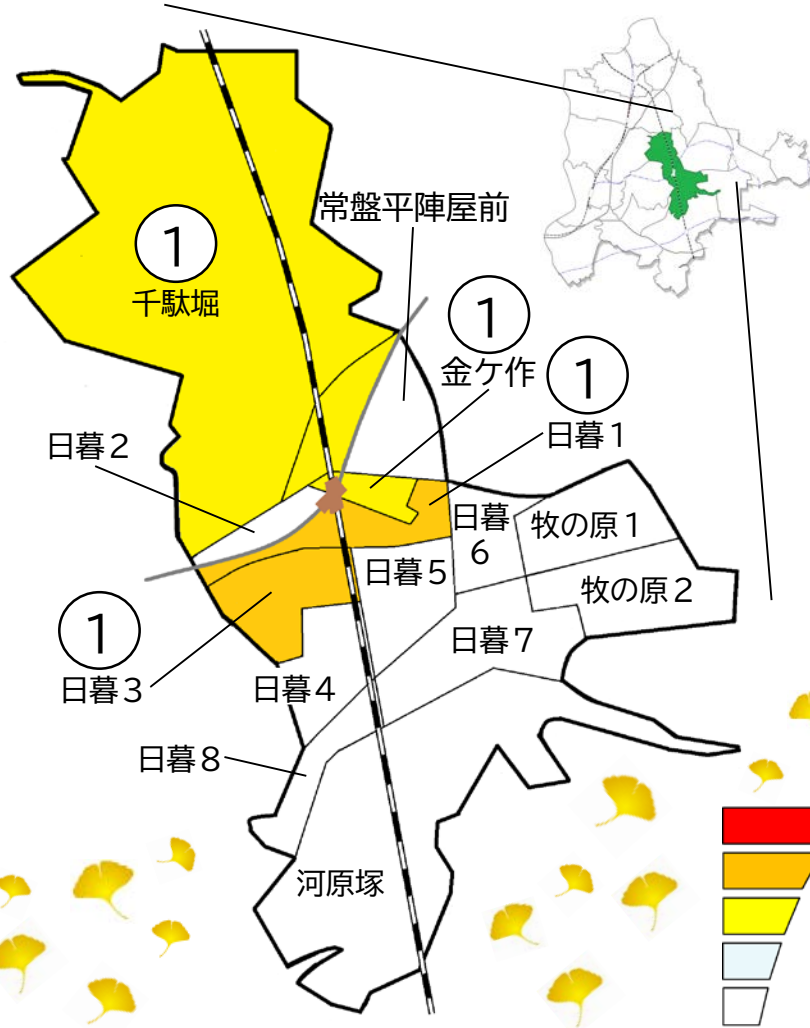

松戸市犯罪発生マップ 八柱交番管内 2022.1月～6月版

(住宅対象侵入盗、自動車盗、ひったくり、車上・部品ねらい)

窃盗4罪種の市内対比危険度は1です。窃盗4罪種の合計は3件で、前年同期の6件から3件減少しています。

本年に入り、住宅対象侵入盗の発生はありませんが、八柱駅周辺では自転車盗などが多く発生しています。

自転車はワイヤー錠なども使用して二重掛け（ツーロック）するなど、少しの間でもこまめに施錠することを心掛けましょう。

※危険度は、人口1人あたりの犯罪発生件数で判別しています。

町名	罪種	住宅対象 侵入盗	自動車盗	ひったくり	車上・部 品ねらい	計	前 同	年 比	自転車盗	前 同		年 比
										うち 施錠なし	年 比	
千 駄 堀					1	1	+1		1		-3	
常盤平陣屋前						0	-1				±0	
日 暮						0	±0				±0	
日 暮 1 丁 目			1			1	+1	10	6		+7	
日 暮 2 丁 目						0	±0	1			-2	
日 暮 3 丁 目					1	1	+1	7	5		+6	
日 暮 4 丁 目						0	-1				±0	
日 暮 5 丁 目						0	±0				±0	
日 暮 6 丁 目						0	±0				±0	
日 暮 7 丁 目						0	±0				±0	
日 暮 8 丁 目						0	±0				±0	
牧 の 原 1 丁 目						0	-1				±0	
牧 の 原 2 丁 目						0	-2				±0	
河 原 塚						0	-1	1	1		-2	
計		0	1	0	2	3	-3	20	13		+6	
金 ヶ 作			1		2	3	+1	3	1		-4	

※一つの町名の中で管轄区域が分かれている場合、お住まいの町名が他のエリアに表示されている場合があります。