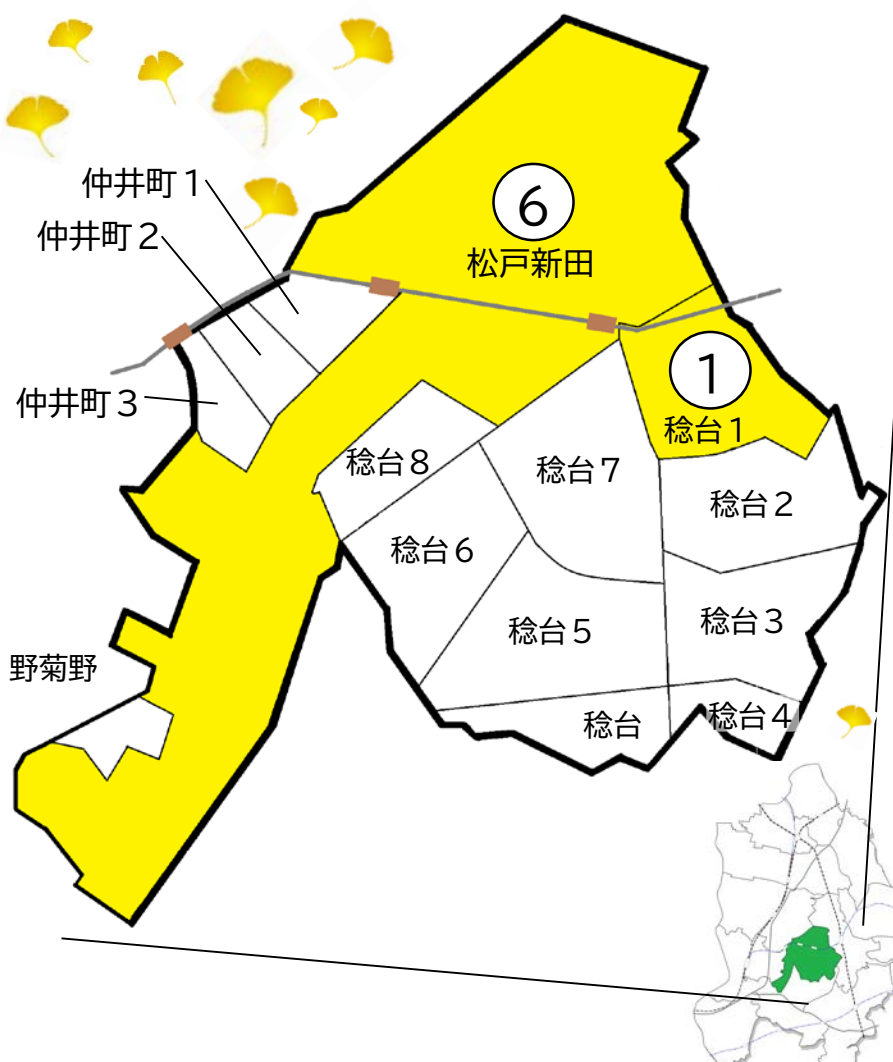

松戸市犯罪発生マップ 総台交番管内 2022.1月～6月版

(住宅対象侵入盗、自動車盗、ひったくり、車上・部品ねらい)

窃盗4罪種の市内対比危険度は2です。窃盗4罪種の合計は7件で、前年同期の6件から1件増加しています。

駅周辺では自転車盗が多発しています。確実な施錠（ツーロック）を心掛け、短い間でも貴重品を置いたまま目を離したりすることがないように注意しましょう。

※危険度は、人口1人あたりの犯罪発生件数で判別しています。

町名	罪種	住宅対象侵入盗				計	前 同 期 比	自転車盗	うち 施錠なし		前 同 期 比
		住宅対象 侵入盗	自動車盗	ひったくり	車上・部 品ねらい				前 同 期 比	前 同 期 比	
仲井町1丁目					0	±0				±0	
仲井町2丁目					0	±0				-1	
仲井町3丁目					0	±0				±0	
松戸新田		1	1		4	+2	7	3		+4	
野菊野					0	±0				±0	
総台					0	±0				-1	
総台1丁目					1	+1				±0	
総台2丁目					0	-1	1			±0	
総台3丁目					0	±0	1	1		+1	
総台4丁目					0	±0				±0	
総台5丁目					0	-1				±0	
総台6丁目					0	±0				±0	
総台7丁目					0	±0	1	1		±0	
総台8丁目					0	±0				-1	
計		1	1	0	5	+1	10	5		+2	