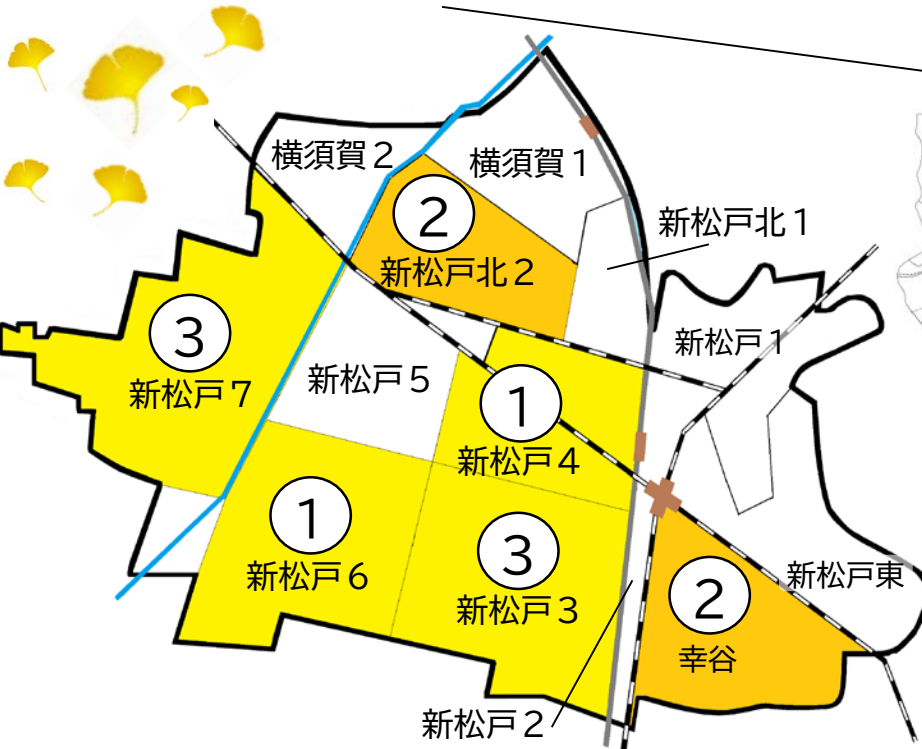

松戸市犯罪発生マップ 新松戸交番管内 2022.1月~6月版

(住宅対象侵入盗、自動車盗、ひったくり、車上・部品ねらい)

窃盗4罪種の市内対比危険度は4です。窃盗4罪種の合計は12件で、前年同期の14件から2件減少しています。昨年と同様の傾向があり、車上ねらい・部品ねらいや自転車盗が多く発生しており、住宅街では住宅対象侵入盗が発生しています。

全刑法犯の発生状況も昨年と比較して大きな減少はありません。

一人ひとりの防犯意識が事件の発生を抑制します。まずは自分自身で貴重品の管理、確実な施錠など、基本的な防犯対策を心掛けましょう。

町名	罪種	窃盗4罪種				計	前 同 期	年 比
		住宅対象 侵入盗	自動車盗	ひったくり	車上・部 品ねらい			
横須賀1丁目					0	-3		
横須賀2丁目					0	-1		
新松戸北1丁目					0	±0		
新松戸北2丁目		1			1	+2		
新松戸1丁目					0	-1		
新松戸2丁目					0	-1		
新松戸3丁目					3	+1		
新松戸4丁目					1	±0		
新松戸5丁目					0	±0		
新松戸6丁目					1	-1		
新松戸7丁目		1			2	±0		
新松戸東					0	±0		
幸谷		1		1	2	+2		
計		3	0	1	8	-2		

町名	自転車盗	うち 施錠なし	前 同 期	年 比
			±0	
			±0	
	1		±0	
	8	5	-4	
	3	2	-1	
	8	2	+4	
	2	1	-6	
	2	2	+1	
	3	2	+3	
	5	1	+5	
			-2	
	4	2	-3	
計	37	17	-2	