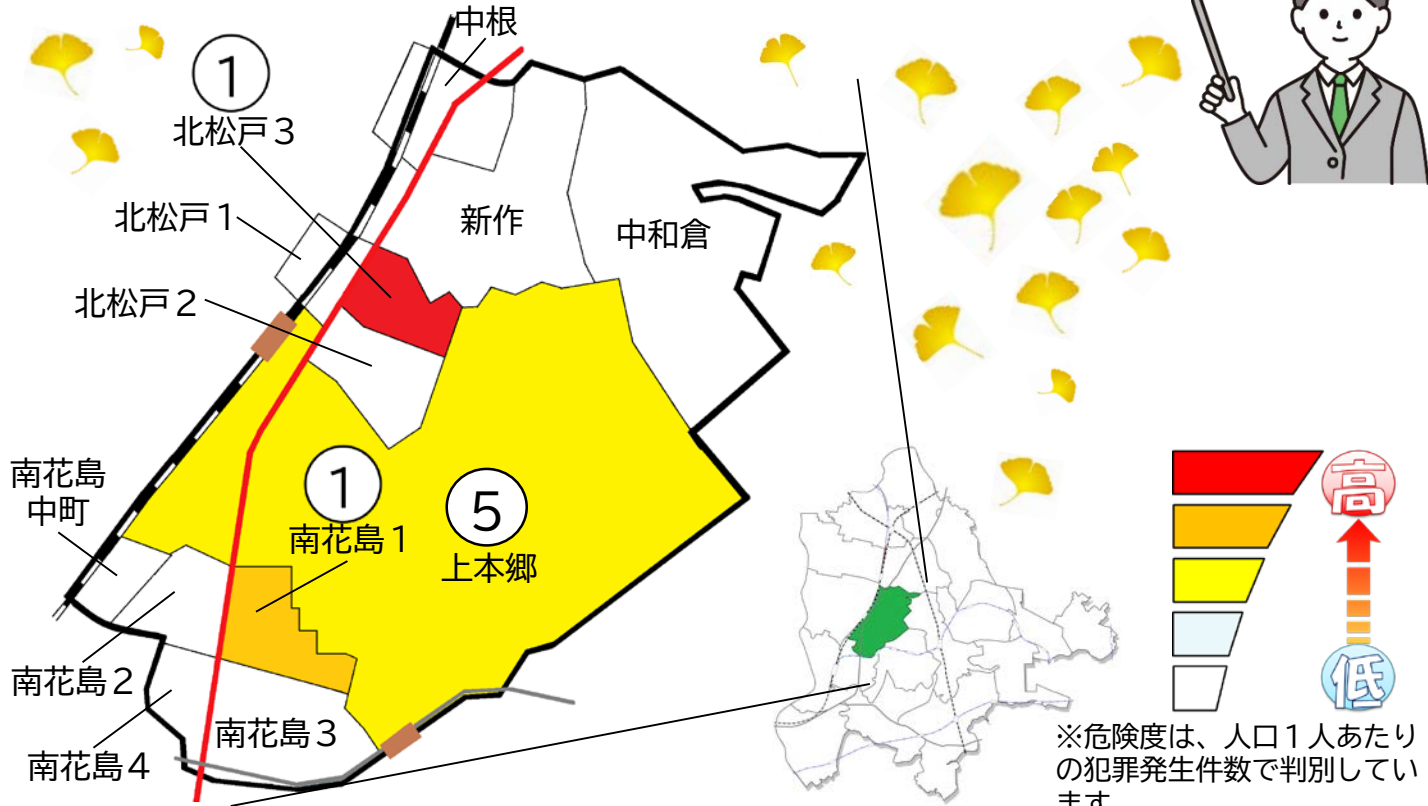

松戸市犯罪発生マップ 北松戸交番管内 2022.1月~6月版

(住宅対象侵入盗、自動車盗、ひったくり、車上・部品ねらい)

窃盗4罪種の市内対比危険度は2です。窃盗4罪種の合計は7件で、前年同期の14件から7件減少しています。北松戸交番管内では、昨年は住宅対象侵入盗や車上ねらいが多発していましたが、本年上半期は落ち着いている状況です。

全刑法犯の発生件数は71件で、北松戸駅周辺では自転車盗が多く発生しています。ワイヤー錠などを使って二重の鍵かけ（ツーロック）を徹底しましょう。

※危険度は、人口1人あたりの犯罪発生件数で判別しています。

町名	罪種	住宅対象 侵入盗	自動車盗	ひったくり	車上・部 品ねらい	計	前 同 期	年 比	自転車盗	前 同 期 比	
										うち 施錠なし	年 比
中 根						0	±0		2	1	+1
新 作						0	-3		1	1	-1
中 和 倉						0	-1		1		-2
北松戸1丁目						0	±0				-2
北松戸2丁目						0	-1		1		+1
北松戸3丁目		1				1	+1				±0
上 本 郷		1			4	5	-3		13	4	+1
南 花 島						0	±0				±0
南花島1丁目					1	1	+1				±0
南花島2丁目						0	-1				±0
南花島3丁目						0	±0		2	1	+1
南花島4丁目						0	±0		1		+1
南花島中町						0	±0		1	1	+1
計		2	0	0	5	7	-7		22	8	+1