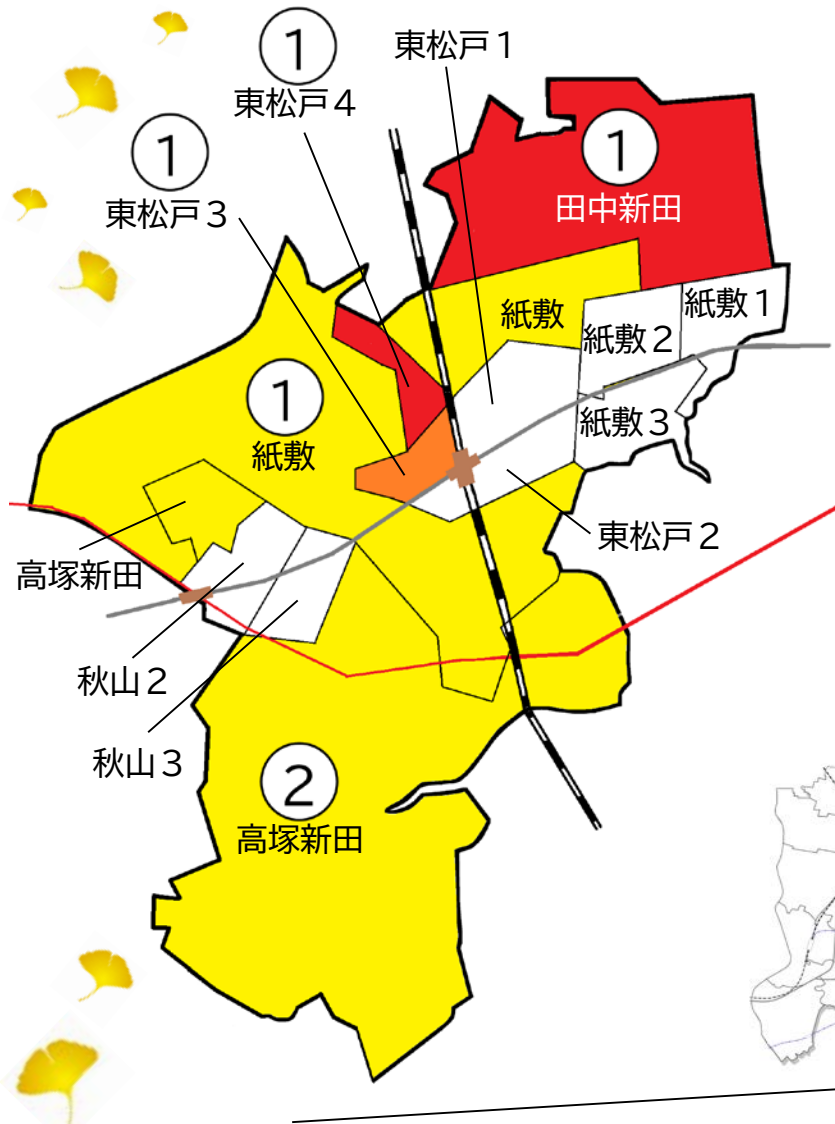

松戸市犯罪発生マップ 東松戸交番管内 2022.1月~6月版

(住宅対象侵入盗、自動車盗、ひったくり、車上・部品ねらい)

窃盗4罪種の市内対比危険度は3です。窃盗4罪種の合計は6件で、前年同期の13件から7件減少しています。昨年は、高塚新田において空き巣などの住宅対象侵入窃盗や車上ねらいなどが多発しました。

本年は、東松戸駅周辺では無施錠の自転車が多く盗まれています。住宅の基本的な防犯対策と併せて自転車のツーロックを行いましょう。

※危険度は、人口1人あたりの犯罪発生件数で判別しています。

町名	罪種	住宅対象 侵入盗	自動車盗	ひったくり	車上・部 品ねらい	計	前 年 比		自転車盗	うち 施錠なし	前 年 比	
							前 同 期	比			前 同 期	比
田 中 新 田					1	1	+ 1				±0	
紙 敷					1	1	±0				- 1	
紙 敷 1 丁 目						0	±0				- 2	
紙 敷 2 丁 目						0	±0				±0	
紙 敷 3 丁 目						0	±0				±0	
東 松 戸 1 丁 目						0	±0				±0	
東 松 戸 2 丁 目						0	±0	8	5		+ 4	
東 松 戸 3 丁 目		1				1	+ 1	1			- 1	
東 松 戸 4 丁 目		1				1	+ 1	1	1		+ 1	
高 塚 新 田					2	2	- 10	1	1		- 8	
秋 山 2 丁 目						0	±0				±0	
秋 山 3 丁 目						0	±0				- 1	
計		2	0	0	4	6	- 7	11	7		- 8	