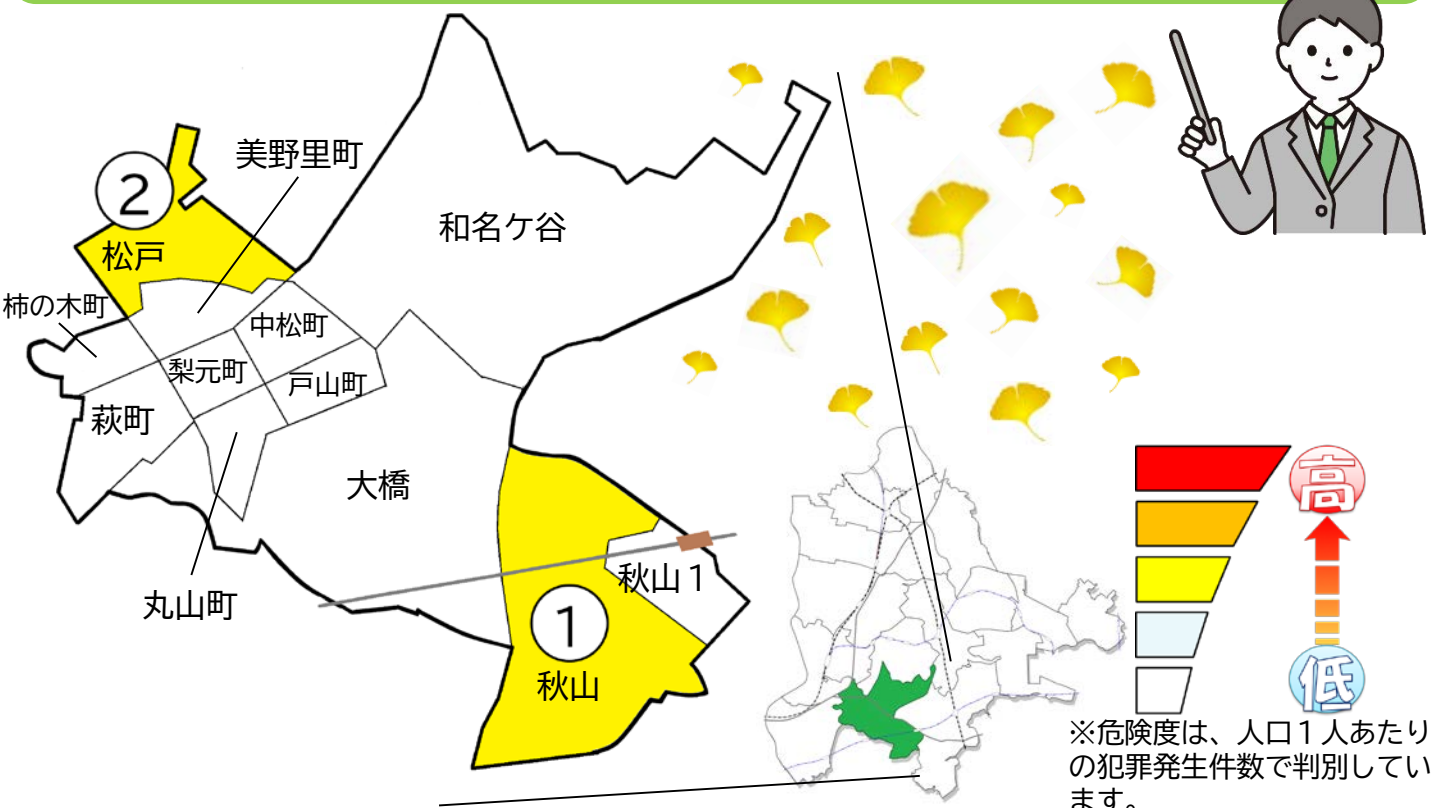

松戸市犯罪発生マップ 二十世紀が丘交番管内 2022.1月~6月版

(住宅対象侵入盗、自動車盗、ひったくり、車上・部品ねらい)

窃盗4罪種の市内対比危険度は1です。窃盗4罪種の合計は2件で、前年同期の7件から6件減少しています。

全刑法犯の発生状況でも、二十世紀が丘交番管内は市内の他の地域と比較しても決して高くはありませんが、秋山駅周辺では自転車盗被害の被害が懸念されます。確実な施錠とワイヤー錠などを使って二重の鍵掛け(ツーロック)を徹底しましょう。

※危険度は、人口1人あたりの犯罪発生件数で判別しています。

| 町名 | 罪種 | 窃盗4罪種 | | | | 計 | 前 同 期 | 年 比 | 自転車盗 | | 前 同 期 | 年 比 |
|-------|----|-------------|------|-------|--------------|----|-------------|--------|------------|----|-------------|--------|
| | | 住宅対象 侵入盗 | 自動車盗 | ひったくり | 車上・部 品ねらい | | | | うち 施錠なし | | | |
| 美野里町 | | | | | 0 | ±0 | | | | ±0 | | |
| 柿の木町 | | | | | 0 | ±0 | | | | ±0 | | |
| 中松町 | | | | | 0 | ±0 | | 1 | | +1 | | |
| 萩町 | | | | | 0 | ±0 | | | | -2 | | |
| 戸山町 | | | | | 0 | ±0 | | 1 | | +1 | | |
| 梨元町 | | | | | 0 | ±0 | | 1 | | +1 | | |
| 丸山町 | | | | | 0 | ±0 | | | | ±0 | | |
| 和名ヶ谷 | | | | | 0 | ±0 | | | | ±0 | | |
| 大橋 | | | | | 0 | -3 | | 1 | 1 | +1 | | |
| 秋山 | | 1 | | | 1 | -3 | | 3 | 1 | +1 | | |
| 秋山1丁目 | | | | | 0 | ±0 | | | | ±0 | | |
| 計 | | 1 | 0 | 0 | 0 | -6 | | 7 | 2 | +3 | | |
| 松戸 | | 2 | | | | ±0 | | 19 | 11 | +2 | | |

※一つの町名の中で管轄区域が分かれている場合、お住まいの町名が他のエリアに表示されている場合があります。