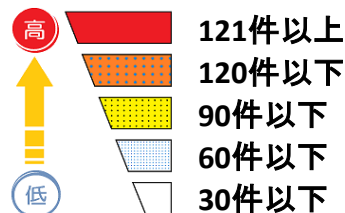

松戸市自転車盗発生マップ

2021.1月～12月版

マップの見方

- ・各交番管内名の数字とグラフは、2021年中に発生した自転車盗の件数です。
- ・管内ごとの色模様は、発生件数によって判定された危険度を示しています。

2021(令和3)年の自転車盗発生件数は 575件(前年比-43件)と減少しました！！

(2021(令和3)年12月末)

- 発生件数は減少しましたが、未だに無施錠自転車の被害が半分を超えています。「ちょっとだから」「自分は大丈夫」と思わず、いつでもどこでもツーロックしましょう。
- 昨年は自宅の敷地内に停めた自転車が盗まれました。自宅でも鍵を掛けるようにしましょう。
- 駐輪場の電子ロック装置は盗難防止を目的としたものではありません。電子ロック式駐輪場を利用する際も、必ずツーロックしましょう。
- ※万が一盗まれたときに備え、防犯登録をしておきましょう。

**被害をさらに減らすため、一人ひとりが
防犯意識を高く持ちましょう！**

※松戸警察署・松戸東警察 より提供された
犯罪発生件数に基づき作成しています。