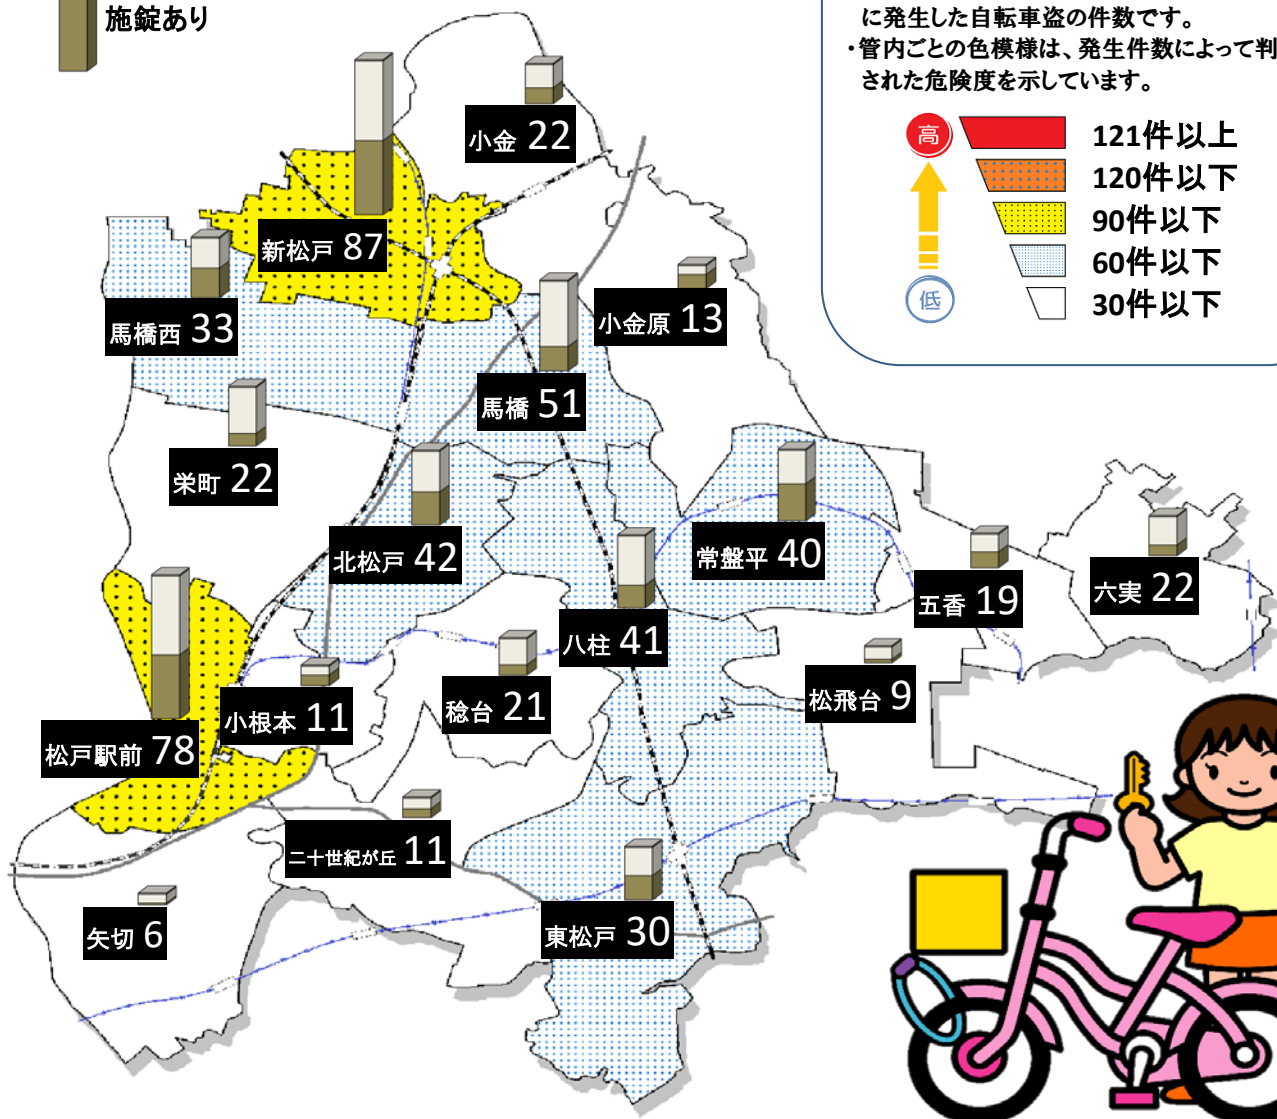

松戸市自転車盗発生マップ

2021.1月～12月版

マップの見方

- ・各交番管内名の数字とグラフは、2021年中に発生した自転車盗の件数です。
- ・管内ごとの色模様は、発生件数によって判定された危険度を示しています。

2021(令和3)年の自転車盗発生件数は 575件(前年比-43件)と減少しました！！

(2021(令和3)年12月末)

- 発生件数は減少しましたが、未だに無施錠自転車の被害が半分を超えています。「ちょっとだから」「自分は大丈夫」と思わず、いつでもどこでもツーロックしましょう。
- 昨年は自宅の敷地内に停めた自転車が盗まれました。自宅でも鍵を掛けるようにしましょう。
- 駐輪場の電子ロック装置は盗難防止を目的としたものではありません。電子ロック式駐輪場を利用する際も、必ずツーロックしましょう。
- ※万が一盗まれたときに備え、防犯登録をしておきましょう。

**被害をさらに減らすため、一人ひとりが
防犯意識を高く持ちましょう！**

※松戸警察署・松戸東警察 より提供された
犯罪発生件数に基づき作成しています。