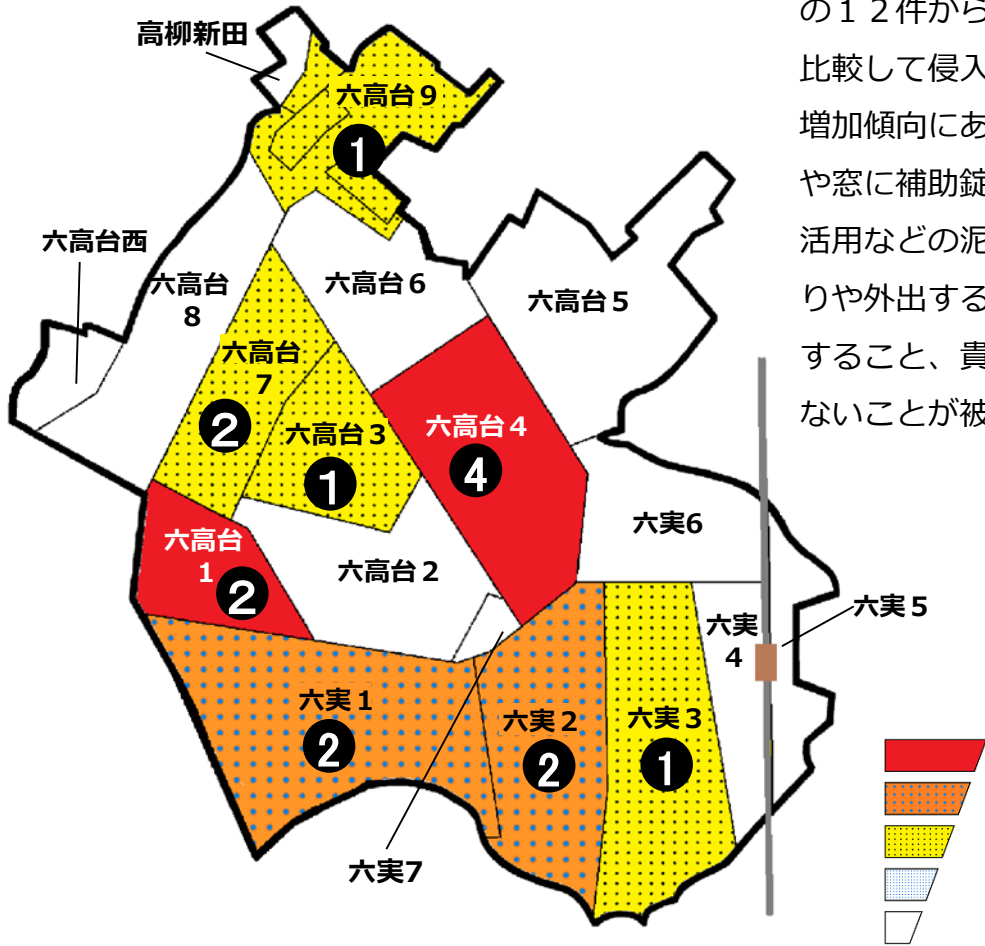

松戸市犯罪発生マップ 六実交番管内 2021.1月~12月版

(住宅対象侵入盗、自動車盗、ひったくり、車上・部品ねらい)

窃盗4罪種の市内対比危険度は3です。窃盗4罪種の合計は15件で、前年同期の12件から3件増加しました。前年と比較して侵入盗及び車上・部品ねらいが増加傾向にあります。対策として、ドアや窓に補助錠を増設、センサーライトの活用などの泥棒を入れさせない環境づくりや外出する際は短時間でも施錠を徹底すること、貴重品等から目や手から離さないことが被害防止に効果的です。

※危険度は、人口1人あたりの犯罪発生件数で判別しています。

町名	罪種	2021年1月~12月				計	前年	同期	年比
		住宅対象侵入盗	自動車盗	ひったくり	車上・部品ねらい				
六高台1丁目	住宅対象侵入盗	1			1	2	+2		
六高台2丁目						0	-1		
六高台3丁目					1	1	±0		
六高台4丁目	住宅対象侵入盗	4			4	4	+1		
六高台5丁目					0	0	±0		
六高台6丁目					0	0	±0		
六高台7丁目					2	2	+2		
六高台8丁目					0	0	-1		
六高台9丁目					1	1	+1		
六高台西					0	0	±0		
六実1丁目	住宅対象侵入盗	2			2	2	-2		
六実2丁目	住宅対象侵入盗	1			1	2	+2		
六実3丁目	住宅対象侵入盗	1			1	1	±0		
六実4丁目					0	0	±0		
六実5丁目					0	0	±0		
六実6丁目					0	0	-1		
六実7丁目					0	0	±0		
高柳新田					0	0	±0		
計		9	0	0	6	15	+3		

自転車盗	2021年1月~12月		前年	同期	年比
	うち施錠なし	計			
1	1	1	±0		
3	2	3	±0		
2	1	2	±0		
2	2	2	+1		
2	2	2	±0		
3	2	3	+3		
3	3	3	+3		
			±0		
			-2		
2	1	2	+2		
2		2	-2		
			±0		
1	1	1	+1		
			-1		
1	1	1	+1		
計	16	22	+5		