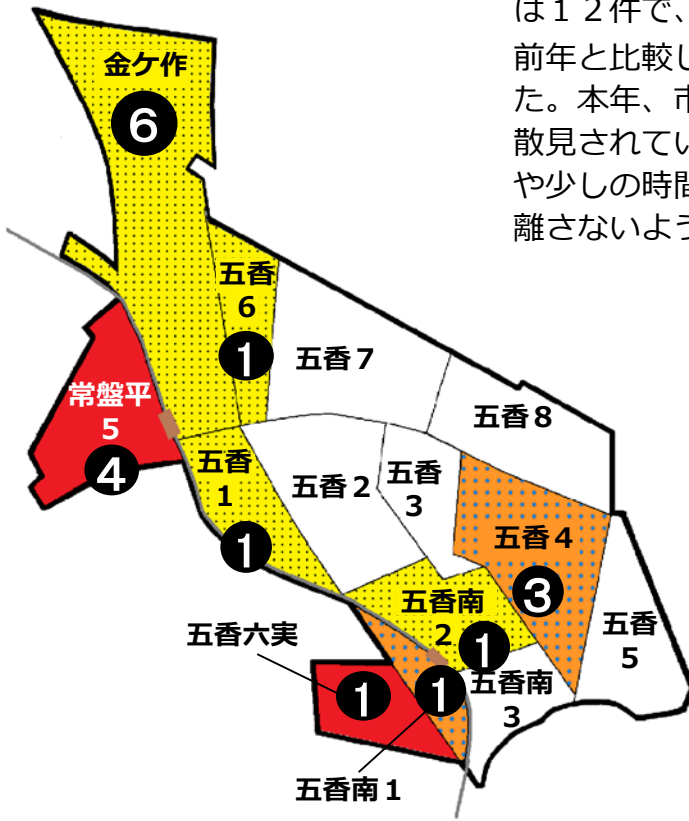

松戸市犯罪発生マップ 五香交番管内 2021.1月~12月版

(住宅対象侵入盗、自動車盗、ひったくり、車上・部品ねらい)

窃盗4罪種の市内対比危険度は3です。窃盗4罪種の合計は12件で、前年同期の19件から7件減少しました。前年と比較して、住宅対象侵入盗や自動車盗が減少しました。本年、市内の至るところで車上・部品ねらいの発生が散見されています。被害に遭わないためにも小まめな施錠や少しの時間でも自身が管理する貴重品等から目や手から離さないように心掛けましょう。

※危険度は、人口1人あたりの犯罪発生件数で判別しています。

町名	罪種	窃盗4罪種				計	前 同 期	年 比
		住宅対象 侵入盗	自動車盗	ひったくり	車上・部 品ねらい			
常盤平5丁目				1	3	4	±0	
五香1丁目					1	1	+1	
五香2丁目					0	0	-1	
五香3丁目					0	0	-1	
五香4丁目					3	3	+3	
五香5丁目					0	0	±0	
五香6丁目					1	1	+1	
五香7丁目					0	0	-3	
五香8丁目					0	0	-1	
五香南1丁目					1	1	+1	
五香南2丁目					1	1	-5	
五香南3丁目					0	0	-3	
五香六実					1	1	+1	
計		0	0	1	11	12	-7	
金ケ作		1	2		3	6	-2	

自転車盗	うち 施錠なし	前 同 期	年 比
1		-3	
		-2	
		-4	
2	2	-1	
		±0	
1	1	±0	
1		-2	
2	2	+1	
2	1	±0	
5	2	+2	
		-2	
		-1	
19	10	-17	
22	6	±0	

※一つの町名の中で管轄区域が分かれている場合、お住まいの町名が他のエリアに表示されている場合があります。