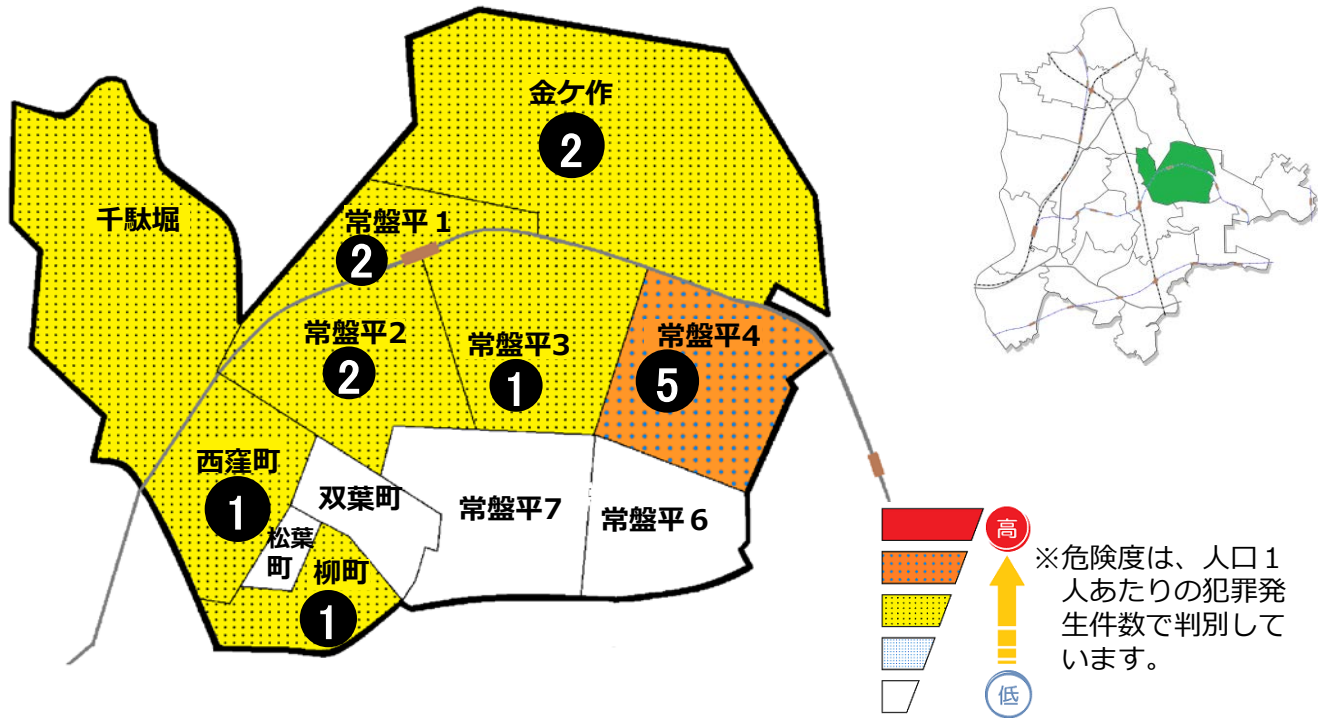

松戸市犯罪発生マップ 常盤平交番管内 2021.1月~12月版

(住宅対象侵入盗、自動車盗、ひったくり、車上・部品ねらい)

窃盗4罪種の市内対比の危険度は4です。窃盗4罪種の合計は23件で、前年同期の27件から4件減少しました。前年と比較して住宅対象侵入盗は減少しましたが車上・部品ねらいが増加しました。

被害に遭わないためにも小まめな施錠や少しの時間でも自身が管理する貴重品等から目や手から離さないように心掛けましょう。

町名	罪種	2021年				計	前 同 期	年 比
		住宅対象 侵入盗	自動車盗	ひったくり	車上・部 品ねらい			
金ケ作		1	2		3	6	-2	
常盤平1丁目					2	2	+2	
常盤平2丁目					2	2	-2	
常盤平3丁目					2	2	+2	
常盤平4丁目		1	1		6	8	+3	
常盤平6丁目					0	0	-3	
常盤平7丁目					0	0	-4	
常盤平松葉町					0	0	±0	
常盤平西窪町					2	2	±0	
常盤平双葉町					0	0	±0	
常盤平柳町					1	1	±0	
計		2	3	0	18	23	-4	
千駄堀		1			2	3	-7	

自転車盗	うち 施錠なし	前 同 期	年 比
4	3	±0	
5	3	-2	
2	2	-4	
3	2	-1	
		-4	
1	1	-1	
		±0	
2	2	+1	
		-3	
1		+1	
40	19	-13	
7	6	+6	

※一つの町名の中で管轄区域が分かれている場合、お住まいの町名が他のエリアに表示されている場合があります。