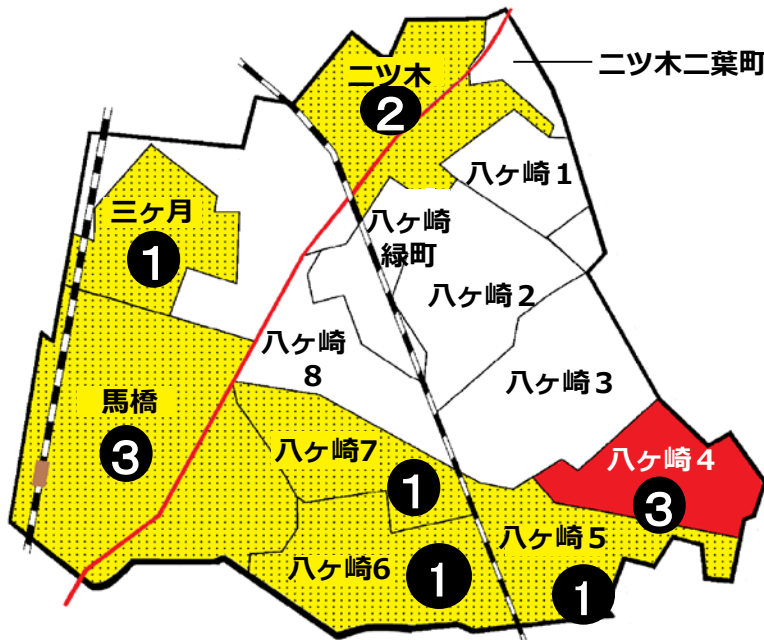

松戸市犯罪発生マップ 馬橋交番管内 2021.1月~12月版

(住宅対象侵入盗、自動車盗、ひったくり、車上・部品ねらい)

窃盗4罪種の市内対比危険度は2です。窃盗4罪種の合計は12件で前年同期の18件から6件減少しました。前年と比較すると侵入盗及び車上・部品ねらいが減少しました。

馬橋交番管内では自転車盗が高水準で発生しています。自転車は自宅にとめるときも、買い物など短時間の駐輪のときも施錠を徹底しましょう。ワイヤー錠などを使っての2ロックが効果的です。

※危険度は、人口1人あたりの犯罪発生件数で判別しています。

町名	罪種	住宅対象 侵入盗	自動車盗	ひったくり	車上・部 品ねらい	計	前 同	年 期	比	自転車盗	前 同		年 期	比
											うち 施錠なし	期		
ニツ木					2	2	±0			3	3	±0		
ニツ木二葉町						0	±0			1	1	±0		
三ヶ月					1	1	-1			1		-1		
馬橋		2			1	3	-2			25	19	+8		
八ヶ崎1丁目						0	±0			1	1	±0		
八ヶ崎2丁目						0	-3			6	3	+4		
八ヶ崎3丁目						0	-1			1	1	±0		
八ヶ崎4丁目		1			2	3	+3			1	1	+1		
八ヶ崎5丁目					1	1	-1					±0		
八ヶ崎6丁目			1			1	-1			6	5	+6		
八ヶ崎7丁目		1				1	+1			1	1	-2		
八ヶ崎8丁目						0	-1			5	2	-4		
八ヶ崎緑町						0	±0					-1		
計		4	1	0	7	12	-6			51	37	+11		
幸谷		1		1		2	+1			10	7	+3		

※一つの町名の中で管轄区域が分かれている場合、お住まいの町名が他のエリアに表示されている場合があります。