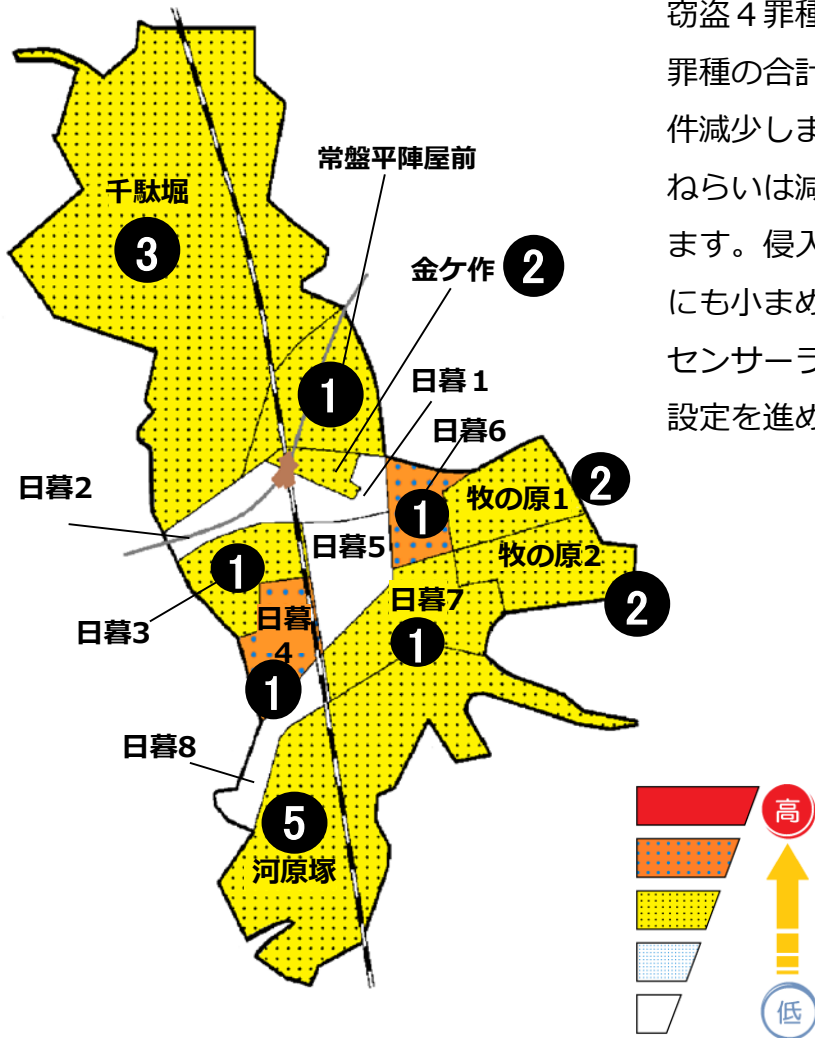

松戸市犯罪発生マップ 八柱交番管内 2021.1月~12月版

(住宅対象侵入盗、自動車盗、ひったくり、車上・部品ねらい)

窃盗4罪種の市内対比危険度は3です。窃盗4罪種の合計は17件で前年同期の21件から4件減少しました。前年と比較すると車上・部品ねらいは減少しましたが、侵入盗は倍増しています。侵入盗対策として、被害にあわないためにも小まめな施錠やドアや窓に補助錠を増設、センサーライトの活用して犯行をさせない環境設定を進めましょう。

※危険度は、人口1人あたりの犯罪発生件数で判別しています。

町名	罪種	住宅対象				計	前 同 期	年 比
		侵入盗	自動車盗	ひったくり	車上・部 品ねらい			
千 駄 堀		1			2	3	-7	
常盤平陣屋前					1	1	-1	
日 暮					0	±0		
日暮1丁目					0	-1		
日暮2丁目					0	-3		
日暮3丁目	1				1	±0		
日暮4丁目	1				1	±0		
日暮5丁目					0	-1		
日暮6丁目	1				1	+1		
日暮7丁目	1				1	+1		
日暮8丁目					0	±0		
牧の原1丁目			1		1	2	+2	
牧の原2丁目	2				2	+1		
河 原 塚	1				4	5	+4	
計		8	1	0	8	17	-4	
金 ヶ 作		1	2		3	6	-2	

自転車盗	うち 施錠なし		前 同 期	年 比
	計	うち 施錠なし		
7	6	6	+6	
1	1	1	-2	
			±0	
12	9	9	-8	
4	2	2	-1	
6	3	3	±0	
			-1	
2	1	1	-1	
			-2	
1			±0	
			-1	
2	2	2	-2	
1	1	1	-2	
5	3	3	+1	
41	28	28	-13	
22	6	6	±0	

※一つの町名の中で管轄区域が分かれている場合、お住まいの町名が他のエリアに表示されている場合があります。