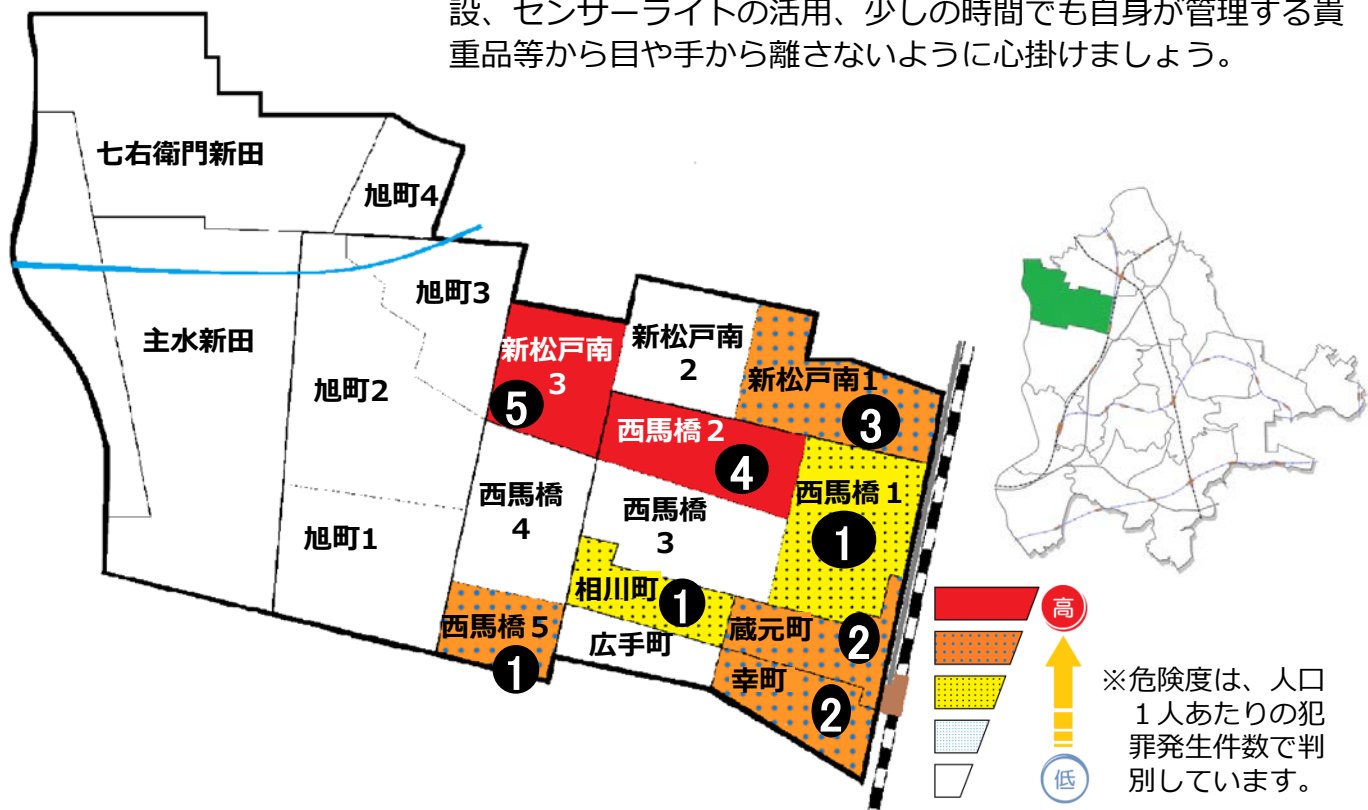

# 松戸市犯罪発生マップ 馬橋西交番管内 2021.1月～12月版

(住宅対象侵入盗、自動車盗、ひったくり、車上・部品ねらい)

窃盗4罪種の市内対比危険度は5です。窃盗4罪種の合計は20件で、前年同期の12件から8件増加しました。前年と比較して、自動車盗は減少しましたが侵入盗や車上・部品ねらいの発生が増加しました。被害に遭わないためにも小まめな施錠やドアや窓に補助錠を増設、センサーライトの活用、少しの時間でも自身が管理する貴重品等から目や手から離さないように心掛けましょう。

※危険度は、人口1人あたりの犯罪発生件数で判別しています。

町名	罪種	住宅対象侵入盗	自動車盗	ひったくり	車上・部品ねらい	計	前年同期	年比
七右衛門新田						0	±0	
主水新田						0	±0	
旭町1丁目						0	±0	
旭町2丁目						0	±0	
旭町3丁目						0	±0	
旭町4丁目						0	±0	
新松戸南1丁目					3	3	+2	
新松戸南2丁目						0	-1	
新松戸南3丁目		2	1		2	5	+5	
西馬橋1丁目		1			1	2	±0	
西馬橋2丁目		4				4	+3	
西馬橋3丁目						0	±0	
西馬橋4丁目						0	-2	
西馬橋5丁目		1				1	±0	
西馬橋相川町					1	1	+1	
西馬橋蔵元町					2	2	±0	
西馬橋広手町						0	-1	
西馬橋幸町					2	2	+1	
計		8	1	0	11	20	+8	