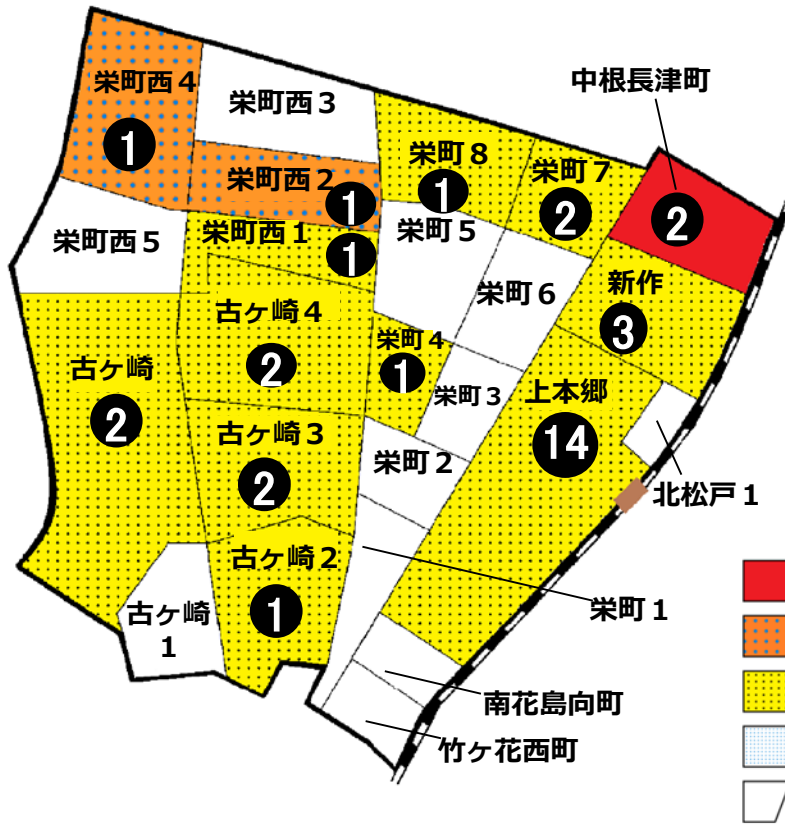

松戸市犯罪発生マップ 栄町交番管内 2021.1月~12月版

(住宅対象侵入盗、自動車盗、ひったくり、車上・部品ねらい)

窃盗4罪種の市内対比危険度は2です。窃盗4罪種の合計は16件で前年同期の27件から11件減少しました。前年と比較すると自動車盗が減少しましたが車上・部品ねらいや自転車盗の発生は後を絶ちません。被害に遭わないためにも小まめな施錠や少しの時間でも自身が管理する貴重品等から目や手から離さないように心掛けましょう。

※危険度は、人口1人あたりの犯罪発生件数で判別しています。

町名	非種	住宅対象				計	前同	年比
		侵入盗	自動車盗	ひったくり	車上・部品ねらい			
栄町西1丁目					1	1	-2	
栄町西2丁目					1	1	+1	
栄町西3丁目					0	±0		
栄町西4丁目					1	1	±0	
栄町西5丁目					0	±0		
栄町1丁目					0	-1		
栄町2丁目					0	±0		
栄町3丁目					0	-1		
栄町4丁目			1		1	-2		
栄町5丁目					0	-2		
栄町6丁目					0	±0		
栄町7丁目			1		1	+2		
栄町8丁目					1	-1		
古ヶ崎					2	-1		
古ヶ崎1丁目					0	-1		
古ヶ崎2丁目					1	-3		
古ヶ崎3丁目					2	±0		
古ヶ崎4丁目		1			2	+1		
中根長津町		1			1	±0		
南花島向町					0	-1		
竹ヶ花西町					0	±0		
計		2	2	0	12	16	-11	
新 作		2			1	3	+2	
上 本 郷		3	2		9	14	-1	

自転車盗	うち		前同	年比
	施錠なし			
				-2
2	1			+1
3	3			+3
				±0
1	1			+1
1				±0
1				-2
				-1
3	3			+3
1	1			±0
				-1
1	1			-1
2	1			+2
6	5			+2
5	5			+5
2	2			+1
				-1
2	1			-1
2	2			+1
				±0
1				+1
計	33	26		+11
3	2			+1
25	14			-5

※一つの町名の中で管轄区域が分かれている場合、お住まいの町名が他のエリアに表示されている場合があります。