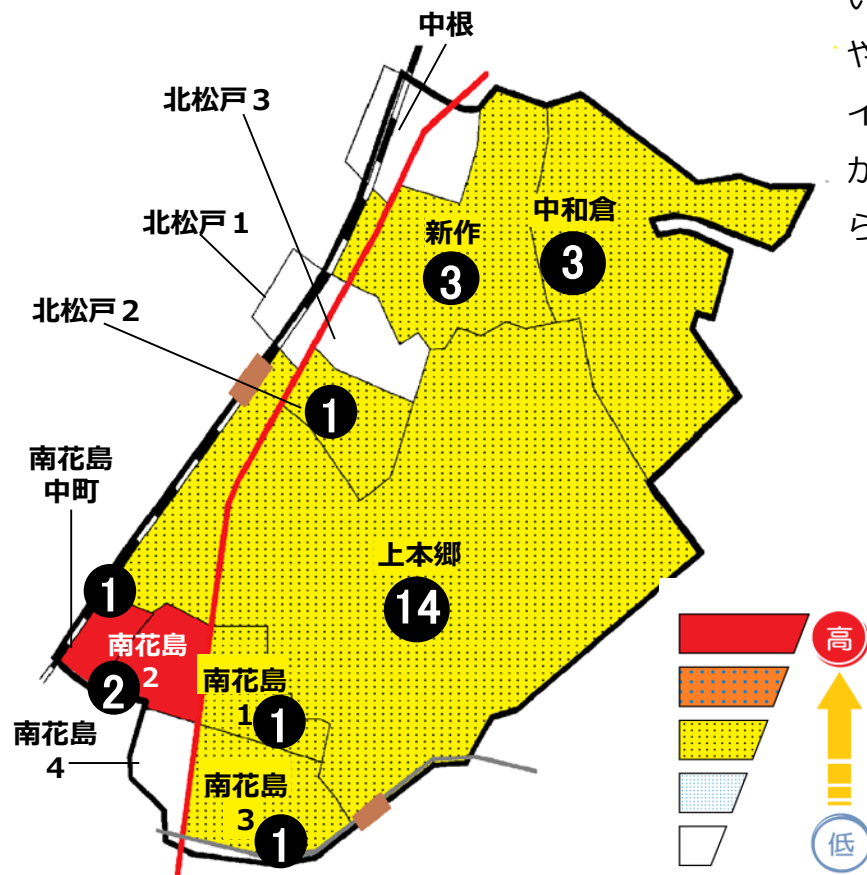

松戸市犯罪発生マップ 北松戸交番管内 2021.1月~12月版

(住宅対象侵入盗、自動車盗、ひったくり、車上・部品ねらい)

窃盗4罪種の市内対比危険度は5です。窃盗4罪種の合計は26件で、前年同期の19件から7件増加しました。北松戸交番管内は侵入盗や車上・部品ねらいが多発傾向にあり、その中でも特に上本郷地区で車上・部品ねらいが大幅に増加しており、危険な状態にあります。被害にあわない

ためにも、小まめな施錠やドアや窓に補助錠を増設、センサーライトの活用、少しの時間でも自身が管理する貴重品等から目や手から離さないように心掛けましょう。

※危険度は、人口1人あたりの犯罪発生件数で判別しています。

町名	罪種	2021年				計	前年同期比
		住宅対象侵入盗	自動車盗	ひったくり	車上・部品ねらい		
中根						0	±0
新作		2			1	3	+2
中和倉		2			1	3	+3
北松戸1丁目						0	-1
北松戸2丁目				1		1	+1
北松戸3丁目						0	±0
上本郷		3	2		9	14	-1
南花島						0	±0
南花島1丁目		1				1	+1
南花島2丁目					2	2	+1
南花島3丁目					1	1	±0
南花島4丁目						0	±0
南花島中町					1	1	+1
計		8	2	1	15	26	+7

自転車盗	うち施錠なし	前年同期比
3	2	+1
6	3	+6
2	1	-1
2	2	+1
		±0
25	14	-5
		-1
		±0
		-1
1		+1
		-1
		-1
42	23	+1