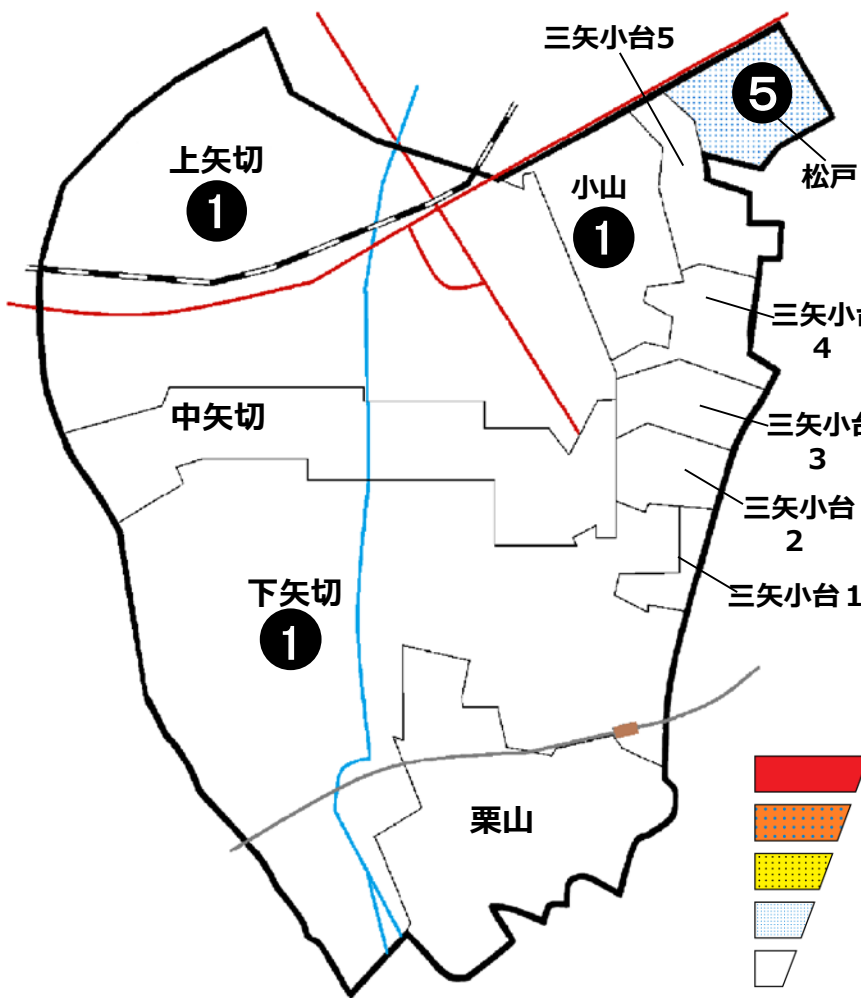

松戸市犯罪発生マップ 矢切交番管内 2021.1月~12月版

(住宅対象侵入盗、自動車盗、ひったくり、車上・部品ねらい)

窃盗4罪種の市内対比危険度は1です。窃盗4罪種の合計は2件で、前年同期の10件から8件減少しました。

矢切交番管内地区は、犯罪の発生が鎮静化していますが、市内全域で侵入盗、車上・部品ねらいの発生が目立つ状況にあります。

これらの犯罪被害にあわないためにも小まめな施錠や少しの時間でも自身が管理する貴重品等から目や手から離さないように心掛けましょう。

※危険度は、人口1人あたりの犯罪発生件数で判別しています。

町名	罪種	住宅対象	自動車盗	ひったくり	車上・部	計	前	年
		侵入盗			品ねらい			
上 矢 切		1				1	-5	
中 矢 切						0	±0	
下 矢 切		1				1	±0	
三矢小台1丁目						0	±0	
三矢小台2丁目						0	±0	
三矢小台3丁目						0	±0	
三矢小台4丁目						0	±0	
三矢小台5丁目						0	±0	
栗 山						0	-3	
計		2	0	0	0	2	-8	
小 山		1				1	±0	
松 戸		2			3	5	-12	

自転車盗	うち 施錠なし	前	年
		同	比
2	1	±0	
3	3	+2	
1	1	-5	
		±0	
		±0	
		±0	
		±0	
		-2	
6	5	-5	
1		-3	
34	19	-6	

※一つの町名の中で管轄区域が分かれている場合、お住まいの町名が他のエリアに表示されている場合があります。