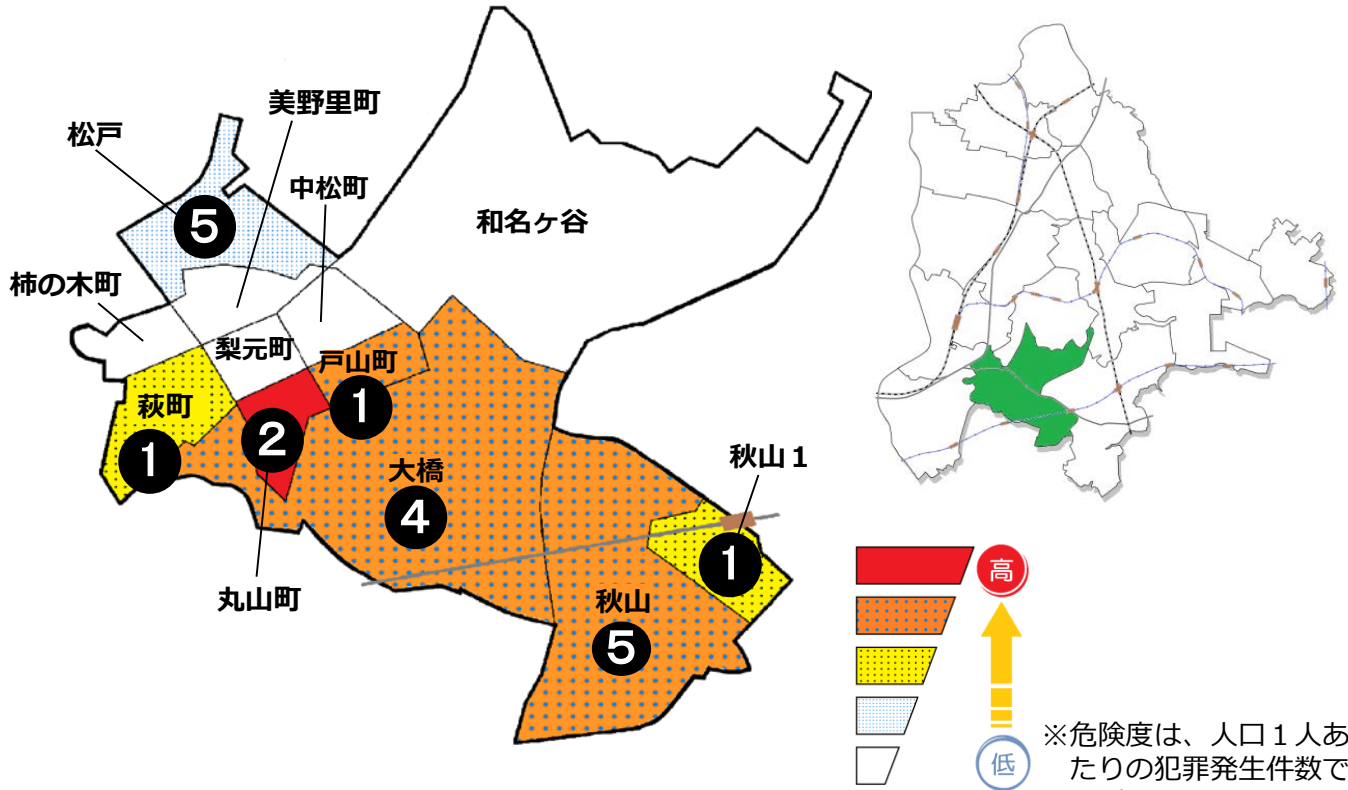

松戸市犯罪発生マップ 二十世紀が丘交番管内 2021.1月~12月版

(住宅対象侵入盗、自動車盗、ひったくり、車上・部品ねらい)

窃盗4罪種の市内対比危険度は3です。窃盗4罪種の合計は14件で、前年同期の12件から2件増加しました。二十世紀が丘交番管内では住宅対象侵入犯罪及び車上・部品ねらいの発生が若干増加傾向にあります。これらの犯罪被害にあわないためにも小まめな施錠やドアや窓に補助錠を増設、センサーライトの活用して犯行をさせない環境設定を進めましょう。

※危険度は、人口1人あたりの犯罪発生件数で判別しています。

町名	罪種	2021年				計	前 同 期	年 比
		住宅対象 侵入盗	自動車盗	ひったくり	車上・部 品ねらい			
美野里町					0	-1		
柿の木町					0	±0		
中松町					0	-1		
萩町		1			1	±0		
戸山町		1			1	±0		
梨元町					0	±0		
丸山町					2	+1		
和名ヶ谷					0	-3		
大橋		1			3	+1		
秋山		3	1		5	+4		
秋山1丁目					1	+1		
計		6	1	0	7	+2		
松戸		2			3	-12		

自転車盗	うち 施錠なし	前 同 期	年 比
1	1	+1	
1	1	+1	
2		+1	
		±0	
		-1	
		±0	
1	1	-1	
		-2	
3	2	+1	
2	1	+1	
11	6	±0	
34	19	-6	

※一つの町名の中で管轄区域が分かれている場合、お住まいの町名が他のエリアに表示されている場合があります。