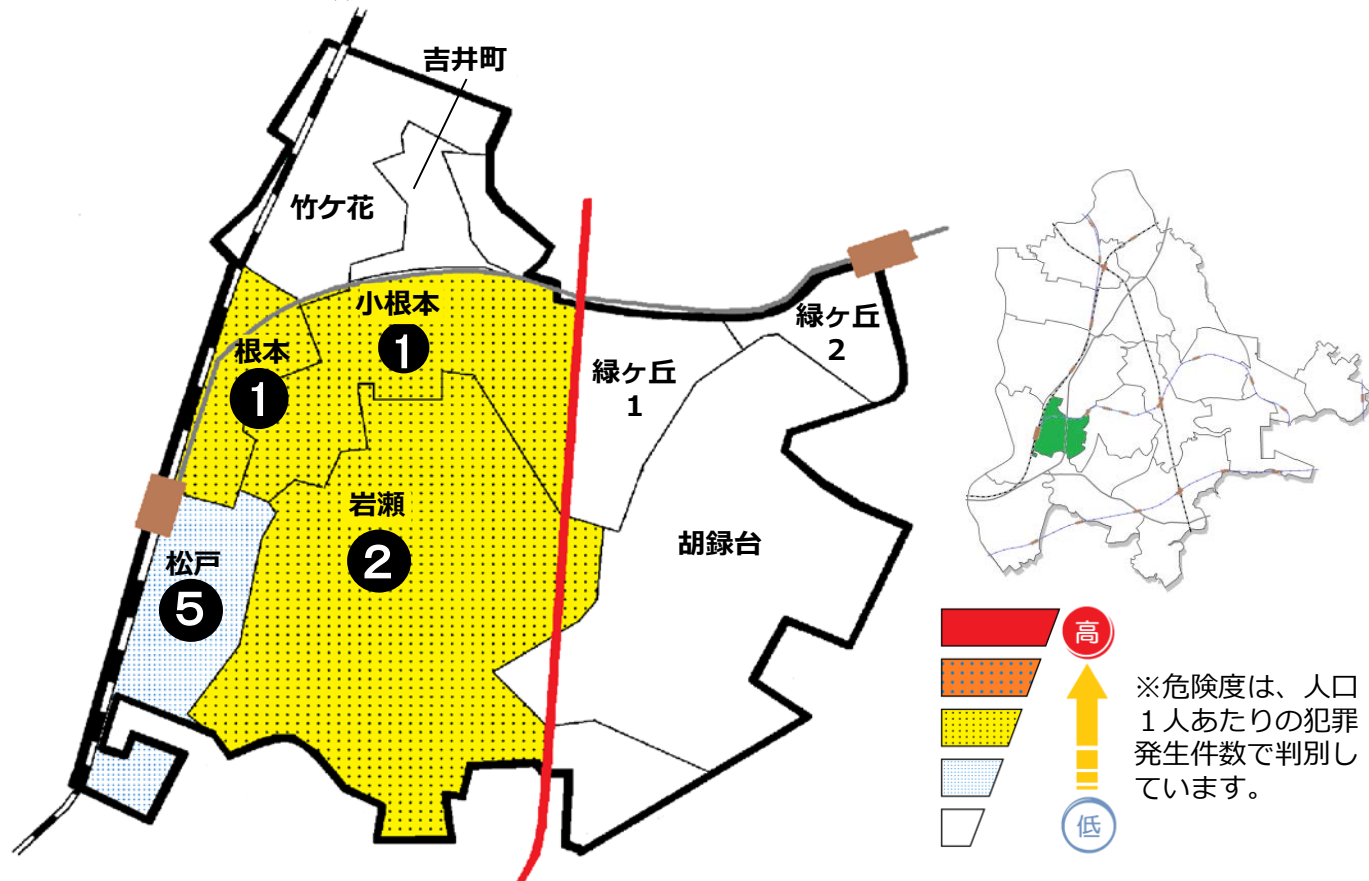

松戸市犯罪発生マップ 小根本交番管内 2021.1月～12月版

(住宅対象侵入盗、自動車盗、ひったくり、車上・部品ねらい)

窃盗4罪種の市内対比危険度は1です。窃盗4罪種の合計は3件で、前年同期の10件から7件減少しています。小根本交番管内においては昨年まで自転車盗が多発する傾向があります、引き続き本年も自宅にとめるときや買い物など短時間の駐輪でも施錠を徹底しましょう。ワイヤー錠などを使っての2ロックが効果的です。

※危険度は、人口1人あたりの犯罪発生件数で判別しています。

町名	罪種	窃盗4罪種				計	前 同 期	年 比
		住宅対象 侵入盗	自動車盗	ひったくり	車上・部 品ねらい			
竹ヶ花					0	-1		
吉井町					0	±0		
小根本					1	±0		
緑ヶ丘1丁目					0	±0		
緑ヶ丘2丁目					0	-1		
胡録台					0	-3		
岩瀬					2	-2		
計		0	0	0	3	-7		
松戸		2			3	-12		
根本		1			3	±0		

町名	自転車盗	うち 施錠なし	前 同 期	年 比
吉井町			-1	
小根本	2	2	-2	
緑ヶ丘1丁目	1		+1	
緑ヶ丘2丁目	1		+1	
胡録台	4	1	-3	
岩瀬	1	1	-2	
計	11	5	-6	
松戸	34	19	-6	
根本	30	16	+16	

※一つの町名の中で管轄区域が分かれている場合、お住まいの町名が他のエリアに表示されている場合があります。