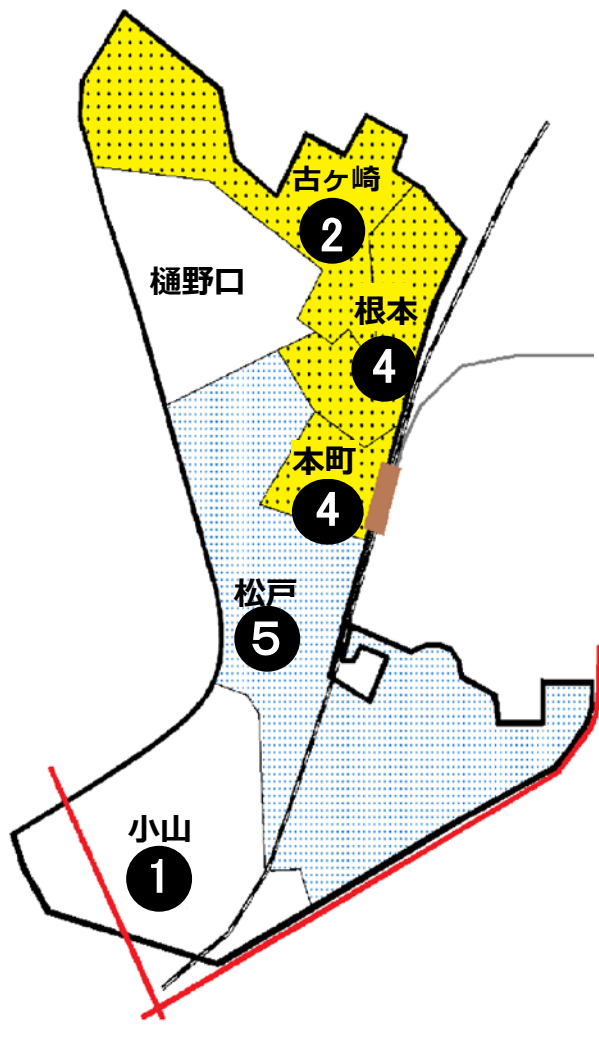

松戸市犯罪発生マップ 松戸駅前交番管内 2021.1月~12月版

(住宅対象侵入盗、自動車盗、ひったくり、車上・部品ねらい)

窃盗4罪種の市内対比危険度は1です。窃盗4罪種の合計は11件で、前年同期の30件から19件減少しています。

罪種別では自動車盗及び車上・部品ねらいが大幅に減少しました。

しかし、松戸駅前交番管内における犯罪の発生は市内他地域と比較すると高い状況にあります。特に、自動車盗被害が多発しやすい地域なのでワイヤー錠などを使って二重三重ロックの鍵掛けを徹底しましょう。

※危険度は、人口1人あたりの犯罪発生件数で判別しています。

町名	罪種	2021年				計	前 同 期	年 比
		住宅対象 侵入盗	自動車盗	ひったくり	車上・部 品ねらい			
樋野口					0	-4		
根本		1			3	±0		
本町					1	-3		
小山		1			1	±0		
松戸		2			3	-12		
計		4	0	0	7	-19		
古ヶ崎					2	-1		

自転車盗	うち 施錠なし	前 同 期	年 比
30	16	+16	
8	4	-3	
1		-3	
34	19	-6	
78	43	+4	
6	5	+2	

※一つの町名の中で管轄区域が分かれている場合、お住まいの町名が他のエリアに表示されている場合があります。