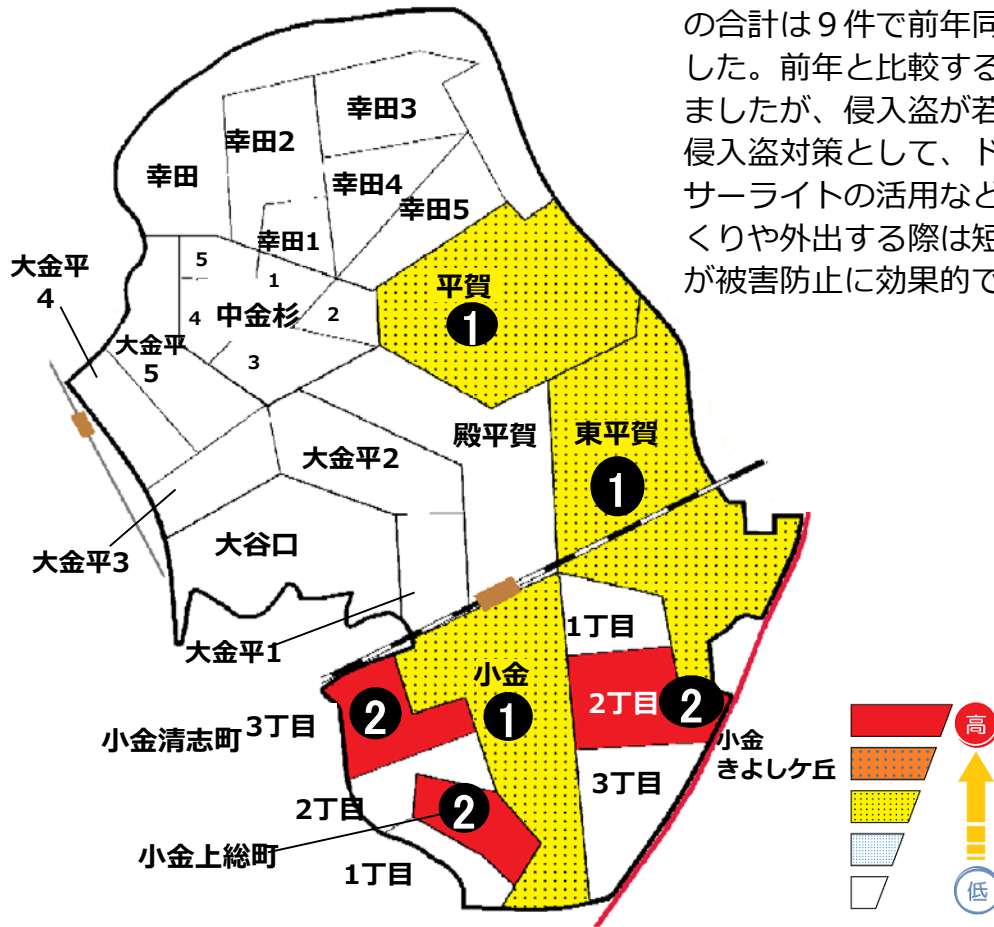

松戸市犯罪発生マップ 小金交番管内 2021.1月~6月版

(住宅対象侵入盗、自動車盗、ひったくり、車上・部品ねらい)

窃盗4罪種の市内対比危険度は2です。窃盗4罪種の合計は9件で前年同期の14件から5件減少しました。前年と比較すると車上・部品ねらいが減少しましたが、侵入盗が若干増加しました。侵入盗対策として、ドアや窓に補助錠を増設、センサーライトの活用などの泥棒を入れさせない環境づくりや外出する際は短時間でも施錠を徹底することが被害防止に効果的です。

※危険度は、人口1人あたりの犯罪発生件数で判別しています。

町名	罪種	住宅 侵入盗	自動車盗	ひったくり	車上 ねらい 部品	計	前 年 同 期 比	自転車盗		前 年 同 期 比
								自転車盗	施う 錠ち なし	
幸 田					0	±0			±0	
幸田1丁目					0	±0			±0	
幸田2丁目					0	±0			-1	
幸田3丁目					0	±0			±0	
幸田4丁目					0	±0			±0	
幸田5丁目					0	±0			±0	
中金杉1丁目					0	±0			±0	
中金杉2丁目					0	±0			±0	
中金杉3丁目					0	±0			±0	
中金杉4丁目					0	±0			±0	
中金杉5丁目					0	±0			±0	
大金平1丁目					0	±0	1		+1	
大金平2丁目					0	±0			±0	
大金平3丁目					0	-1			±0	
大谷口					0	-2			±0	
平 賀	1				1	±0			-4	
殿平賀					0	±0			±0	
東平賀	1				1	±0			-3	
小 金					1	-3			-3	
小金きよしヶ丘1丁目					0	-1			-1	
小金きよしヶ丘2丁目					2	+2			-1	
小金きよしヶ丘3丁目					0	-1			±0	
小金清志町1丁目					0	±0			±0	
小金清志町2丁目					0	±0			±0	
小金清志町3丁目		1		1	2	+2			-1	
小金上総町		2			2	+2			±0	
計		2	3	0	4	9	-5			-14