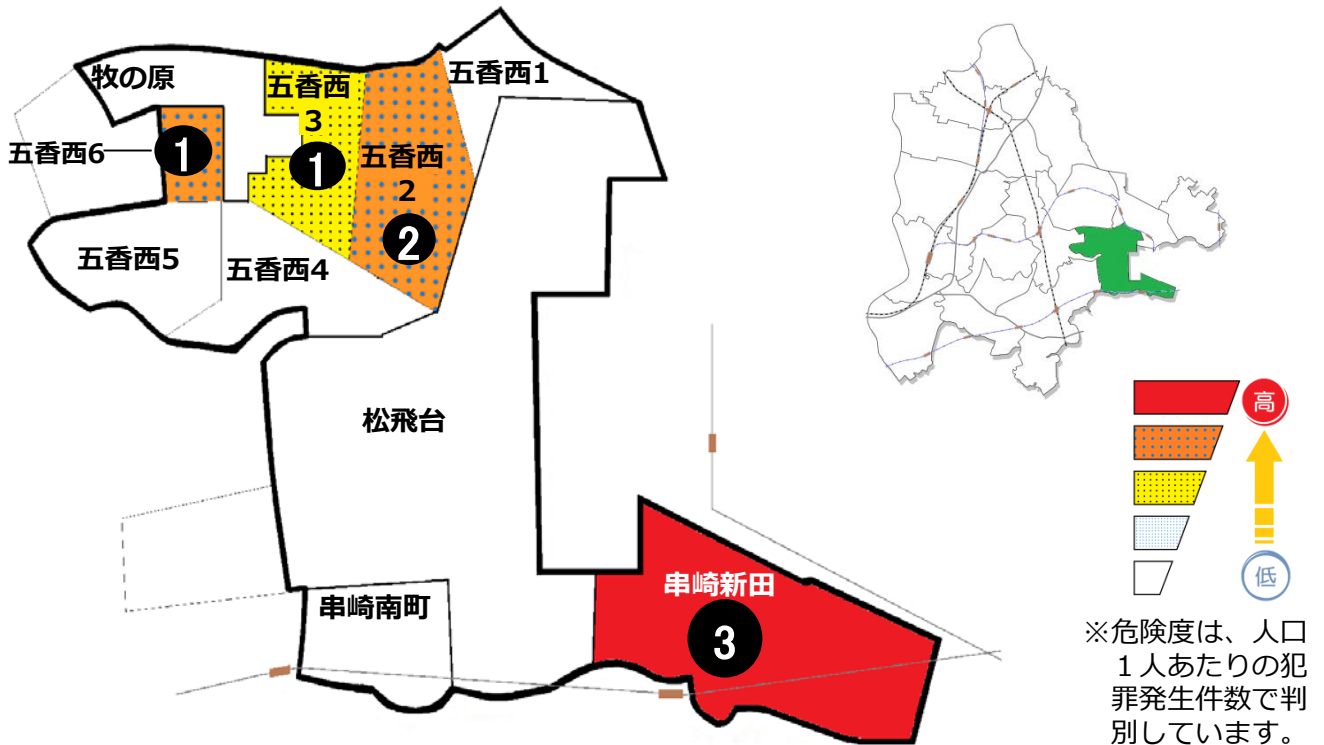

松戸市犯罪発生マップ 松飛台交番管内 2021.1月～6月版

(住宅対象侵入盗、自動車盗、ひったくり、車上・部品ねらい)

窃盗4罪種の市内対比危険度は3です。窃盗4罪種の合計は7件で前年同期の発生も9件でほぼ変動はありませんでした。昨年に引き続き、未だ侵入盗、車上・部品ねらい及び自転車盗の発生は認知されています。侵入盗対策として、ドアや窓に補助錠を増設、センサーライトの活用、また車上・部品ねらい対策としては、少しの時間でも自身が管理する貴重品等から目や手から離さないように心掛けることが被害防止に効果的です。地区内では無施錠の自転車が狙われています。ワイヤー錠などを使っての2ロックを徹底しましょう。

町名	罪種	窃盗4罪種				計	前 同	年 比
		住宅対象 侵入盗	自動車盗	ひったくり	車上・部 品ねらい			
牧の原					0	-1		
五香西1丁目					0	±0		
五香西2丁目					2	+2		
五香西3丁目		1			1	±0		
五香西4丁目					0	±0		
五香西5丁目					0	±0		
五香西6丁目		1			1	±0		
松飛台					0	-3		
串崎新田			1		2	+3		
串崎南町					0	-1		
計		2	1	0	4	±0		

町名	自転車盗	うち 施錠なし	前 同	年 比
牧の原				±0
五香西1丁目				-2
五香西2丁目				-1
五香西3丁目	1	1		+1
五香西4丁目				±0
五香西5丁目	1	1		+1
五香西6丁目				±0
松飛台	3	2		+2
串崎新田	1	1		-1
串崎南町				-1
計	6	5		-1