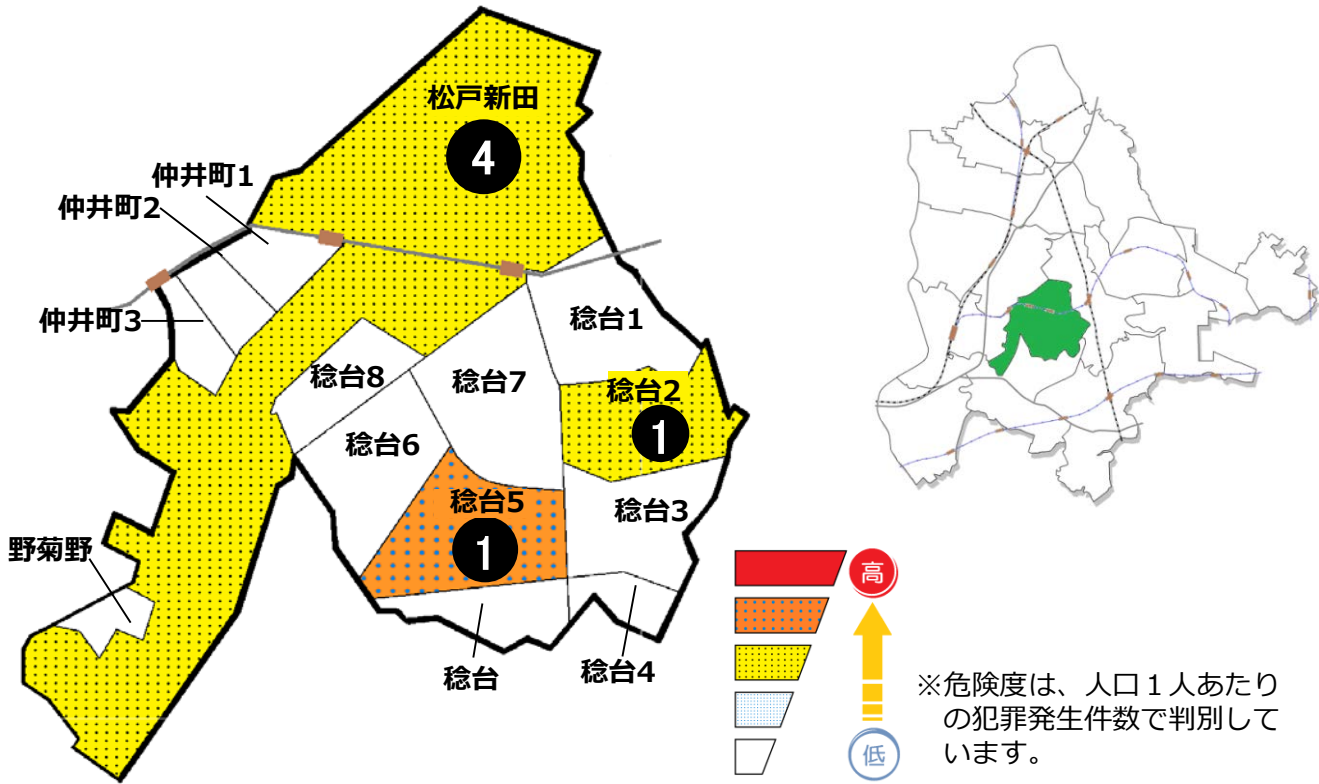

# 松戸市犯罪発生マップ 稔台交番管内 2021.1月~6月版

(住宅対象侵入盗、自動車盗、ひったくり、車上・部品ねらい)

窃盗4罪種の市内対比危険度は2です。窃盗4罪種の合計は6件で前年同期の18件から12件減少しています。前年と比較すると、住宅対象侵入盗、自動車盗及び自転車盗が減少しました。しかし、未だに侵入盗や車上・部品ねらいの発生は後を絶ちませんので、小まめな施錠やドアや窓に補助錠を増設、センサーライトの活用、少しの時間でも自身が管理する貴重品等から目や手から離さないように心掛けましょう。本地区内では自転車盗の発生が多い地域です。ワイヤー錠などを使っての2ロックを徹底しましょう。

※危険度は、人口1人あたりの犯罪発生件数で判別しています。

町名	罪種	住宅対象侵入盗	自動車盗	ひったくり	車上・部品ねらい	計	前年同期比
仲井町1丁目						0	±0
仲井町2丁目						0	-1
仲井町3丁目						0	±0
松戸新田		1	1		2	4	-7
野菊野						0	±0
稔台						0	±0
稔台1丁目						0	-1
稔台2丁目		1				1	±0
稔台3丁目						0	±0
稔台4丁目						0	±0
稔台5丁目					1	1	±0
稔台6丁目						0	±0
稔台7丁目						0	-1
稔台8丁目						0	-2
計		2	1	0	3	6	-12

自転車盗	うち施錠なし	前年同期比
		±0
1		+1
		-1
3	3	-4
		±0
1	1	±0
		-1
1	1	±0
		-3
		±0
		±0
1	1	-2
1		+1
8	6	-9