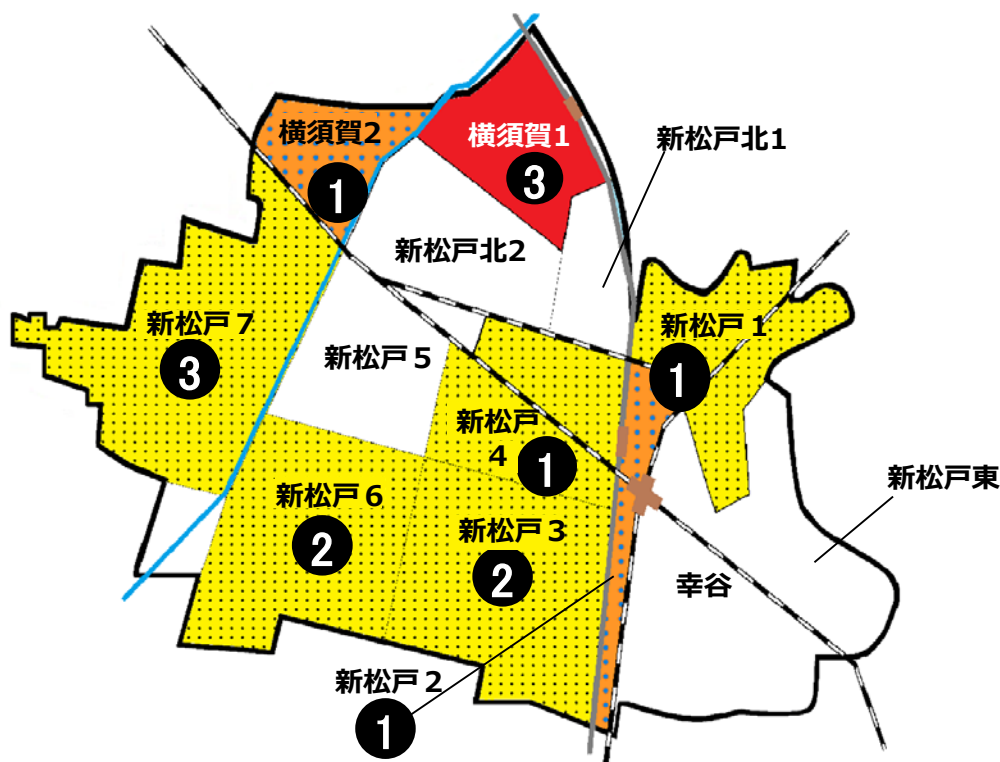

# 松戸市犯罪発生マップ 新松戸交番管内 2021.1月～6月版

(住宅対象侵入盗、自動車盗、ひったくり、車上・部品ねらい)

窃盗4罪種の市内対比危険度は3です。窃盗4罪種の合計は14件で前年同期の18件から4件減少しました。前年と比較すると車上・部品ねらいは減少しましたが、自転車盗は増加しました。新松戸地区は、自転車盗の被害が多発する地区です。駐輪場は当然ながら自宅にとめるときも買い物など短時間の駐輪でも施錠を徹底しましょう。ワイヤー錠などを使つての2ロックが効果的です。

※危険度は、人口1人あたりの犯罪発生件数で判別しています。

町名	罪種	住宅対象侵入盗	自動車盗	ひったくり	車上・部品ねらい	計	前同期比
横須賀1丁目		1			2	3	+2
横須賀2丁目		1				1	-2
新松戸北1丁目						0	±0
新松戸北2丁目						0	±0
新松戸1丁目		1				1	-1
新松戸2丁目					1	1	±0
新松戸3丁目					2	2	-1
新松戸4丁目					1	1	-1
新松戸5丁目					0	0	±0
新松戸6丁目					2	2	+1
新松戸7丁目		1	1		1	3	±0
新松戸東						0	-1
幸谷						0	-1
計		4	1	0	9	14	-4

自転車盗	うち施錠なし	前同期比
		±0
		±0
1	1	+1
12	3	-1
4	4	-1
4	1	-1
8	3	+6
1		-1
		-1
2		+2
7	5	+3
39	17	+5