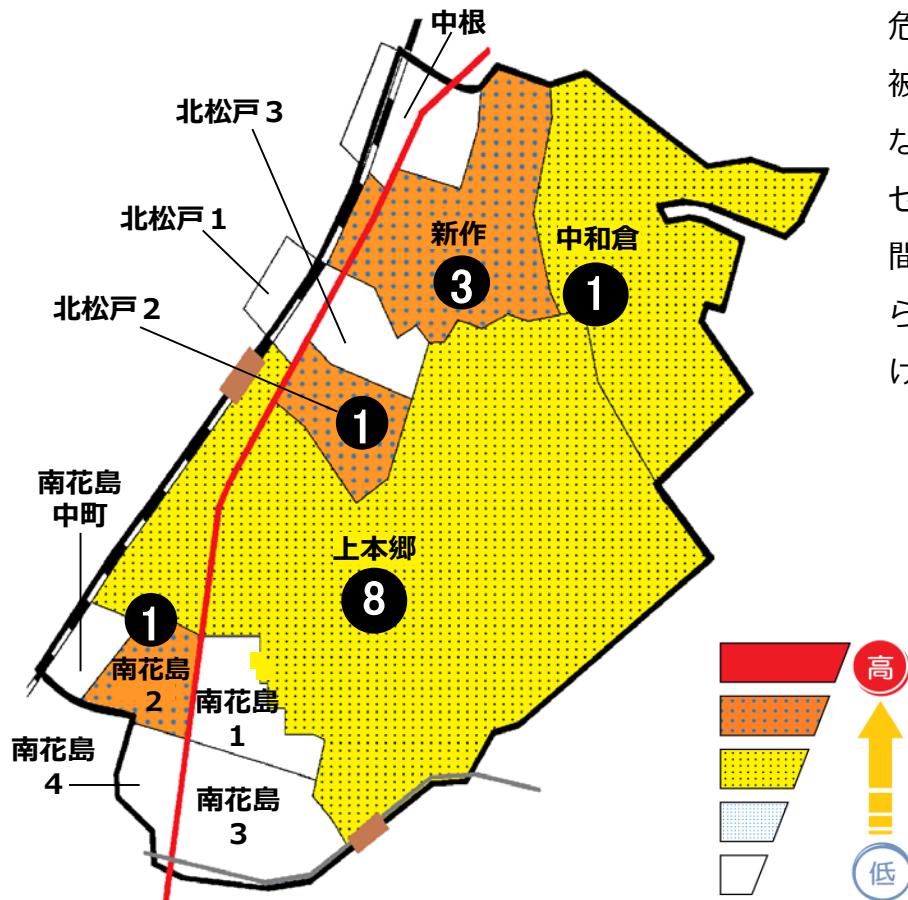

松戸市犯罪発生マップ 北松戸交番管内 2021.1月~6月版

(住宅対象侵入盗、自動車盗、ひったくり、車上・部品ねらい)

窃盗4罪種の市内対比危険度は5です。窃盗4罪種の合計は14件と前年同期の発生も13件でほぼ変動はありませんでした。昨年は上本郷や南花島地区で自動車盗や自転車盗が多発していましたが、現在は鎮静化しています。しかし、本年は侵入盗や車上・部品ねらいが増加傾向にあり

危険な状態にあります。被害にあわないためにも、小まめな施錠やドアや窓に補助錠を増設、センサーライトの活用、少しの時間でも自身が管理する貴重品等から目や手から離さないように心掛けましょう。

※危険度は、人口1人あたりの犯罪発生件数で判別しています。

町名	罪種	住宅対象侵入盗	自動車盗	ひったくり	車上・部品ねらい	計	前年	
							同	比
中根						0	±0	
新作		2			1	3	+3	
中和倉		1				1	+1	
北松戸1丁目						0	-1	
北松戸2丁目				1		1	+1	
北松戸3丁目						0	±0	
上本郷		2	1		5	8	-2	
南花島						0	±0	
南花島1丁目						0	±0	
南花島2丁目					1	1	±0	
南花島3丁目						0	-1	
南花島4丁目						0	±0	
南花島中町						0	±0	
計		5	1	1	7	14	+1	

自転車盗	うち施錠なし	前年	
		同	比
1			+1
2	2		+2
3			+3
2	1		+1
			-2
			±0
12	6		-3
			-1
			±0
			-1
1			+1
			±0
			-1
21	9		±0