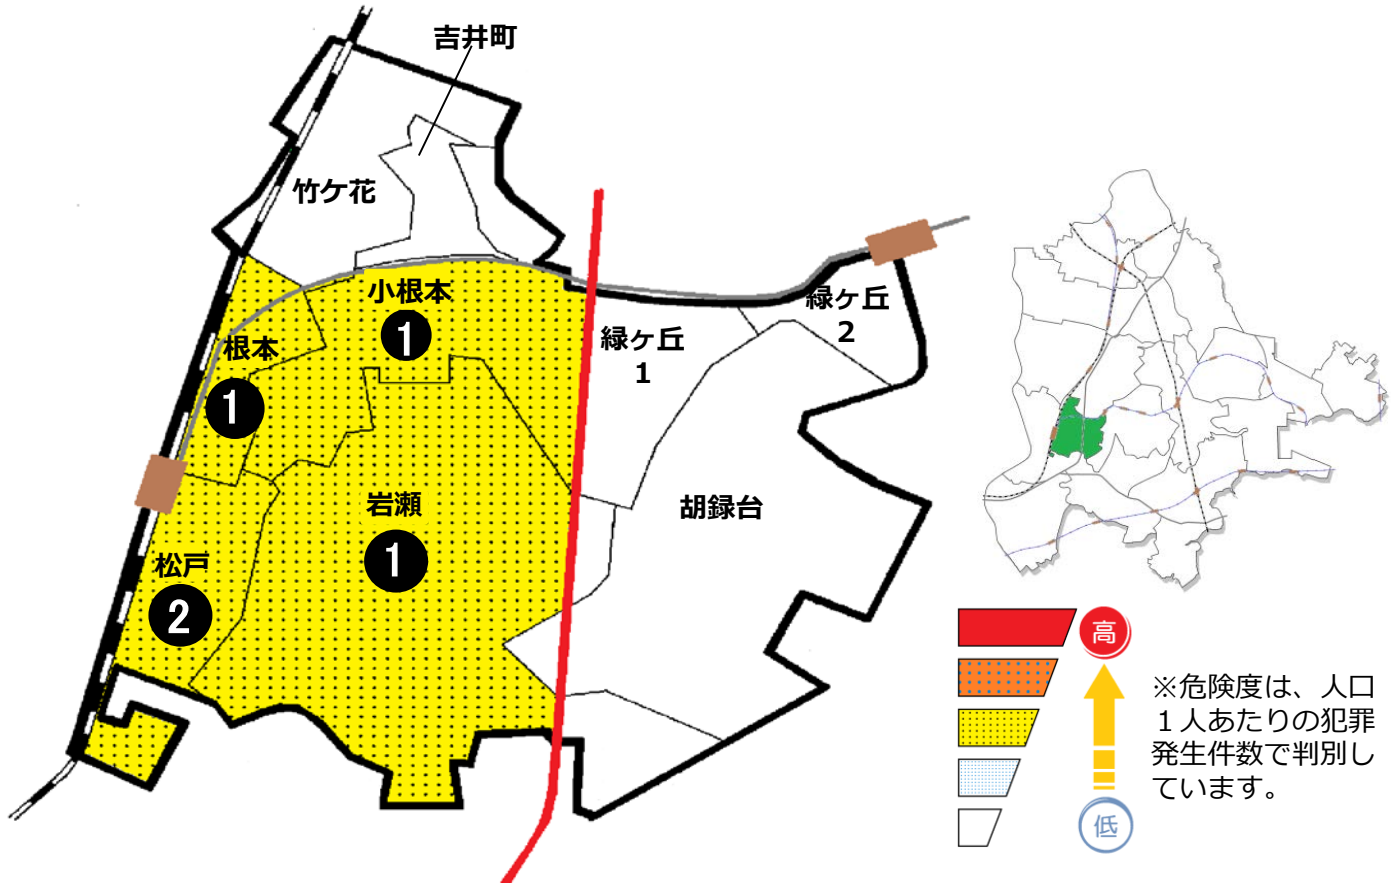

# 松戸市犯罪発生マップ 小根本交番管内 2021.1月~6月版

(住宅対象侵入盗、自動車盗、ひったくり、車上・部品ねらい)

窃盗4罪種の市内対比危険度は1です。窃盗4罪種の合計は2件で、前年同期の5件から3件減少しています。小根本交番管内においては昨年まで自転車盗が多発する傾向があります、引続き本年も自宅にとめるときや買い物など短時間の駐輪でも施錠を徹底しましょう。ワイヤー錠などを使っての2ロックが効果的です。

町名	罪種	住宅対象				計	前	年
		侵入盗	自動車盗	ひったくり	車上・部品ねらい			
竹ケ花					0	-1		
吉井町					0	±0		
小根本					1	±0		
緑ヶ丘1丁目					0	±0		
緑ヶ丘2丁目					0	±0		
胡録台					0	±0		
岩瀬					1	-2		
計		0	0	0	2	-3		
松戸		2			2	-7		
根本					1	-2		

自転車盗	前		年
	同	比	
1	1	+1	
		-1	
2	2	-1	
		±0	
		±0	
		-3	
		-1	
3	3	-5	
17	11	-6	
13	8	+8	

※一つの町名の中で管轄区域が分かれている場合、お住まいの町名が他のエリアに表示されている場合があります。