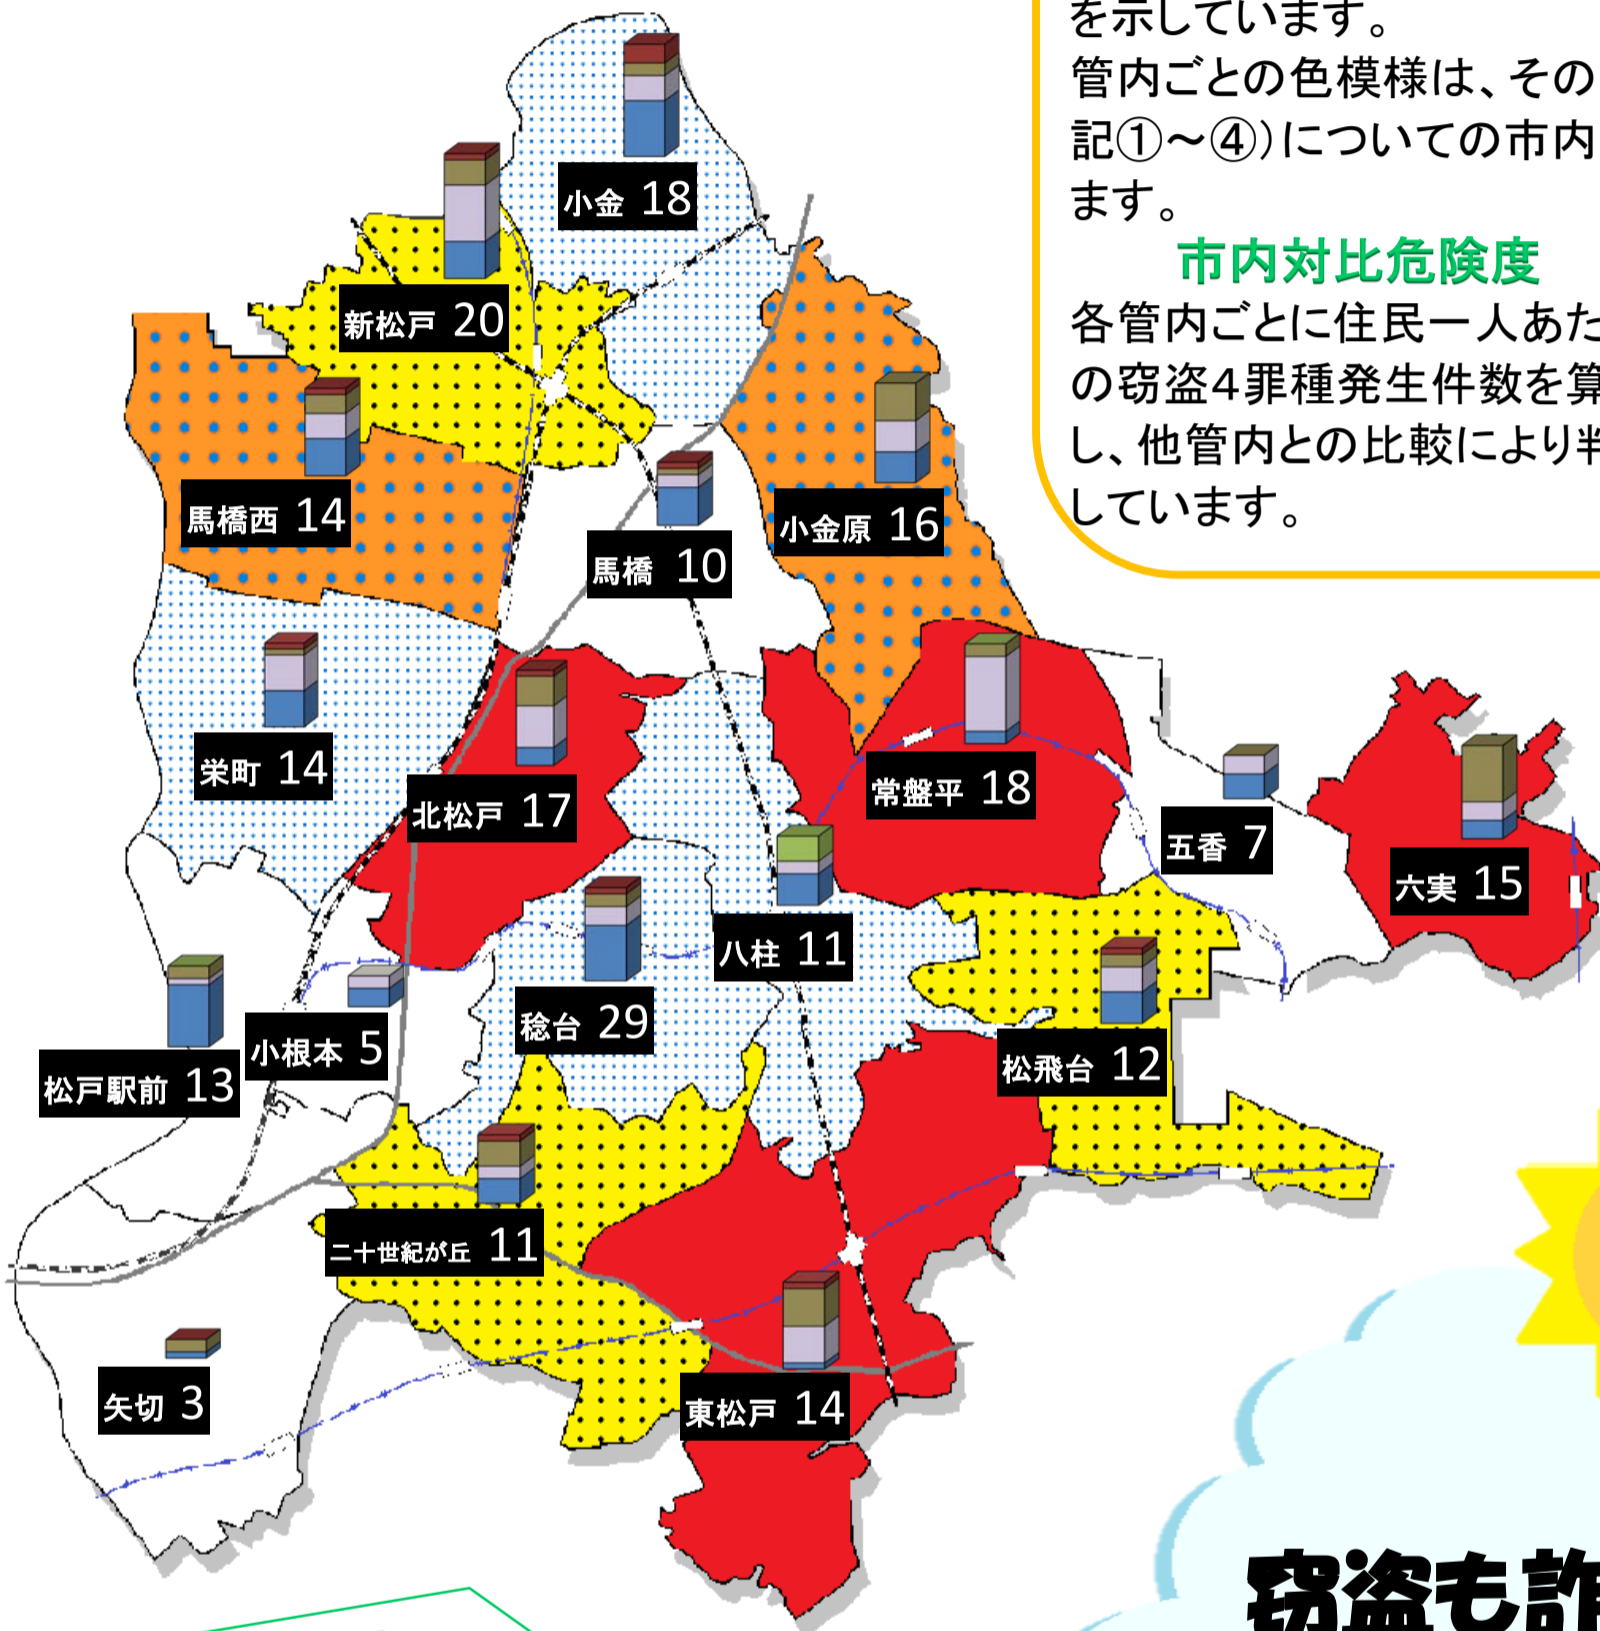

# 松戸市犯罪発生マップ

2021.1月～2021.6月

## マップの見方

各交番管内名の数字とグラフは、①ひったくり、②自動車盗、③住宅対象侵入盗、④車上・部品ねらい、⑤電話de詐欺の5罪種の合計発生件数を示しています。

管内ごとの色模様は、その管内の窃盗4罪種(上記①～④)についての市内対比危険度を示しています。

## 市内対比危険度

各管内ごとに住民一人あたりの窃盗4罪種発生件数を算出し、他管内との比較により判定しています。

**窃盗も詐欺も  
みんなで対策！**

## 犯罪情勢

- ・2021年6月末の犯罪発生件数は 1,295件(前年比-79件)と減少傾向。
- ・4罪種(ひったくり、住宅対象侵入盗、自動車盗、車上・部品ねらい)合計は 144件(前年比-76件)と減少。特に自動車盗が大きく減少。
- ・市内では、住宅対象侵入盗が対前年比で増加(前年同期比+9件)。
- ・電話de詐欺は大幅に増加、90件(前年比+45件)で県内ワースト1位。オレオレ詐欺、預貯金詐欺、還付金詐欺が多発。