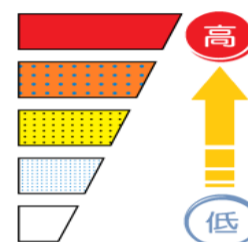

市内対比危険度

各管内ごとに住民一人あたりの窃盗4罪種発生件数を算出し、他管内との比較により判定しています。

**窃盗も詐欺も
みんなで対策！**

犯罪情勢

- ・2021年6月末の犯罪発生件数は 1,295件(前年比-79件)と減少傾向。
- ・4罪種(ひったくり、住宅対象侵入盗、自動車盗、車上・部品ねらい)合計は 144件(前年比-76件)と減少。特に自動車盗が大きく減少。
- ・市内では、住宅対象侵入盗が対前年比で増加(前年同期比+9件)。
- ・電話de詐欺は大幅に増加、90件(前年比+45件)で県内ワースト1位。オレオレ詐欺、預貯金詐欺、還付金詐欺が多発。

※松戸警察署・松戸東警察署より提供された犯罪発生件数に基づき作成しています。
数値は暫定値であるため、今後変更となる可能性があります。