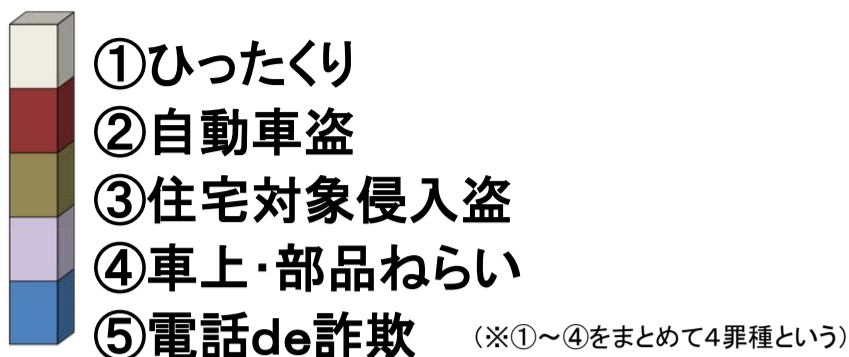

# 松戸市犯罪発生マップ

2021.1月～2021.6月

## マップの見方

各交番管内名の数字とグラフは、①ひったくり、②自動車盗、③住宅対象侵入盗、④車上・部品ねらい、⑤電話de詐欺の5罪種の合計発生件数を示しています。

管内ごとの色模様は、その管内の窃盗4罪種(上記①～④)についての市内対比危険度を示しています。