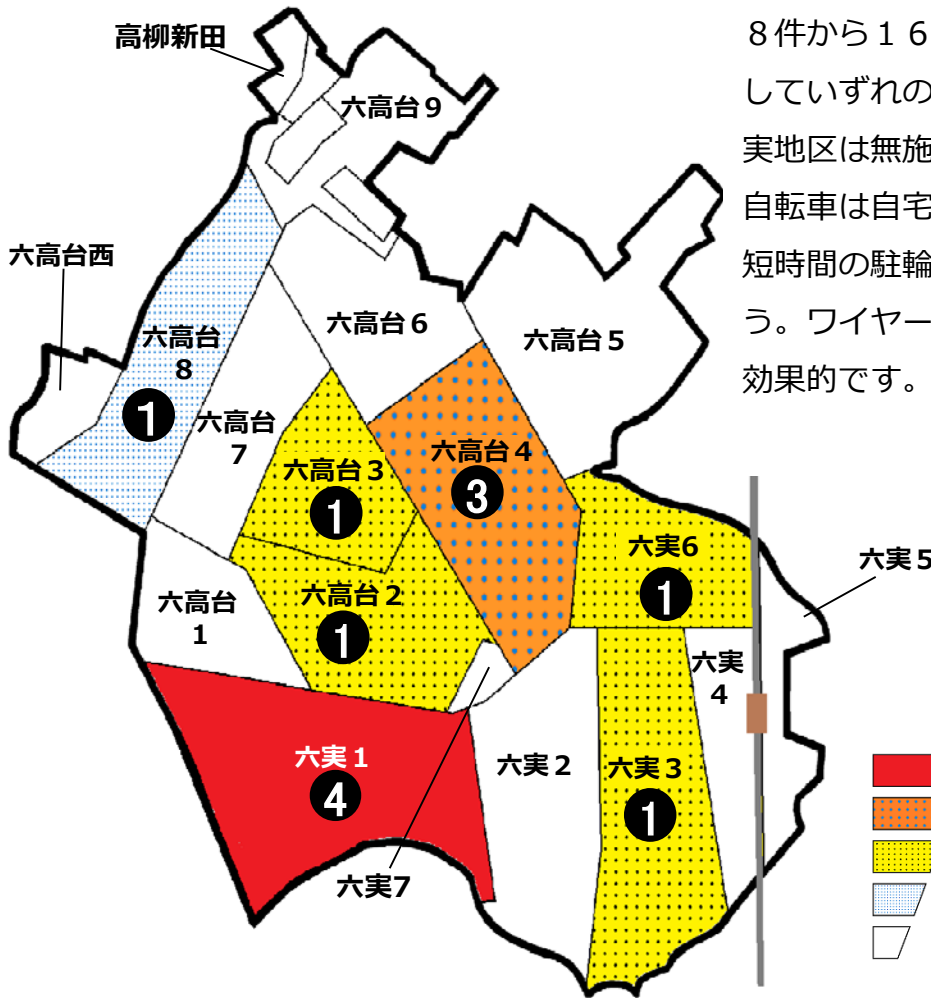

# 松戸市犯罪発生マップ 六実交番管内 2020.1月~12月版

(住宅対象侵入盗、自動車盗、ひったくり、車上・部品ねらい)

窃盗4罪種の市内対比危険度は1です。窃盗4罪種の合計は12件で、前年同期の28件から16件減少しました。前年と比較していずれの犯罪も減少していますが、六実地区は無施錠の自転車が狙われています。自転車は自宅にとめるときも、買い物など短時間の駐輪のときも施錠を徹底しましょう。ワイヤー錠などを使ったの2ロックが効果的です。

※危険度は、人口1人あたりの犯罪発生件数で判别しています。

町名	罪種	発生件数				計	前年	同期	年比
		住宅対象侵入盗	自動車盗	ひったくり	車上・部品ねらい				
六高台1丁目					0		-2		
六高台2丁目		1			1		±0		
六高台3丁目					1		±0		
六高台4丁目		3			3		+1		
六高台5丁目					0		-6		
六高台6丁目					0		±0		
六高台7丁目					0		-1		
六高台8丁目		1			1		-1		
六高台9丁目					0		-2		
六高台西					0		-1		
六実1丁目		2			4		+3		
六実2丁目					0		-1		
六実3丁目					1		-2		
六実4丁目					0		-1		
六実5丁目					0		-1		
六実6丁目					1		-2		
六実7丁目					0		±0		
高柳新田					0		±0		
計		7	0	0	5		-16		

自転車盗	発生件数		前年	同期	年比
	うち施錠なし	計			
					-2
1	1	1			-4
					-2
3	3	3			-1
2	1	2			±0
1	1	1			±0
2	2	2			-5
					-5
					-2
					±0
2	2	2			-1
					-1
2	1	2			-4
3		3			-11
					-2
					-3
1	1	1			+1
					-1
計	17	12			-43