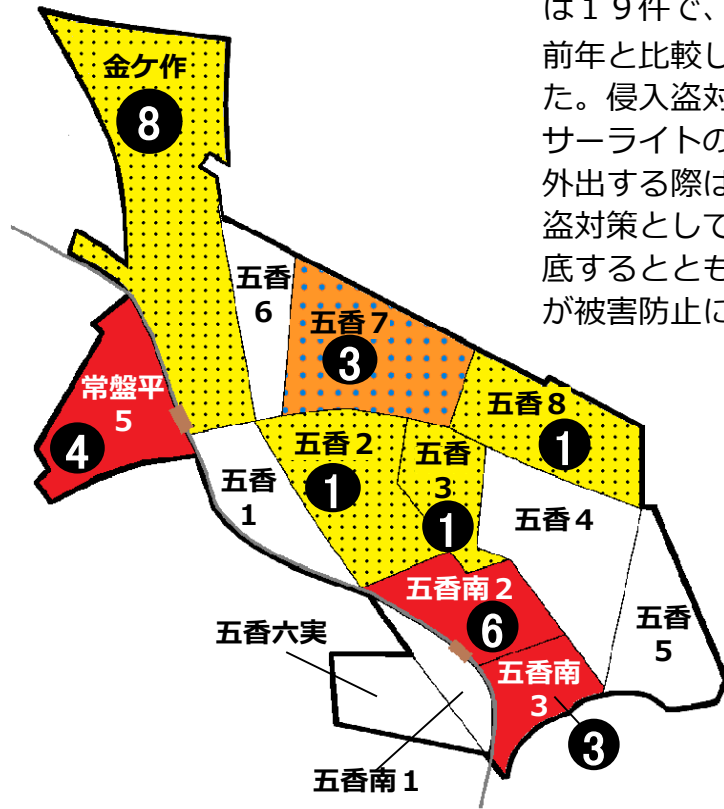

松戸市犯罪発生マップ 五香交番管内 2020.1月~12月版

(住宅対象侵入盗、自動車盗、ひったくり、車上・部品ねらい)

窃盗4罪種の市内対比危険度は5です。窃盗4罪種の合計は19件で、前年同期の15件から4件増加しました。前年と比較して、住宅対象侵入盗や自動車盗が増加しました。侵入盗対策として、ドアや窓に補助錠を増設、センサーライトの活用などの泥棒を入れさせない環境づくりや外出する際は短時間でも施錠を徹底すること、また自動車盗対策としては、車から離れるときは短時間でも施錠を徹底するとともに、イモビライザーなど盗難防止装置の装着が被害防止に効果的です。

※危険度は、人口1人あたりの犯罪発生件数で判別しています。

町名	罪種	住宅対象				計	前	年
		侵入盗	自動車盗	ひったくり	車上・部品ねらい			
常盤平 5 丁目			2		2	4	+1	
五香 1 丁目						0	-1	
五香 2 丁目	1					1	-1	
五香 3 丁目	1					1	-1	
五香 4 丁目						0	-3	
五香 5 丁目						0	±0	
五香 6 丁目						0	±0	
五香 7 丁目	1				2	3	+2	
五香 8 丁目			1			1	+1	
五香南 1 丁目						0	-1	
五香南 2 丁目	3			2	1	6	+6	
五香南 3 丁目					3	3	+1	
五香六実						0	±0	
計		6	3	2	8	19	+4	
金ヶ作	1				7	8	-4	

自転車盗	うち		前	年
	施錠なし	施錠あり		
10	7	3	±0	
4	3	1	-4	
2	2	0	+1	
4	4	0	+4	
3	1	2	+1	
			±0	
1			-1	
3	1	2	±0	
1	1	0	-2	
2			-5	
3	1	2	-3	
2	1	1	+1	
1			±0	
36	21	15	-8	
22	12	10	-1	

※一つの町名の中で管轄区域が分かれている場合、お住まいの町名が他のエリアに表示されている場合があります。