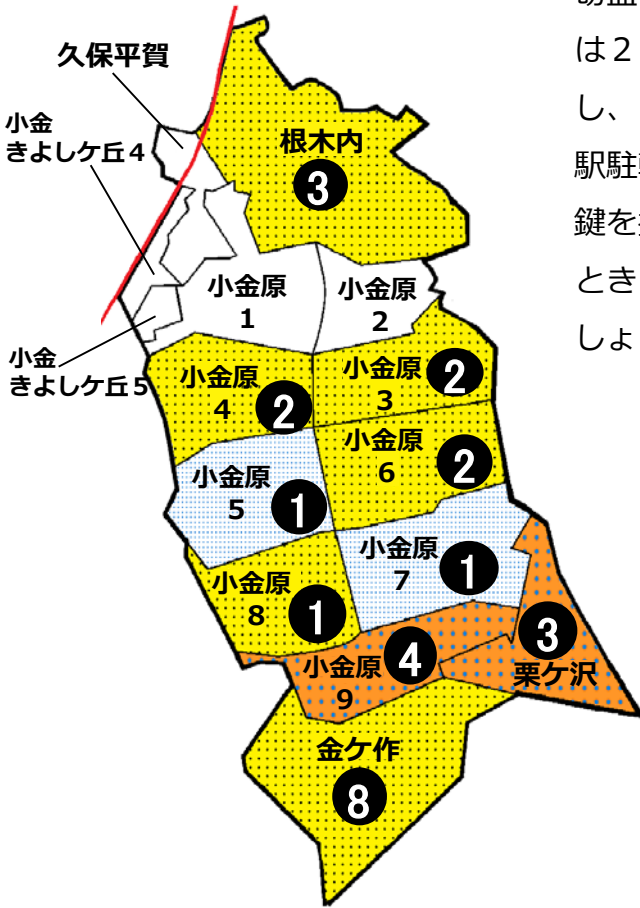

# 松戸市犯罪発生マップ 小金原交番管内 2020.1月～12月版

(住宅対象侵入盗、自動車盗、ひったくり、車上・部品ねらい)

窃盗4罪種の市内対比危険度は3です。窃盗4罪種の合計は20件で前年同期の28件から8件減少しました。しかし、自転車盗は増加しています。市内の自転車盗の特徴は、駅駐輪場や集合住宅の駐輪場などでの被害が増加し、特に鍵を掛けていない自転車が狙われています。自宅にとめる時も、買い物など短時間の駐輪のときも施錠を徹底しましょう。ワイヤー錠などを使っての2ロックが効果的です。

※危険度は、人口1人あたりの犯罪発生件数で判別しています。

町名	罪種	2020年発生件数				計	前年同期比
		住宅対象侵入盗	自動車盗	ひったくり	車上・部品ねらい		
根木内		1			3	4	±0
久保平賀						0	±0
小金きよしヶ丘4丁目						0	-1
小金きよしヶ丘5丁目						0	±0
小金原1丁目						0	±0
小金原2丁目						0	-2
小金原3丁目					2	2	-1
小金原4丁目		1			1	2	-2
小金原5丁目		1				1	-3
小金原6丁目		1			1	2	-1
小金原7丁目			1			1	-3
小金原8丁目		1				1	±0
小金原9丁目			2		2	4	+3
栗ヶ沢					3	3	+2
計		5	3	0	12	20	-8
金ヶ作		1			7	8	-4

町名	自転車盗	2020年発生件数		前年同期比
		うち施錠なし	計	
根木内	3	3	3	+1
久保平賀	1		1	+1
小金きよしヶ丘4丁目	1	1	1	±0
小金きよしヶ丘5丁目	1		1	+1
小金原1丁目	1		1	+1
小金原2丁目				-1
小金原3丁目				-4
小金原4丁目	3	2	3	+1
小金原5丁目	2	1	2	-1
小金原6丁目	4	1	4	-1
小金原7丁目	3	1	3	+3
小金原8丁目				±0
小金原9丁目				-2
栗ヶ沢	3	1	3	+3
計	22	10	22	+2
金ヶ作	22	12	22	-1

※一つの町名の中で管轄区域が分かれている場合、お住まいの町名が他のエリアに表示されている場合があります。