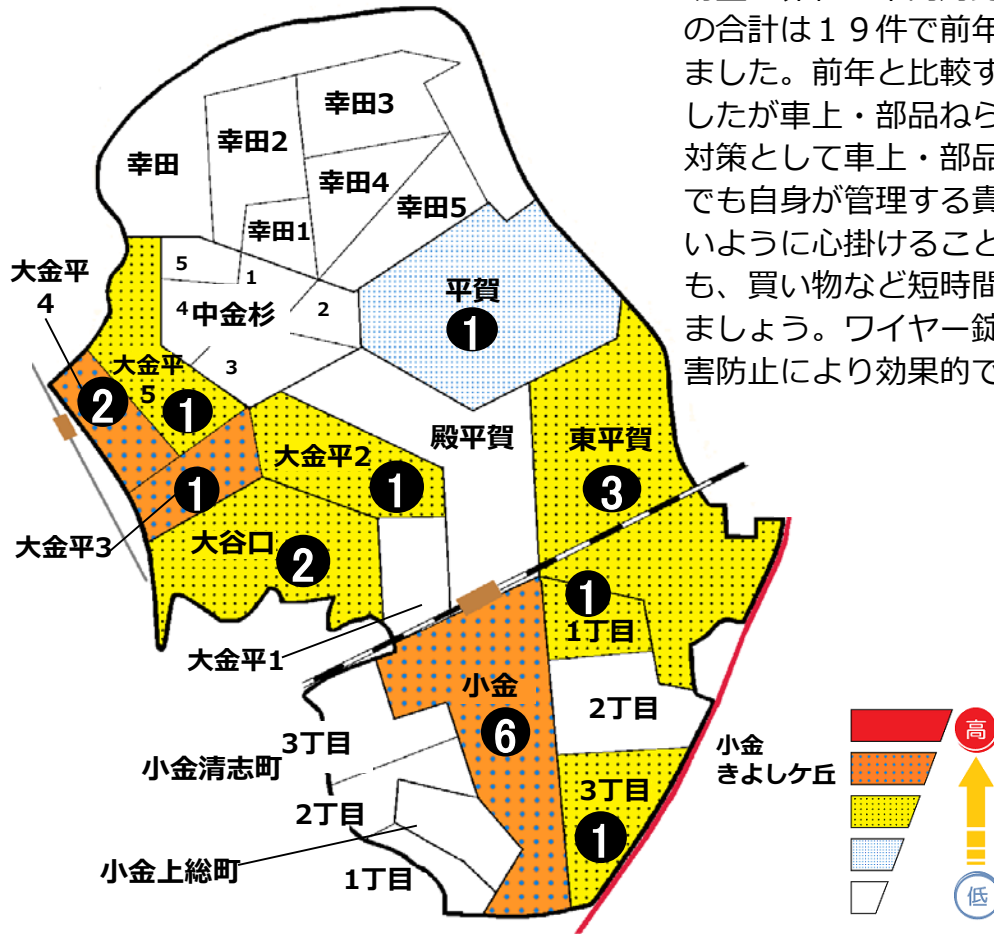

# 松戸市犯罪発生マップ 小金交番管内 2020.1月～12月版

(住宅対象侵入盗、自動車盗、ひったくり、車上・部品ねらい)

窃盗4罪種の市内対比危険度は1です。窃盗4罪種の合計は19件で前年同期の25件から6件減少しました。前年と比較すると侵入盗が大きく減少しましたが車上・部品ねらいや自転車盗が増加しました。対策として車上・部品ねらいに対しては少しの時間でも自身が管理する貴重品等から目や手から離さないように心掛けること、自転車は自宅にとめるときも、買い物など短時間の駐輪のときも施錠を徹底しましょう。ワイヤー錠などを使ったの2ロックが被害防止により効果的です。

※危険度は、人口1人あたりの犯罪発生件数で判別しています。

町名	罪種	住宅 侵入盗	自動車 盗	ひ た た く り	車 上 ね ら 部 品	前 年 同 期 比	
						計	
幸 田					0	±0	
幸田1丁目					0	±0	
幸田2丁目					0	±0	
幸田3丁目					0	±0	
幸田4丁目					0	±0	
幸田5丁目					0	-1	
中金杉1丁目					0	±0	
中金杉2丁目					0	±0	
中金杉3丁目					0	±0	
中金杉4丁目					0	±0	
中金杉5丁目					0	±0	
大金平1丁目					0	±0	
大金平2丁目					1	±0	
大金平3丁目					1	+1	

町名	罪種	住宅 侵入盗	自動車 盗	ひ た た く り	車 上 ね ら 部 品	前 年 同 期 比	
						計	
幸 田					0	±0	
幸田1丁目					0	±0	
幸田2丁目					0	±0	
幸田3丁目					0	±0	
幸田4丁目					0	±0	
幸田5丁目					0	-1	
中金杉1丁目					0	±0	
中金杉2丁目					0	±0	
中金杉3丁目					0	±0	
中金杉4丁目					0	±0	
中金杉5丁目					0	±0	
大金平1丁目					0	±0	
大金平2丁目					1	±0	
大金平3丁目					1	+1	

町名	罪種	住宅 侵入盗	自動車 盗	ひ た た く り	車 上 ね ら 部 品	前 年 同 期 比	
						計	
大金平4丁目		2			2	+2	
大金平5丁目			1		1	±0	
大 谷 口					2	-1	
平 賀		1			1	±0	
殿 平 賀					0	-7	
東 平 賀		1	1		1	±0	
小 金					6	+3	
小金きよしヶ丘1丁目		1			1	+1	
小金きよしヶ丘2丁目					0	±0	
小金きよしヶ丘3丁目			1		1	-1	
小金清志町1丁目					0	±0	
小金清志町2丁目					0	-2	
小金清志町3丁目					0	±0	
小金上総町					0	-1	