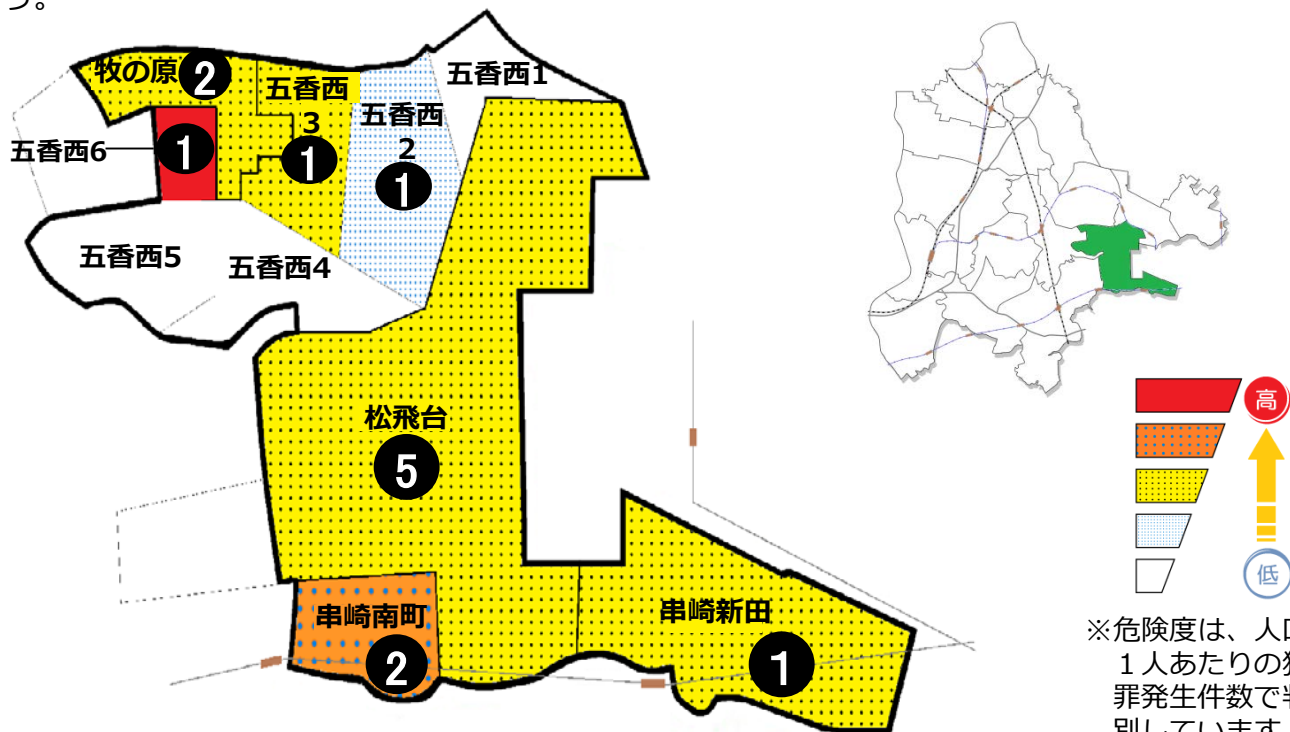

松戸市犯罪発生マップ 松飛台交番管内 2020.1月～12月版

(住宅対象侵入盗、自動車盗、ひったくり、車上・部品ねらい)

窃盗4罪種の市内対比危険度は2です。窃盗4罪種の合計は13件で前年同期の23件から10件減少しました。犯罪は減少傾向にあるものの、未だ侵入盗、車上・部品ねらい及び自転車盗の発生は認知されています。侵入盗対策として、ドアや窓に補助錠を増設、センサーライトの活用、また車上・部品ねらい対策としては、少しの時間でも自身が管理する貴重品等から目や手から離さないように心掛けることが被害防止に効果的です。

地区内では無施錠の自転車が狙われています。ワイヤー錠などを使っての2ロックを徹底しましょう。

※危険度は、人口1人あたりの犯罪発生件数で判別しています。

| 町名 | 罪種 | 住宅対象 | | | | 計 | 前 同 期 | 年 比 |
|--------|----|------|------|-------|--------------|----|-------------|--------|
| | | 侵入盗 | 自動車盗 | ひったくり | 車上・部 品ねらい | | | |
| 牧の原 | | | | | 2 | 2 | -3 | |
| 五香西1丁目 | | | | | 0 | ±0 | | |
| 五香西2丁目 | | | | | 1 | 1 | -3 | |
| 五香西3丁目 | | 1 | | | 1 | 1 | -2 | |
| 五香西4丁目 | | | | | 0 | ±0 | | |
| 五香西5丁目 | | | | | 0 | 0 | -1 | |
| 五香西6丁目 | | 1 | | | 1 | 1 | ±0 | |
| 松飛台 | | 3 | | 1 | 5 | 5 | -1 | |
| 串崎新田 | | | | | 1 | 1 | -1 | |
| 串崎南町 | | 1 | | 1 | 2 | 2 | +1 | |
| 計 | | 6 | 0 | 2 | 13 | 13 | -10 | |