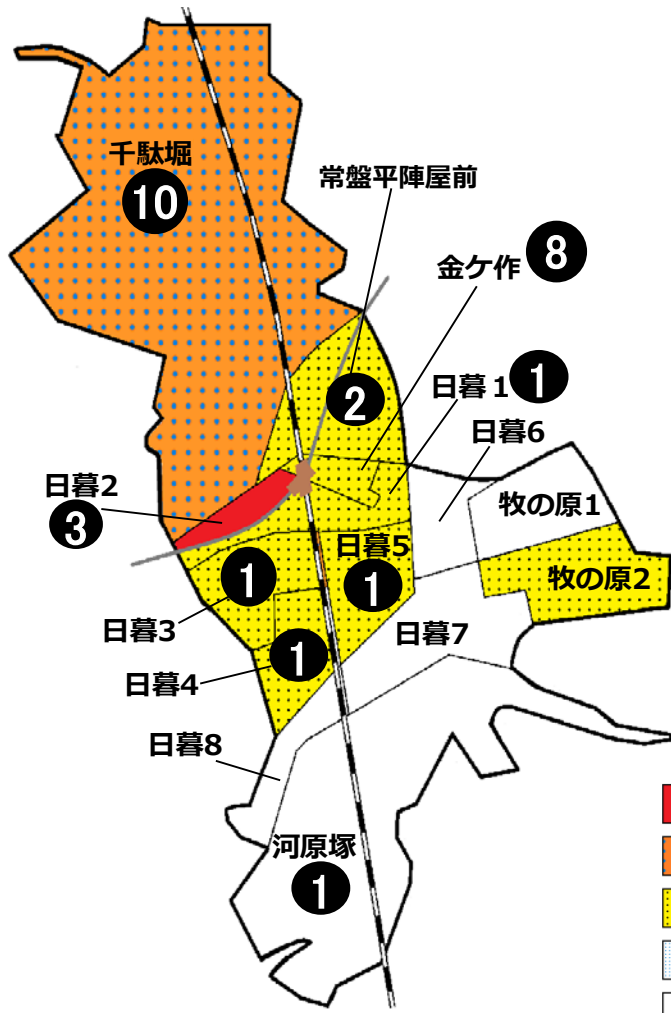

松戸市犯罪発生マップ 八柱交番管内 2020.1月~12月版

(住宅対象侵入盗、自動車盗、ひったくり、車上・部品ねらい)

窃盗4罪種の市内対比危険度は4です。窃盗4罪種の合計は21件で前年同期の28件から7件減少しました。前年と比較し発生状況に大きな変化はありませんが、地区内では車上・部品ねらいと自転車盗の発生が後を絶たない状況です。少しの時間でも自身が管理する貴重品等から目や手から離さないように心掛けましょう。自転車盗対策として、自宅にとめるときも買い物など短時間の駐輪でも施錠を徹底しましょう。ワイヤー錠などを使っての2ロックが効果的です。

※危険度は、人口1人あたりの犯罪発生件数で判別しています。

町名	罪種	住宅対象				計	前同	年比
		侵入盗	自動車盗	ひったくり	車上・部品ねらい			
千駄堀		1	1		8	10	+2	
常盤平陣屋前					2	2	±0	
日暮					0	0	±0	
日暮1丁目					1	1	-6	
日暮2丁目		1		1	1	3	+1	
日暮3丁目					1	1	-1	
日暮4丁目			1		1	1	+1	
日暮5丁目					1	1	-1	
日暮6丁目					0	0	-1	
日暮7丁目					0	0	-1	
日暮8丁目					0	0	±0	
牧の原1丁目					0	0	-1	
牧の原2丁目		1			1	1	+1	
河原塚		1			1	1	-1	
計		4	2	1	14	21	-7	
金ケ作		1			7	8	-4	

自転車盗	うち施錠なし	前同	年比
3	1	±0	
		±0	
20	13	-6	
5	2	+1	
6	6	-15	
1		+1	
3	1	+2	
2	2	-2	
1		±0	
1	1	±0	
4	3	±0	
3	2	-2	
4	2	-4	
54	34	-28	
22	12	-1	

※一つの町名の中で管轄区域が分かれている場合、お住まいの町名が他のエリアに表示されている場合があります。