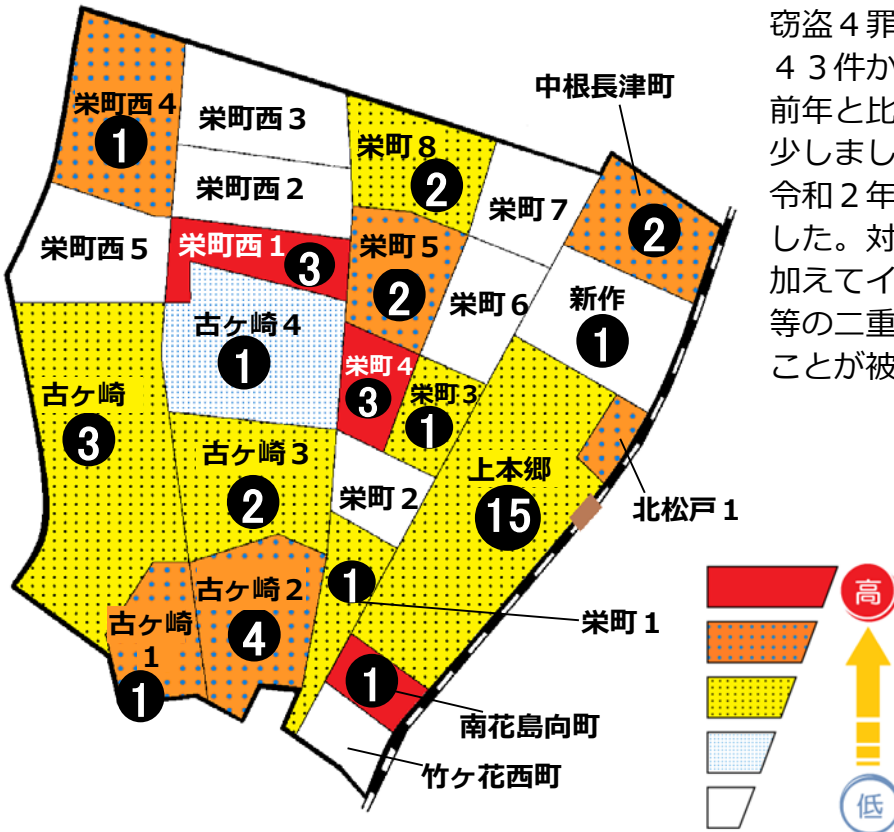

松戸市犯罪発生マップ 栄町交番管内 2020.1月~12月版

(住宅対象侵入盗、自動車盗、ひったくり、車上・部品ねらい)

窃盗4罪種の市内対比危険度は5です。
 窃盗4罪種の合計は27件で前年同期の43件から16件減少しました。
 前年と比較すると侵入盗や自転車盗が減少しましたが自動車盗は増加しました。
 令和2年市内では、自動車盗が増加しました。対策として施錠を必ず行うことに加えてイモビライザーやハンドルロック等の二重三重ロックの鍵掛けを徹底することが被害防止により効果的です。

※危険度は、人口1人あたりの犯罪発生件数で判別しています。

町名	罪種	住宅対象侵入盗	自動車盗	ひったくり	車上・部品ねらい	計	前年同期	年比
栄町西1丁目			1		2	3	+2	
栄町西2丁目						0	-1	
栄町西3丁目						0	-2	
栄町西4丁目					1	1	+1	
栄町西5丁目						0	-1	
栄町1丁目		1				1	-4	
栄町2丁目						0	-3	
栄町3丁目			1			1	+1	
栄町4丁目			2		1	3	+2	
栄町5丁目		1			1	2	-2	
栄町6丁目						0	-1	
栄町7丁目						0	-2	
栄町8丁目		1			1	2	±0	
古ヶ崎			1		2	3	-3	
古ヶ崎1丁目					1	1	±0	
古ヶ崎2丁目			1	1	2	4	+3	
古ヶ崎3丁目					2	2	-7	
古ヶ崎4丁目			1		1	1	-1	
中根長津町			1		1	2	+1	
南花島向町					1	1	+1	
竹ヶ花西町						0	±0	
計		3	8	1	15	27	-16	
新作		1				1	-6	
上本郷		6	4		5	15	-10	

自転車盗	うち施錠なし	前年同期	年比
2		+1	
1	1	±0	
		±0	
		±0	
1	1	-4	
3	2	+1	
1		-2	
1	1	+1	
1	1	-6	
2	2	±0	
		-1	
4	2	±0	
1		-1	
1	1	-2	
3	2	±0	
1		+1	
		±0	
		-2	
22	13	-17	
2	1	-2	
30	11	-8	

※一つの町名の中で管轄区域が分かれている場合、お住まいの町名が他のエリアに表示されている場合があります。