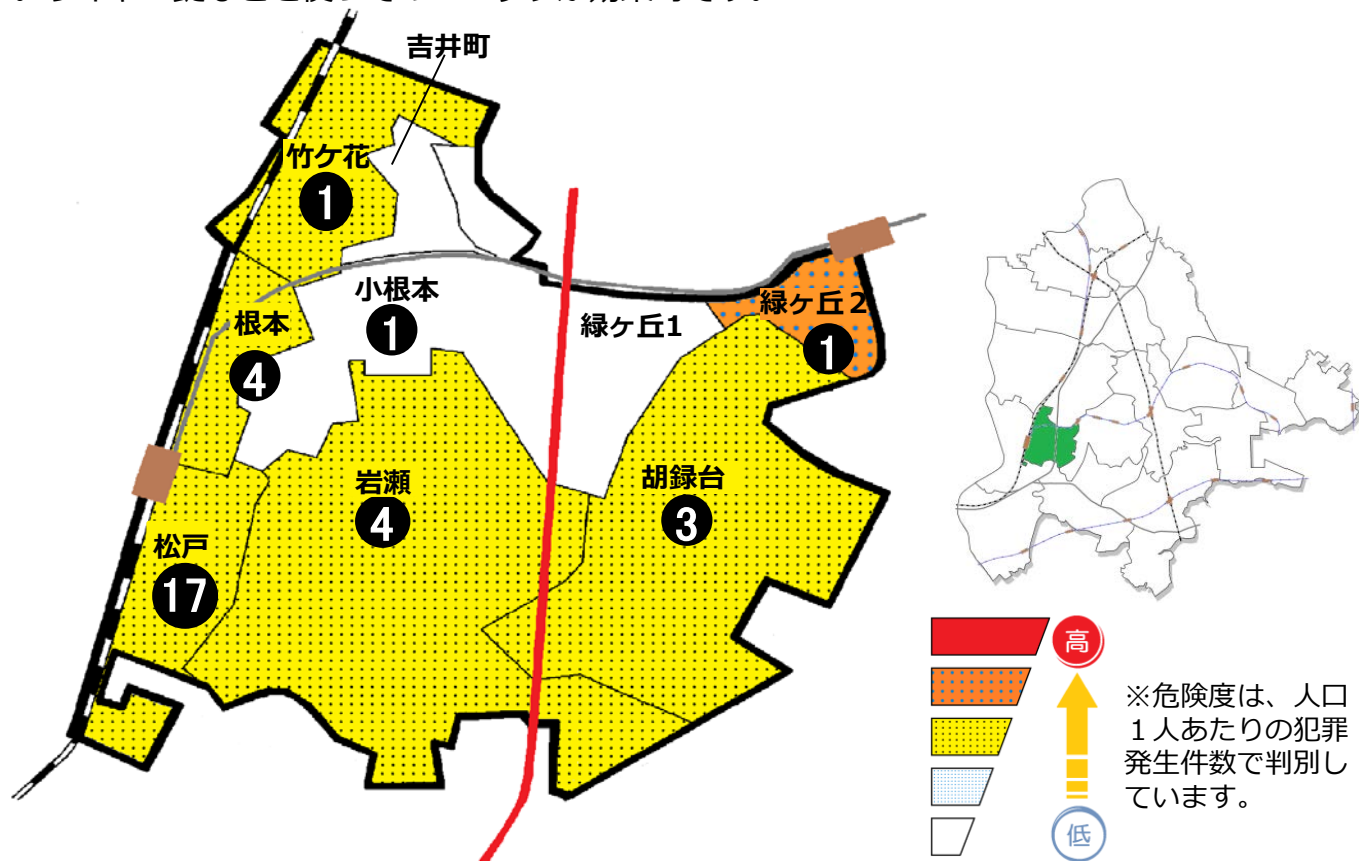

# 松戸市犯罪発生マップ 小根本交番管内 2020.1月～12月版

(住宅対象侵入盗、自動車盗、ひったくり、車上・部品ねらい)

窃盗4罪種の市内対比危険度は2です。窃盗4罪種の合計は10件で、前年同期の11件から11件減少しています。市内では、自転車盗が減少傾向にある中、小根本交番管内においては若干増加傾向にありますので、自宅にとめるときも買い物など短時間の駐輪でも施錠を徹底しましょう。ワイヤー錠などを使っての2ロックが効果的です。

※危険度は、人口1人あたりの犯罪発生件数で判別しています。

町名	罪種	住宅対象侵入盗	自動車盗	ひったくり	車上・部品ねらい	計	前同期	年比
竹ヶ花				1		1	-2	
吉井町						0	-1	
小根本		1				1	+1	
緑ヶ丘1丁目						0	±0	
緑ヶ丘2丁目		1				1	+1	
胡録台		1			2	3	-1	
岩瀬			2	1	1	4	+1	
計		3	2	2	3	10	-1	

自転車盗	前同期		年比
	うち施錠なし		
2	1		-2
1	1		±0
4	3		+2
			±0
			±0
7	4		+4
3	1		±0
17	10		+4

松戸	3	3		11	17	-6
根本	1	1		2	4	-4

40	18		-31
14	3		-12

※一つの町名の中で管轄区域が分かれている場合、お住まいの町名が他のエリアに表示されている場合があります。