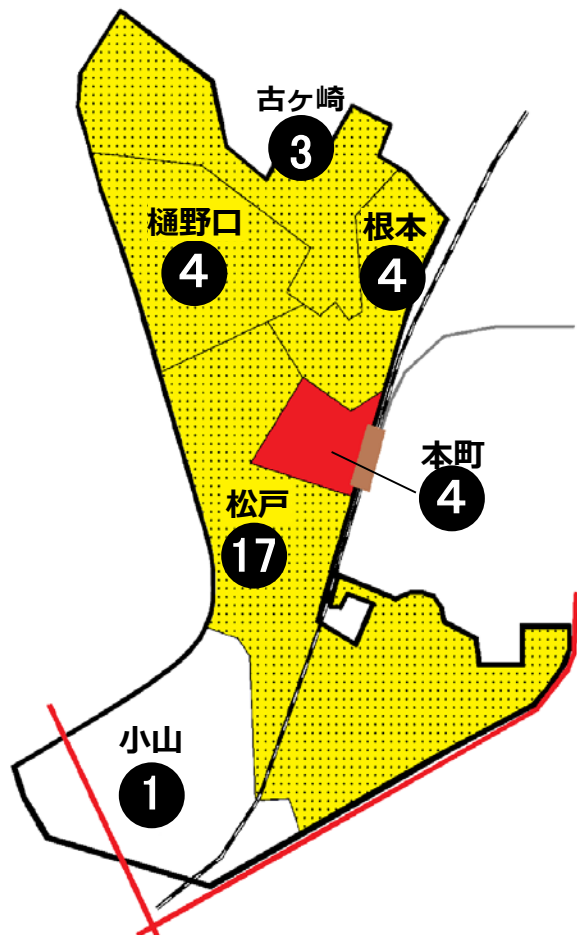

松戸市犯罪発生マップ 松戸駅前交番管内 2020.1月~12月版

(住宅対象侵入盗、自動車盗、ひったくり、車上・部品ねらい)

窃盗4罪種の市内対比危険度は5です。窃盗4罪種の合計は30件で、前年同期の44件から14件減少しています。

罪種別では侵入盗が減少しましたが、自動車盗が増加しました。

松戸駅前交番管内における犯罪の発生件数は市内他地域と比較すると高い状況にあります。特に、自動車盗、車上・部品ねらい及び自転車盗被害が多発しています。短時間でも確実な鍵掛けを徹底して、被害を防止しましょう。

※危険度は、人口1人あたりの犯罪発生件数で判別しています。

町名	罪種	2020年				計	前 同 期	年 比
		住宅対象 侵入盗	自動車盗	ひったくり	車上・部 品ねらい			
樋野口			2		2	4	+3	
根本		1	1		2	4	-4	
本町			1		3	4	-3	
小山			1			1	-4	
松戸		3	3		11	17	-6	
計		4	8	0	18	30	-14	
古ヶ崎			1		2	3	-3	

自転車盗	2020年		前 同 期	年 比
	うち 施錠なし	計		
3	2	3	-5	
14	3	11	-12	
11	5	6	-2	
4	2	2	+2	
40	18	22	-31	
72	30	42	-43	
4	2	2	±0	

※一つの町名の中で管轄区域が分かれている場合、お住まいの町名が他のエリアに表示されている場合があります。