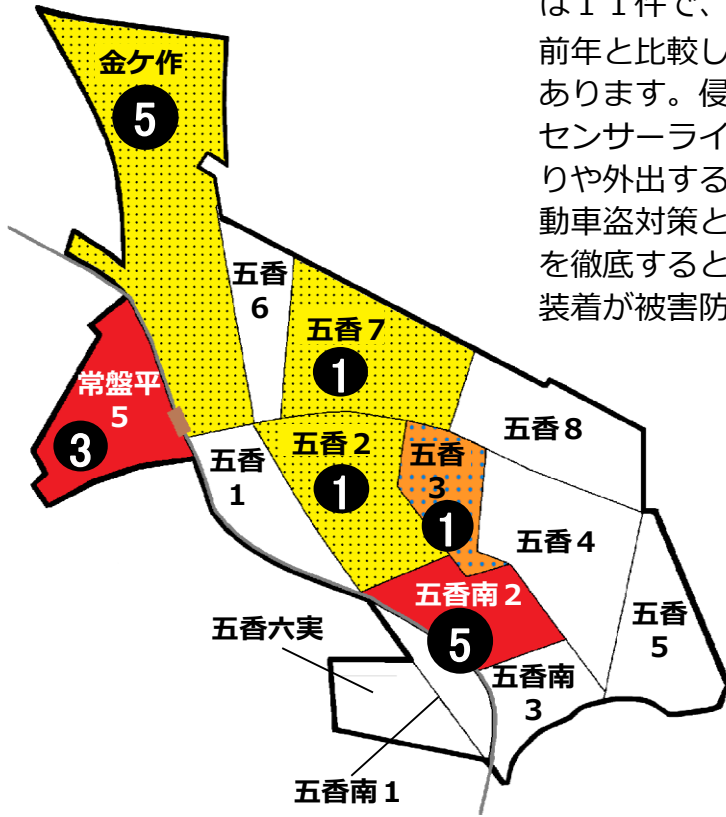

# 松戸市犯罪発生マップ 五香交番管内 2020.1月~6月版

(住宅対象侵入盗、自動車盗、ひったくり、車上・部品ねらい)

窃盗4罪種の市内対比危険度は5です。窃盗4罪種の合計は11件で、前年同期の8件から3件増加しました。前年と比較して、住宅対象侵入盗や自動車盗が増加傾向にあります。侵入盗対策として、ドアや窓に補助錠を増設、センサーライトの活用などの泥棒を入れさせない環境づくりや外出する際は短時間でも施錠を徹底すること、また自動車盗対策としては、車から離れるときは短時間でも施錠を徹底するとともに、イモビライザーなど盗難防止装置の装着が被害防止に効果的です。

※危険度は、人口1人あたりの犯罪発生件数で判別しています。

町名	罪種	住宅対象				計	前	年
		侵入盗	自動車盗	ひったくり	車上・部品ねらい			
常盤平5丁目			2		1	3	+2	
五香1丁目						0	±0	
五香2丁目		1				1	-1	
五香3丁目		1				1	±0	
五香4丁目						0	-2	
五香5丁目						0	±0	
五香6丁目						0	±0	
五香7丁目		1				1	+1	
五香8丁目						0	±0	
五香南1丁目						0	±0	
五香南2丁目		3		1	1	5	+5	
五香南3丁目						0	-2	
五香六実						0	±0	
計		6	2	1	2	11	+3	
金ケ作		1			4	5	-1	

自転車盗	前		年
	同	期	
	7	5	±0
	2	2	-3
	1	1	+1
	3	3	+3
	2		+2
			±0
	1		-1
	2	1	±0
	1	1	±0
	1		±0
			-2
			-1
	1		+1
計	21	13	±0
	11	5	+1

※一つの町名の中で管轄区域が分かれている場合、お住まいの町名が他のエリアに表示されている場合があります。