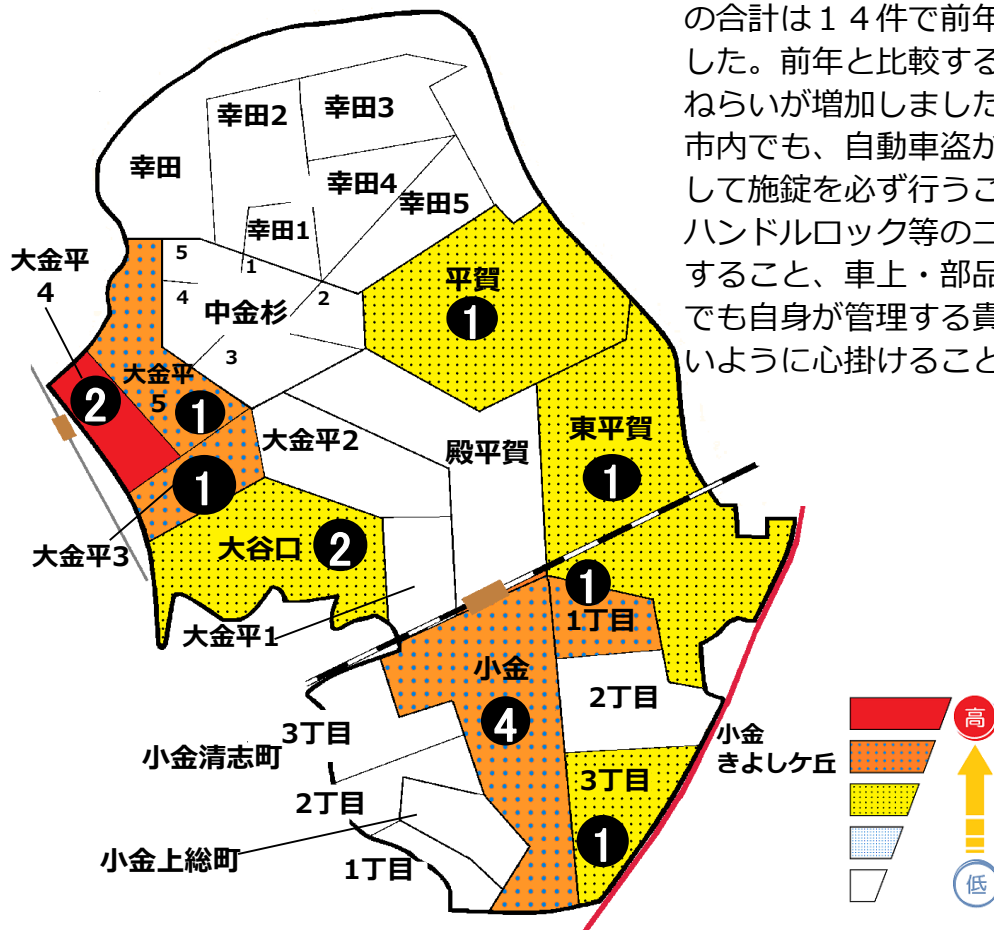

松戸市犯罪発生マップ 小金交番管内 2020.1月~6月版

(住宅対象侵入盗、自動車盗、ひったくり、車上・部品ねらい)

窃盗4罪種の市内対比危険度は2です。窃盗4罪種の合計は14件で前年同期の6件から8件増加しました。前年と比較すると特に自動車盗や車上・部品ねらいが増加しました。

市内でも、自動車盗が増加傾向にあります。対策として施錠を必ず行うことに加えてイモビライザーやハンドルロック等の二重三重ロックの鍵掛けを徹底すること、車上・部品ねらいに対しては少しの時間でも自身が管理する貴重品等から目や手から離さないように心掛けることが被害防止により効果的です。

※危険度は、人口1人あたりの犯罪発生件数で判別しています。

町名	罪種	住宅 侵入盗	自動車 盗	ひった くり	車上 ねら い品	計	前年 同期 比	
							自転車 盗	施う 錠ち なし
幸田					0	±0		±0
幸田1丁目					0	±0		±0
幸田2丁目					0	±0	1	+1
幸田3丁目					0	±0		-1
幸田4丁目					0	±0		±0
幸田5丁目					0	±0		±0
中金杉1丁目					0	±0		±0
中金杉2丁目					0	±0		±0
中金杉3丁目					0	±0		±0
中金杉4丁目					0	±0		±0
中金杉5丁目					0	±0		±0
大金平1丁目					0	±0		±0
大金平2丁目					0	±0		-1
大金平3丁目				1	1	-1		-1
平賀					1	±0		±0
東平賀					1	±0		±0
殿平賀					0	-3		-2
小金					4	+4		+1
小金きよしヶ丘1丁目					1	+1		±0
小金きよしヶ丘2丁目					0	±0		-1
小金きよしヶ丘3丁目					1	±0		±0
小金清志町1丁目					0	±0		±0
小金清志町2丁目					0	±0		±0
小金清志町3丁目					0	±0		±0
小金上総町					0	±0		±0
計		4	2	0	8	+8		+4