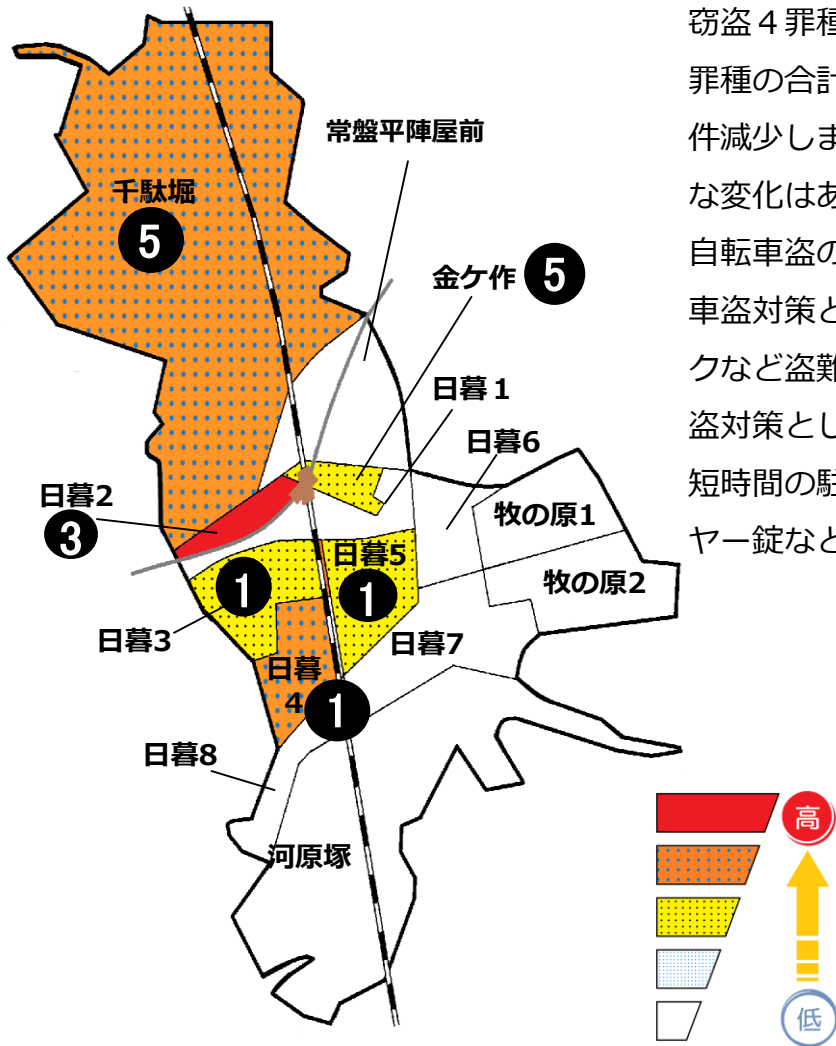

# 松戸市犯罪発生マップ 八柱交番管内 2020.1月~6月版

(住宅対象侵入盗、自動車盗、ひったくり、車上・部品ねらい)

窃盗4罪種の市内対比危険度は2です。窃盗4罪種の合計は11件で前年同期の12件から1件減少しました。前年と比較し発生状況に大きな変化はありませんが、地区内では自動車盗と自転車盗の発生が後を絶たない状況です。自動車盗対策としてイモビライザーやハンドルロックなど盗難防止装置を装備しましょう。自転車盗対策として、自宅にとめるときも買い物など短時間の駐輪でも施錠を徹底しましょう。ワイヤー錠などを使つての2ロックが効果的です。

※危険度は、人口1人あたりの犯罪発生件数で判別しています。

町名	罪種	発生件数				計	前同	年
		住宅対象侵入盗	自動車盗	ひったくり	車上・部品ねらい			
千駄堀			1		4		+2	
常盤平陣屋前					0		±0	
日暮					0		±0	
日暮1丁目					0		-2	
日暮2丁目		1		1	1		+2	
日暮3丁目					1		±0	
日暮4丁目			1		1		+1	
日暮5丁目					1		-1	
日暮6丁目					0		-1	
日暮7丁目					0		±0	
日暮8丁目					0		±0	
牧の原1丁目					0		-1	
牧の原2丁目					0		±0	
河原塚					0		-1	
計		1	2	1	7		-1	
金ケ作		1			4		-1	

自転車盗	うち施錠なし	前同	年
1			±0
			±0
6	5		-1
3			+1
3	3		-6
1			+1
2			+2
1	1		-1
1			+1
			-1
2	2		±0
1	1		±0
2	1		±0
24	14		-6
11	5		+1

※一つの町名の中で管轄区域が分かれている場合、お住まいの町名が他のエリアに表示されている場合があります。