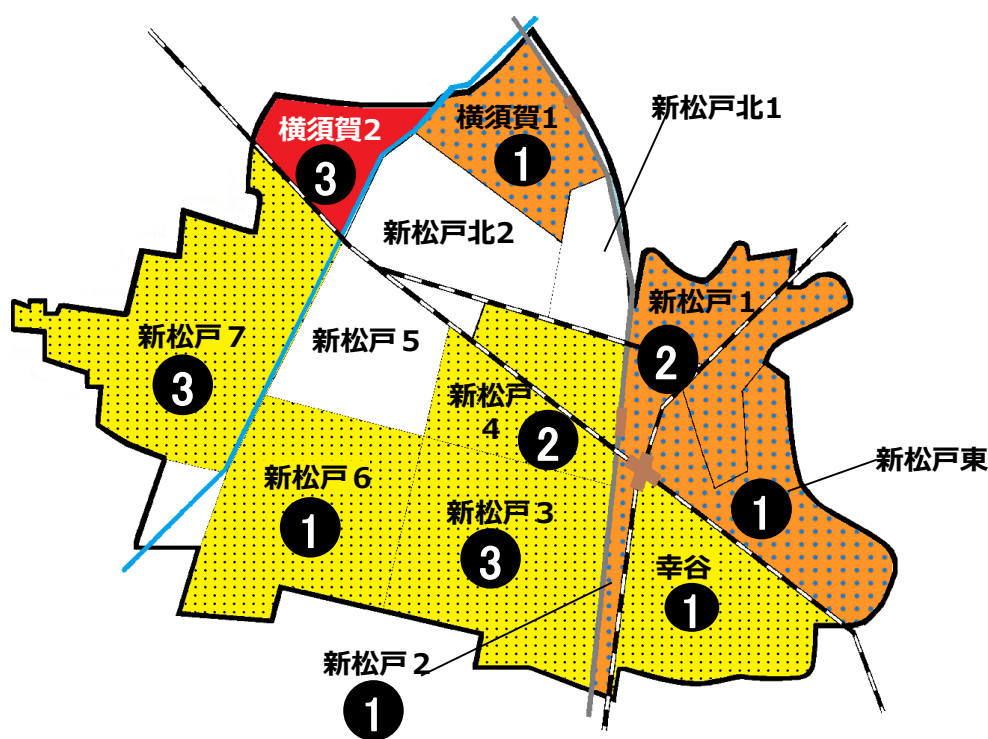

松戸市犯罪発生マップ 新松戸交番管内 2020.1月～6月版

(住宅対象侵入盗、自動車盗、ひったくり、車上・部品ねらい)

窃盗4罪種の市内対比危険度は3です。窃盗4罪種の合計は18件で前年同期の13件から5件増加しました。前年と比較すると住宅対象侵入盗は減少しましたが、車上・部品ねらいが大幅に増加しました。少しの時間でも自身が管理する貴重品等から目や手から離さないように心掛けましょう。また、新松戸地区は、自転車盗の被害が多い地区です。自宅にとめるときも買い物など短時間の駐輪でも施錠を徹底しましょう。ワイヤー錠などを使っての2ロックが効果的です。

※危険度は、人口1人あたりの犯罪発生件数で判別しています。

町名	罪種	住宅対象侵入盗	自動車盗	ひったくり	車上・部品ねらい	計	前同期比
横須賀1丁目					1	1	+1
横須賀2丁目		1	1		1	3	+3
新松戸北1丁目						0	-1
新松戸北2丁目						0	±0
新松戸1丁目					2	2	-1
新松戸2丁目					1	1	+1
新松戸3丁目					3	3	+1
新松戸4丁目					2	2	+2
新松戸5丁目						0	-1
新松戸6丁目		1				1	-2
新松戸7丁目		1			2	3	+2
新松戸東					1	1	+1
幸谷					1	1	-1
計		3	1	0	14	18	+5

自転車盗	うち施錠なし	前同期比
		-2
		±0
		-3
		-2
13	5	±0
5	5	-6
5	2	-2
2	3	-5
2	2	+2
1		-2
2	1	±0
		-1
4	2	-7
34	20	-28