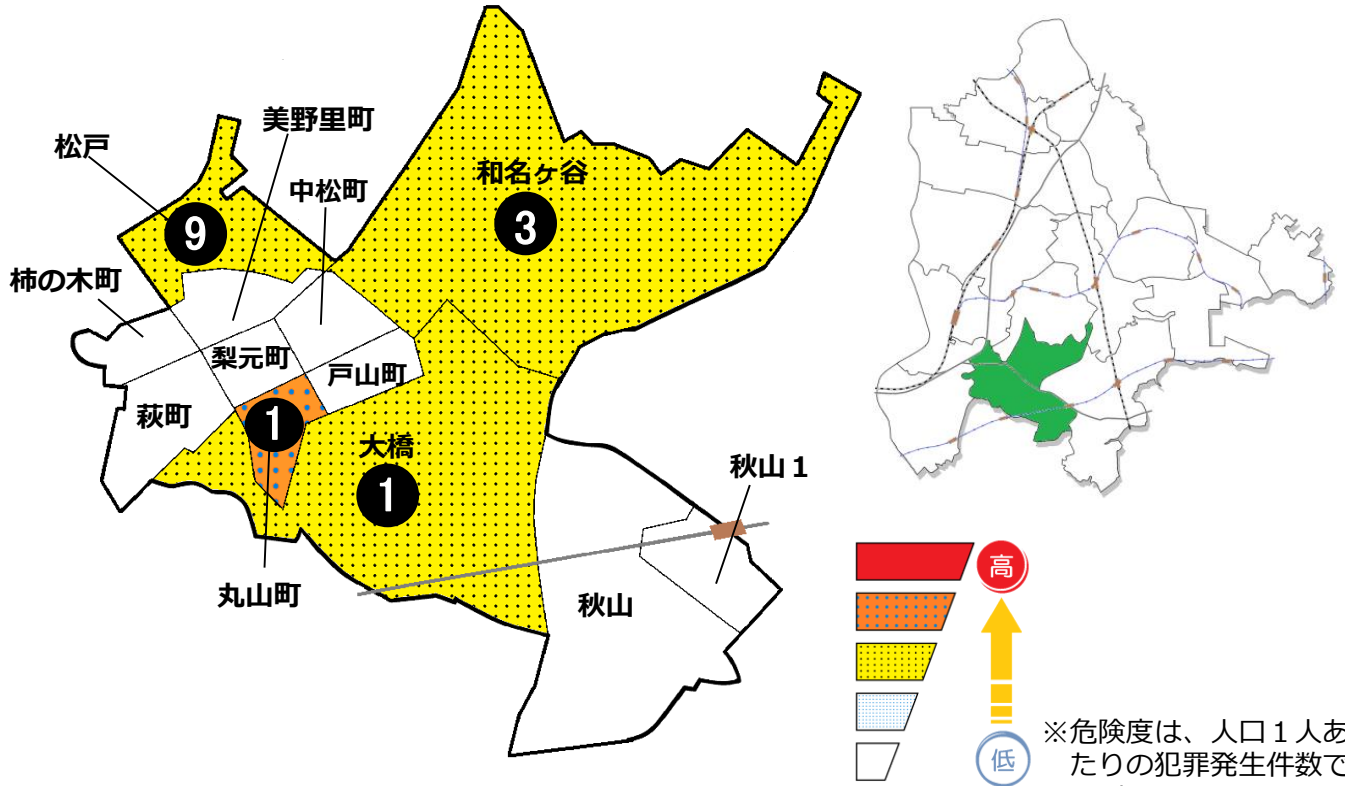

松戸市犯罪発生マップ 二十世紀が丘交番管内 2020.1月～6月版 (住宅対象侵入盗、自動車盗、ひったくり、車上・部品ねらい)

窃盗4罪種の市内対比危険度は1です。窃盗4罪種の合計は5件で、前年同期の6件から1件減少しました。自転車盗の被害は減少傾向にありますが、二十世紀が丘交番管内では無施錠の自転車が盗まれる被害が増加しています(6件中4件)。対策として、自宅にとめるときも買い物など短時間の駐輪でも必ず鍵を掛けるようにしましょう。

町名	罪種	住宅対象侵入盗	自動車盗	ひったくり	車上・部品ねらい	計	前同期	年比
美野里町						0	±0	
柿の木町						0	±0	
中松町						0	±0	
萩町						0	±0	
戸山町						0	±0	
梨元町						0	±0	
丸山町			1			1	±0	
和名ヶ谷		1			2	3	±0	
大橋					1	1	±0	
秋山						0	-1	
秋山1丁目						0	±0	
計		1	1	0	3	5	-1	
松戸			2		7	9	-6	

自転車盗	うち施錠なし	前同期	年比
2	1	-1	
		±0	
		-5	
1		+1	
		±0	
		±0	
		-5	
2	2	+2	
		-2	
1	1	+1	
6	4	-9	
23	9	-17	

※一つの町名の中で管轄区域が分かれている場合、お住まいの町名が他のエリアに表示されている場合があります。