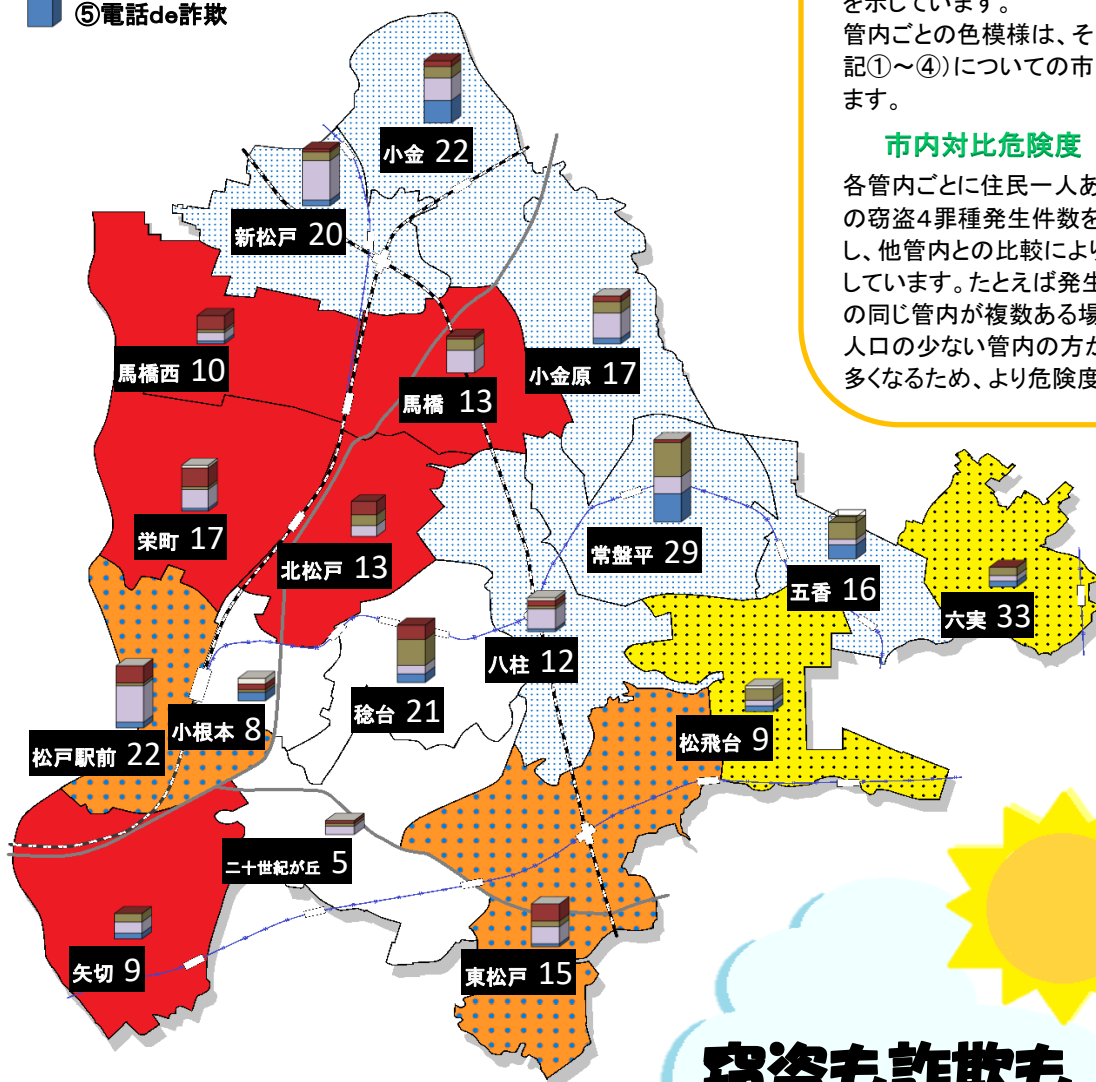

松戸市犯罪発生マップ

2020.1月～2020.6月版

- ①ひったくり
- ②自動車盗
- ③住宅対象侵入盗
- ④車上・部品ねらい
- ⑤電話de詐欺

マップの見方

各交番管内名の数字とグラフは、①ひったくり、②自動車盗、③住宅対象侵入盗、④車上・部品ねらい⑤電話de詐欺の5罪種の合計発生件数を示しています。
管内ごとの色模様は、その管内の窃盗4罪種(上記①～④)についての市内対比危険度を示しています。

市内対比危険度

各管内ごとに住民一人あたりの窃盗4罪種発生件数を算出し、他管内との比較により判定しています。たとえば発生件数の同じ管内が複数ある場合、人口の少ない管内の方が住民一人あたりの件数が多くなるため、より危険度が高いと判定されます。

犯罪情勢

窃盗も詐欺も みんなで対策！

- ・2020年6月末の犯罪発生件数は 1,376件(前年比-308件)と減少傾向。
 - ・4罪種合計は220件(前年比-14件)と減少。特に住宅侵入盗が大きく減少。
 - 市内では、自動車盗が対前年比で大幅に増加(前年同期比+32件)。
 - ・電話de詐欺は45件(前年比-10件)で県内ワースト4位。
警察官、銀行協会盗を名乗り、キャッシュカードを騙し取る詐欺が急増。
- 犯罪の防止は、自主防犯と連携によってなせるものです。**
一人ひとりが犯罪にあわない対策をとりつつ、家族や町会などで防犯について話してみましょ。防犯パトロール等地域で連携した対策をとると、犯罪を寄せつけない地域が作れます。

※松戸警察署・松戸東警察署より提供された犯罪発生件数に基づき作成しています。
数値は暫定値であるため、今後変更となる可能性があります。

松戸市 市民安全課 047-366-7285