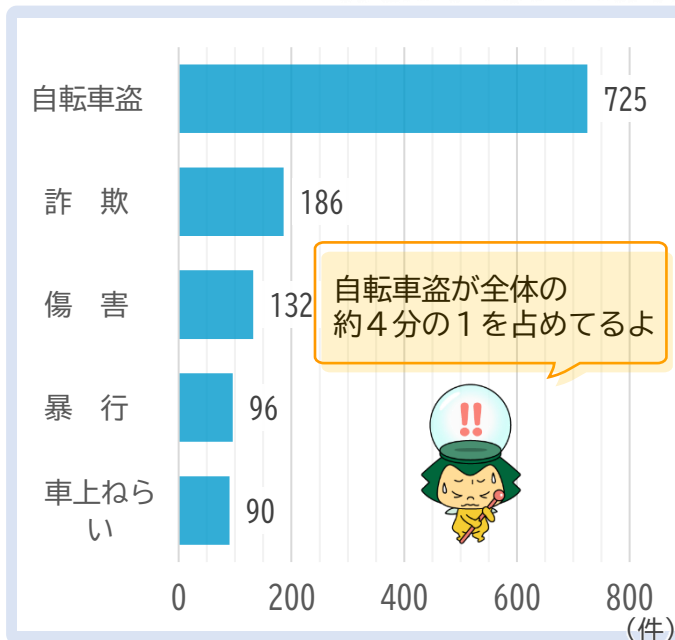

手口別件数 (上位5種)

(令和7年 2,914件中)