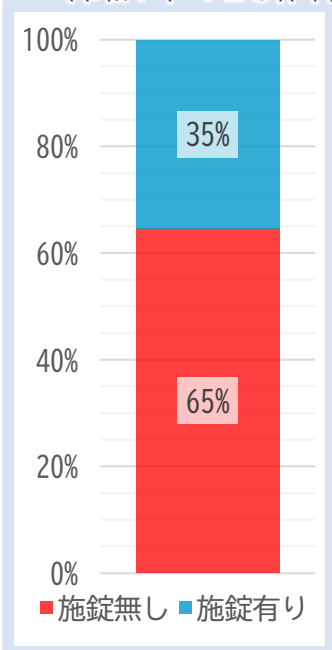

自転車盗の施錠割合と対策

(令和7年 725件中)