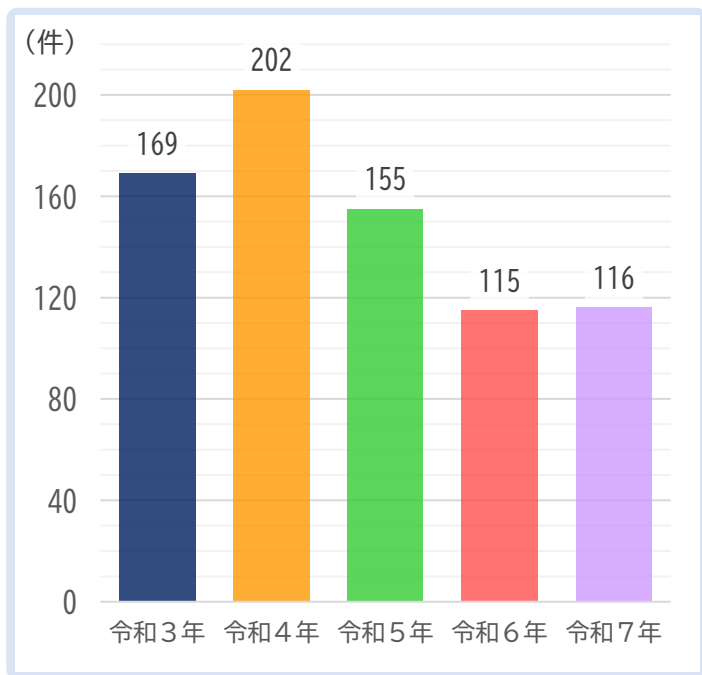

松戸市内の犯罪発生状況

令和7年中

電話de詐欺の被害状況

被害件数