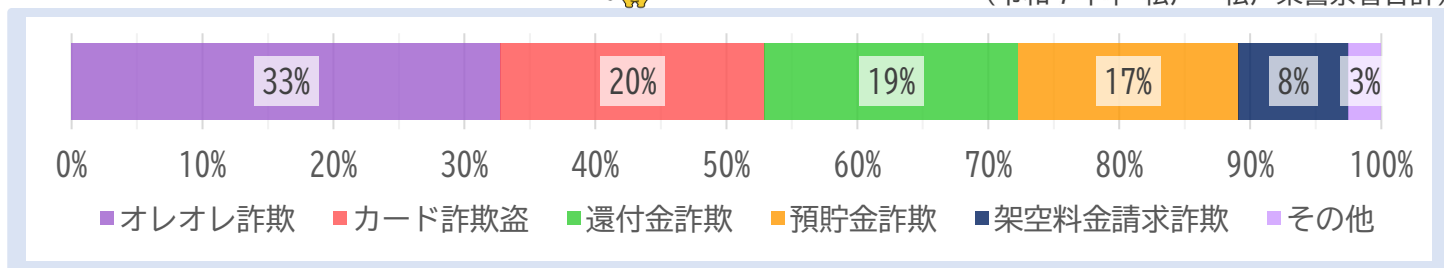

## 電話de詐欺の被害状況

### 被害件数

### 被害金額

## 電話de詐欺の被害手口

ニセ警察詐欺被害が若年層を中心に多発中です！

(令和7年中 松戸・松戸東警察署合計)