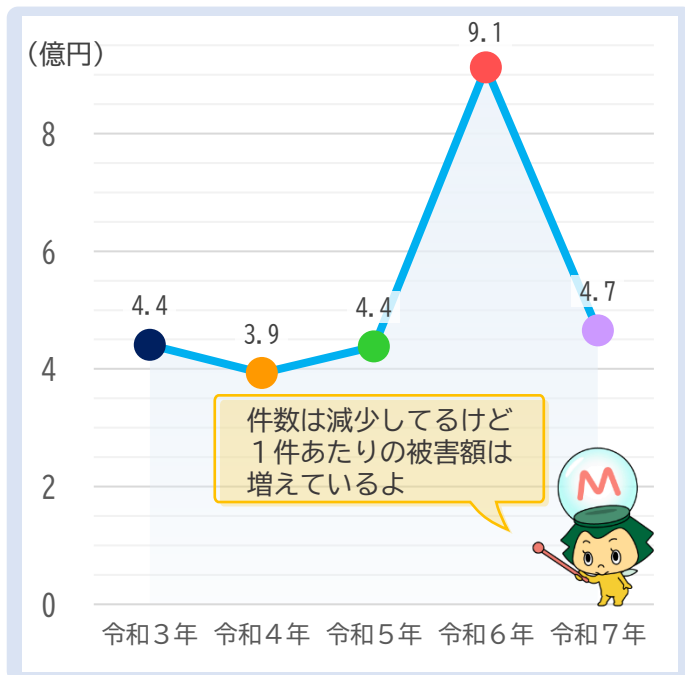

松戸市内の犯罪発生状況

令和7年中

電話de詐欺の被害状況

被害金額

電話de詐欺の被害手口

ニセ警察詐欺被害が若年層を中心に多発中です！

(令和7年中 松戸・松戸東警察署合計)

電話de詐欺被害防止対策

電話de詐欺被害に加え
SNS型投資・ロマンス詐欺
の被害も急増中！

1. ☑ 著名人になりすました広告
   - ☑ 「必ず儲かる」「あなただけ」
   - ☑ SNS投資グループに誘導
2. という点に特に注意してね

電話de詐欺被害にあわないために

- ☑ 警察が【あなたに犯罪の容疑がかかっていると伝える】
  【SNSで連絡する】【暗証番号を聞く】ことは絶対にありません！
- ☑ ATMで還付金を受け取る手続きはできません！
- ☑ 携帯電話の対策は【着信設定の見直し】、固定電話の対策は
  【防犯機能付き電話機の導入】【国際電話着信ブロック】が効果的！
  国際電話不取扱受付センター ☎ 0120-210-364