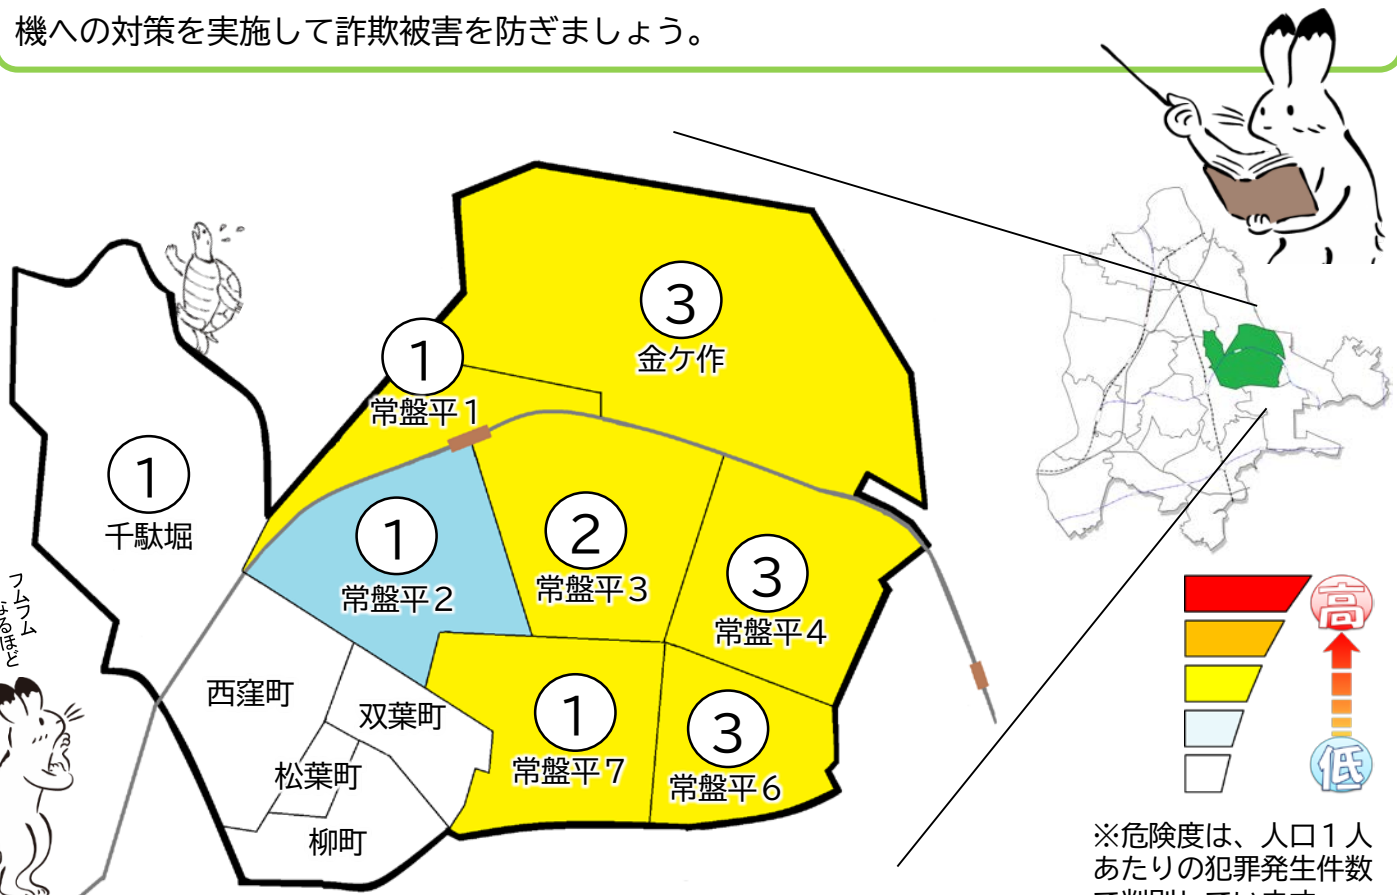

松戸市犯罪発生マップ 常盤平交番管内 2022.1月～12月版

(住宅対象侵入盗、自動車盗、ひったくり、車上・部品ねらい)

窃盗4罪種の市内対比危険度は「2」です。窃盗4罪種の合計は14件で、前年同期の23件から9件減少しています。昨年より件数は減っていますが、住宅対象侵入盗、車上・部品ねらいは散発的に発生しています。また、電話de詐欺の被害は19件発生しており、不審電話や詐欺の前兆となる電話を受けないためにも、留守番電話設定や撃退機器の設置など、固定電話機への対策を実施して詐欺被害を防ぎましょう。

※危険度は、人口1人あたりの犯罪発生件数で判別しています。

町名	罪種	住宅対象侵入盗	自動車盗	ひったくり	車上・部品ねらい	計	前年同期比	自転車盗	前年同期比	
									うち施錠なし	
金ヶ作			1		2	3	-3	16	4	-6
常盤平1丁目		1				1	-1	6	3	+2
常盤平2丁目					1	1	-1	2	2	-3
常盤平3丁目					2	2	±0	1	1	-1
常盤平4丁目		1		2		3	-5	5	2	+2
常盤平6丁目		1	1		1	3	+3	2	2	+2
常盤平7丁目					1	1	+1	3	2	+2
常盤平松葉町						0	±0			±0
常盤平西窪町						0	-2	1	1	-1
常盤平双葉町						0	±0			±0
常盤平柳町						0	-1			-1
計		3	2	2	7	14	-9	36	17	-4
千駄堀					1	1	-2	2	2	-5

※一つの町名の中で管轄区域が分かれている場合、お住まいの町名が他のエリアに表示されている場合があります。