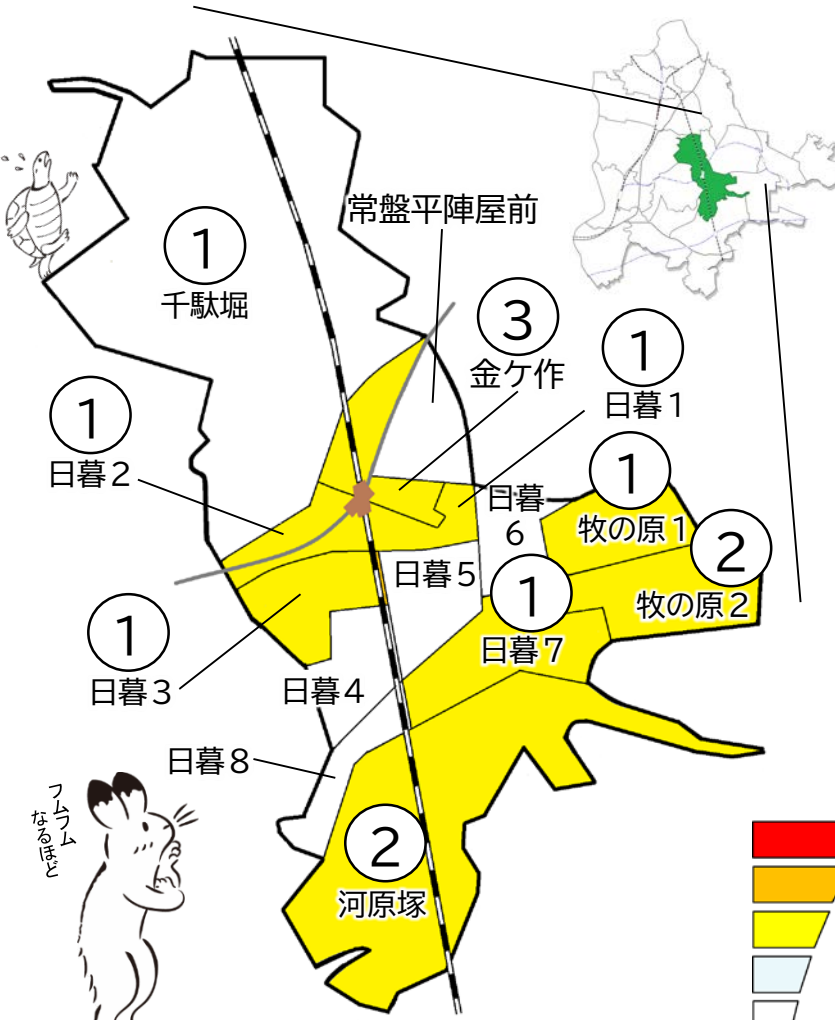

松戸市犯罪発生マップ 八柱交番管内 2022.1月~12月版

(住宅対象侵入盗、自動車盗、ひったくり、車上・部品ねらい)

窃盗4罪種の市内対比危険度は「1」です。窃盗4罪種の合計は10件で、前年の17件から7件減少しています。

電話de詐欺の被害は8件発生しています。また、八柱駅周辺では自転車盗が多く発生しており、住宅対象侵入盗や車上ねらいが散発的に発生している状況です。こまめな施錠や貴重品の管理など、基本的な防犯対策を徹底しましょう。

※危険度は、人口1人あたりの犯罪発生件数で判別しています。

町名	罪種	住宅対象侵入盗	自動車盗	ひったくり	車上・部品ねらい	計	前年同期比	自転車盗	
								うち施錠なし	前年同期比
千駄堀					1	1	-2	2	-5
常盤平陣屋前					0	0	-1	2	+1
日暮					0	0	±0		±0
日暮1丁目			1		1	1	+1	17	+5
日暮2丁目					1	1	+1	2	-2
日暮3丁目					1	1	±0	12	+6
日暮4丁目					0	0	-1		±0
日暮5丁目					0	0	±0	1	-1
日暮6丁目					0	0	-1		±0
日暮7丁目	1				1	1	±0		-1
日暮8丁目					0	0	±0		±0
牧の原1丁目	1				1	1	-1		-2
牧の原2丁目	1			1	2	2	±0	2	+1
河原塚		2			2	2	-3	1	-4
計		5	1	1	3	10	-7	39	-2
金ヶ作			1		2	3	-3	16	-6

※一つの町名の中で管轄区域が分かれている場合、お住まいの町名が他のエリアに表示されている場合があります。