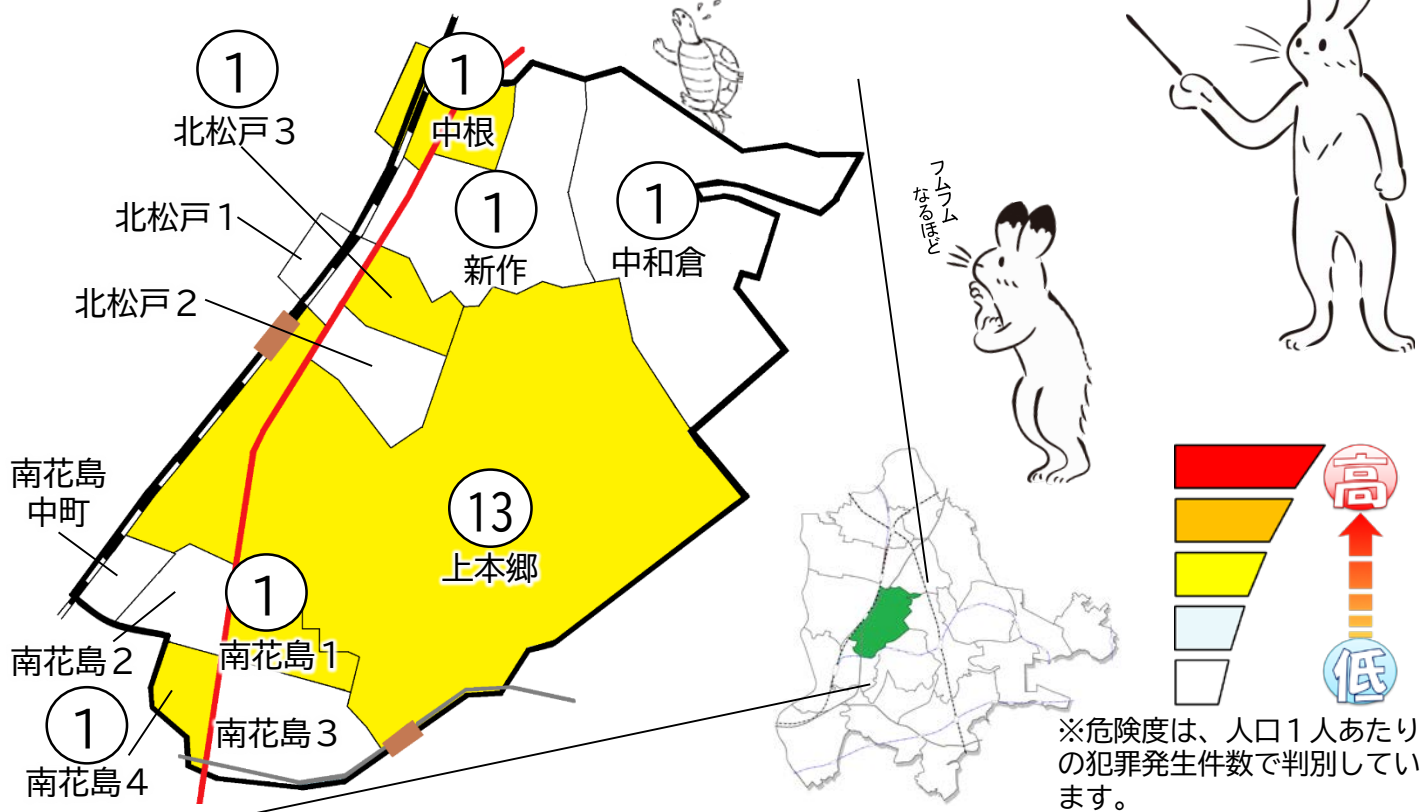

# 松戸市犯罪発生マップ 北松戸交番管内 2022.1月~12月版

(住宅対象侵入盗、自動車盗、ひったくり、車上・部品ねらい)

窃盗4罪種の市内対比危険度は「3」です。窃盗4罪種の合計は19件で、前年の26件から7件減少しています。北松戸交番管内では、下半期に住宅対象侵入盗や車上・部品ねらいが多く発生しています。全刑法犯の発生件数は155件で、北松戸駅周辺では自転車盗が多く発生し、電話de詐欺被害も13件発生しています。不審電話を防ぐためにも、固定電話機を留守番電話設定にしたり、撃退機器を設置するなどの固定電話機対策を実施しましょう。

※危険度は、人口1人あたりの犯罪発生件数で判別しています。

町名	罪種	窃盗4罪種				計	前年対比		自転車盗	
		住宅対象侵入盗	自動車盗	ひったくり	車上・部品ねらい		前年	年比	うち施錠なし	前年
中根		1				1	+1	2	1	-1
新作					1	1	-2	3	3	±0
中和倉		1				1	-2	2	1	-4
北松戸1丁目						0	±0			-2
北松戸2丁目						0	-1	1		-1
北松戸3丁目		1				1	+1			±0
上本郷		6		1	6	13	-1	28	10	+3
南花島						0	±0	1		+1
南花島1丁目					1	1	±0			±0
南花島2丁目						0	-2			±0
南花島3丁目						0	-1	2	1	+1
南花島4丁目					1	1	+1	1		+1
南花島中町						0	-1	1	1	+1
計		9	0	1	9	19	-7	41	17	-1

※一つの町名の中で管轄区域が分かれている場合、お住まいの町名が他のエリアに表示されている場合があります。